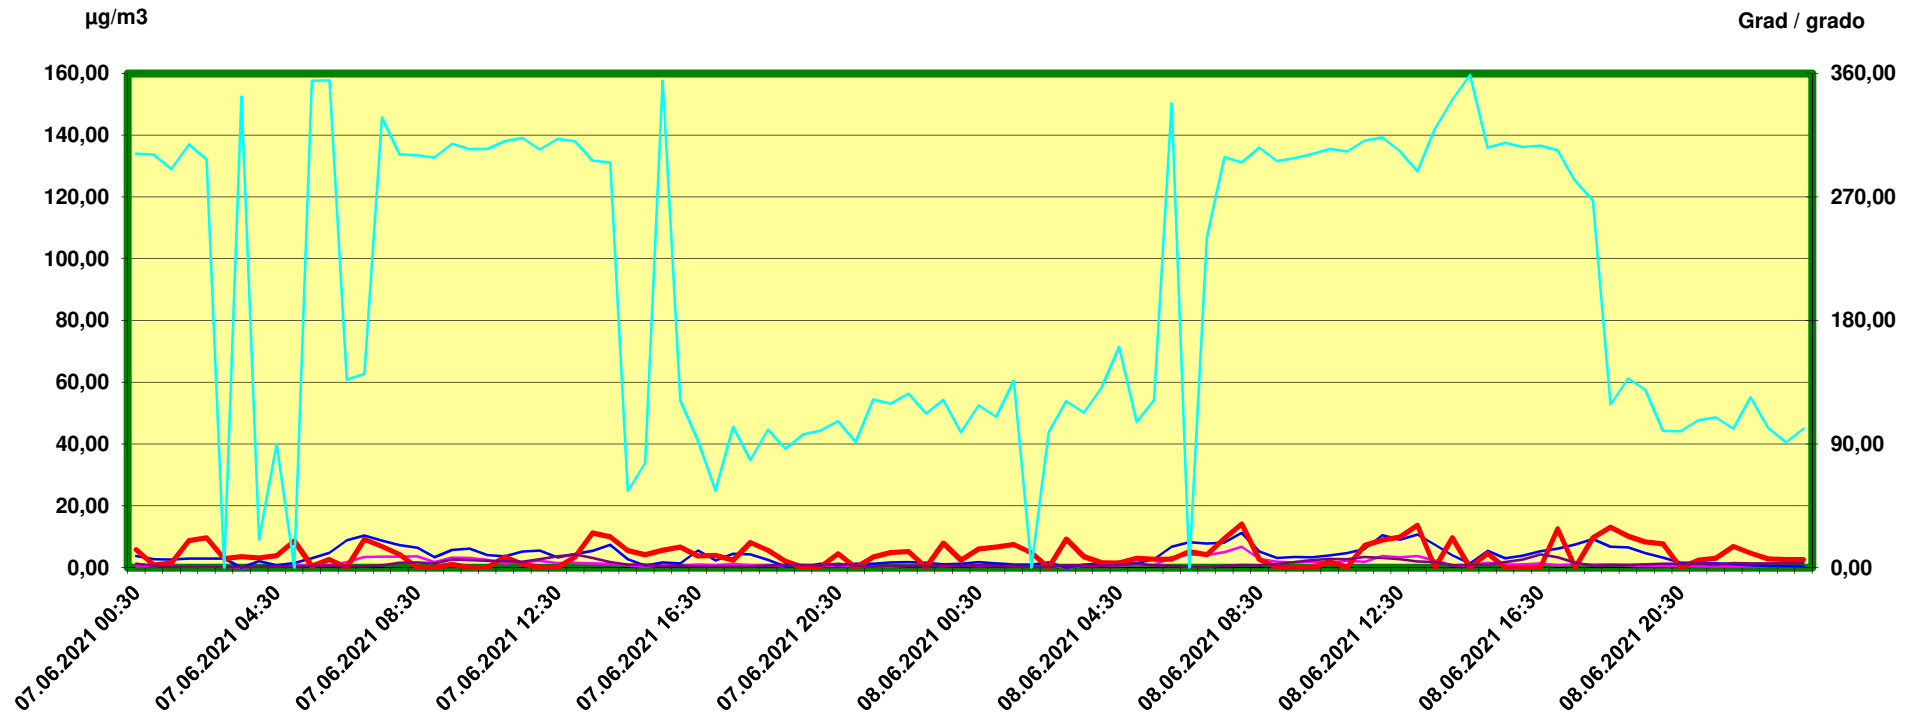

Steinach Siegreith

Zeitraum / Periodo di tempo: 7-6-2021 00:30 - 8-6-2021 24:00

Unkorrigierte Werte / Valori non corretti