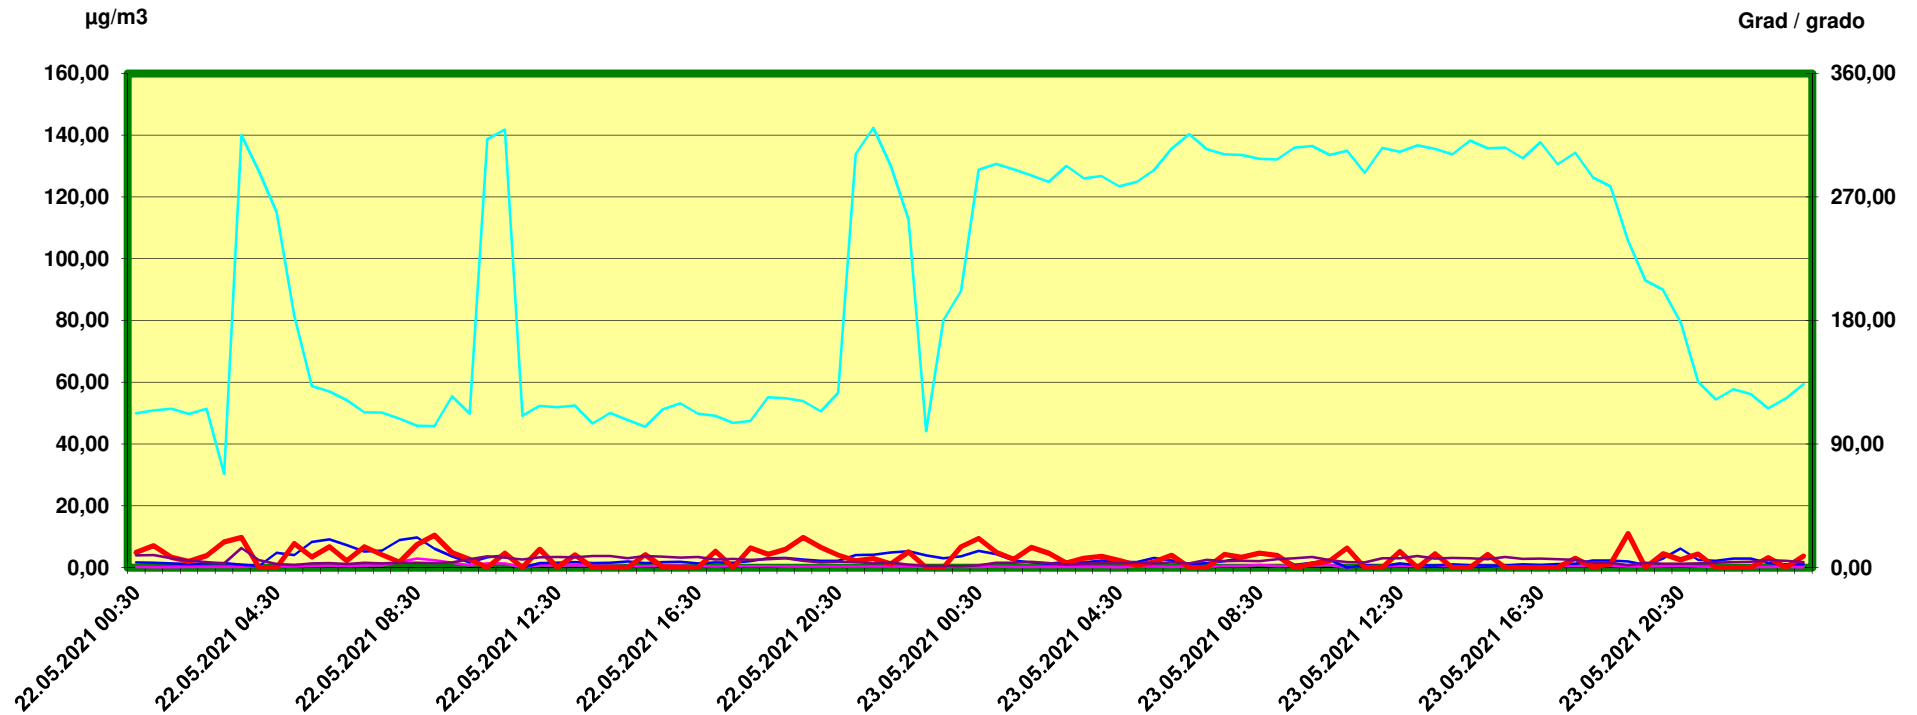

# Steinach Siegreith

Zeitraum / Periodo di tempo: 22-5-2021 00:30 - 23-5-2021 24:00

Unkorrigierte Werte / Valori non corretti