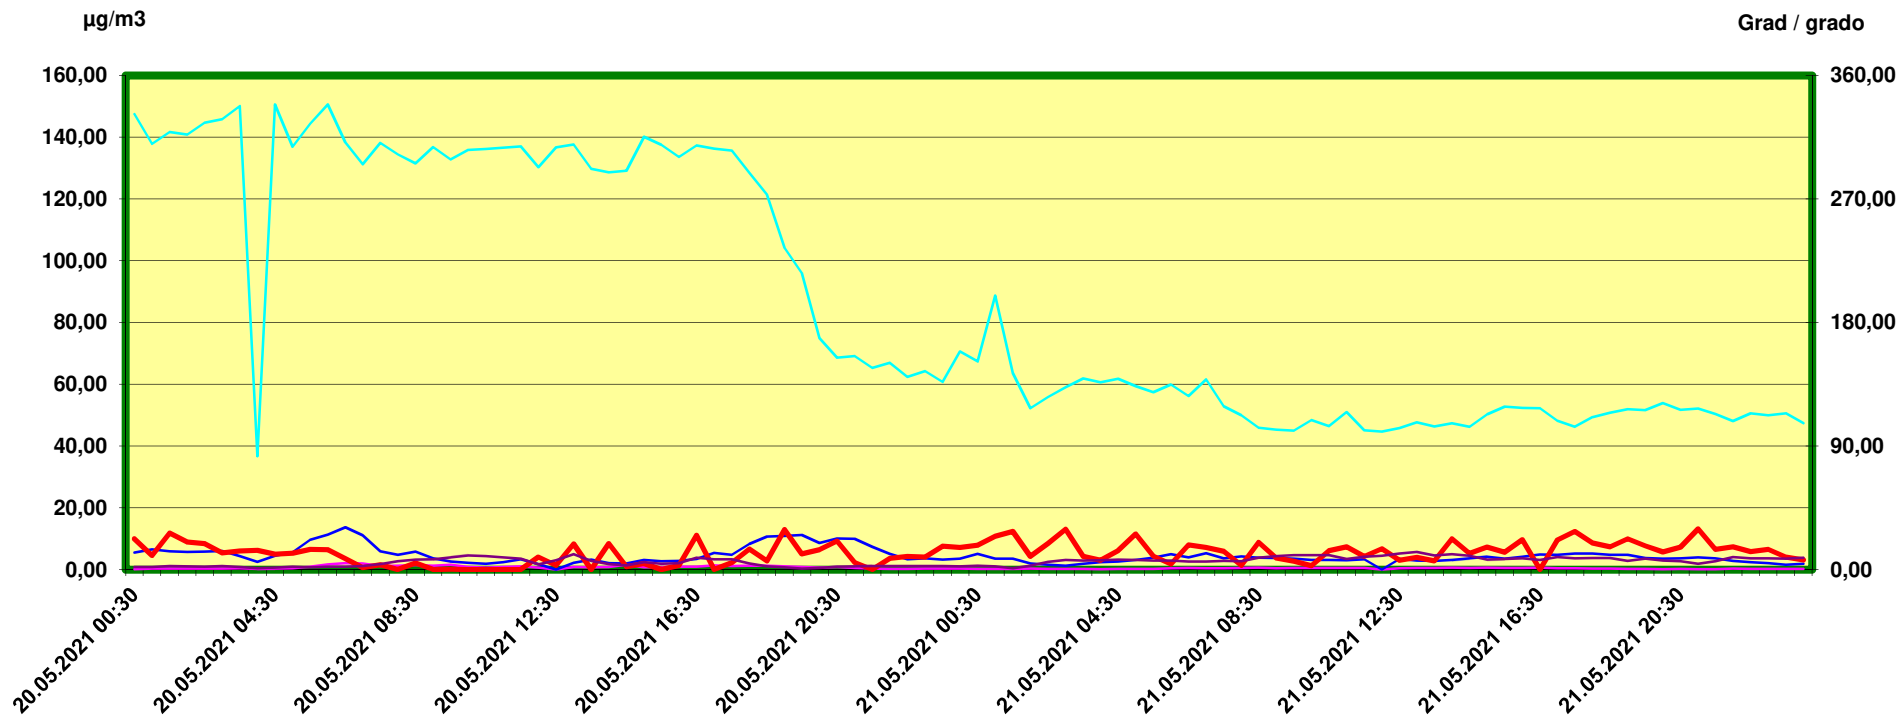

Steinach Siegreith

Zeitraum / Periodo di tempo: 20-5-2021 00:30 - 21-5-2021 24:00

Unkorrigierte Werte / Valori non corretti