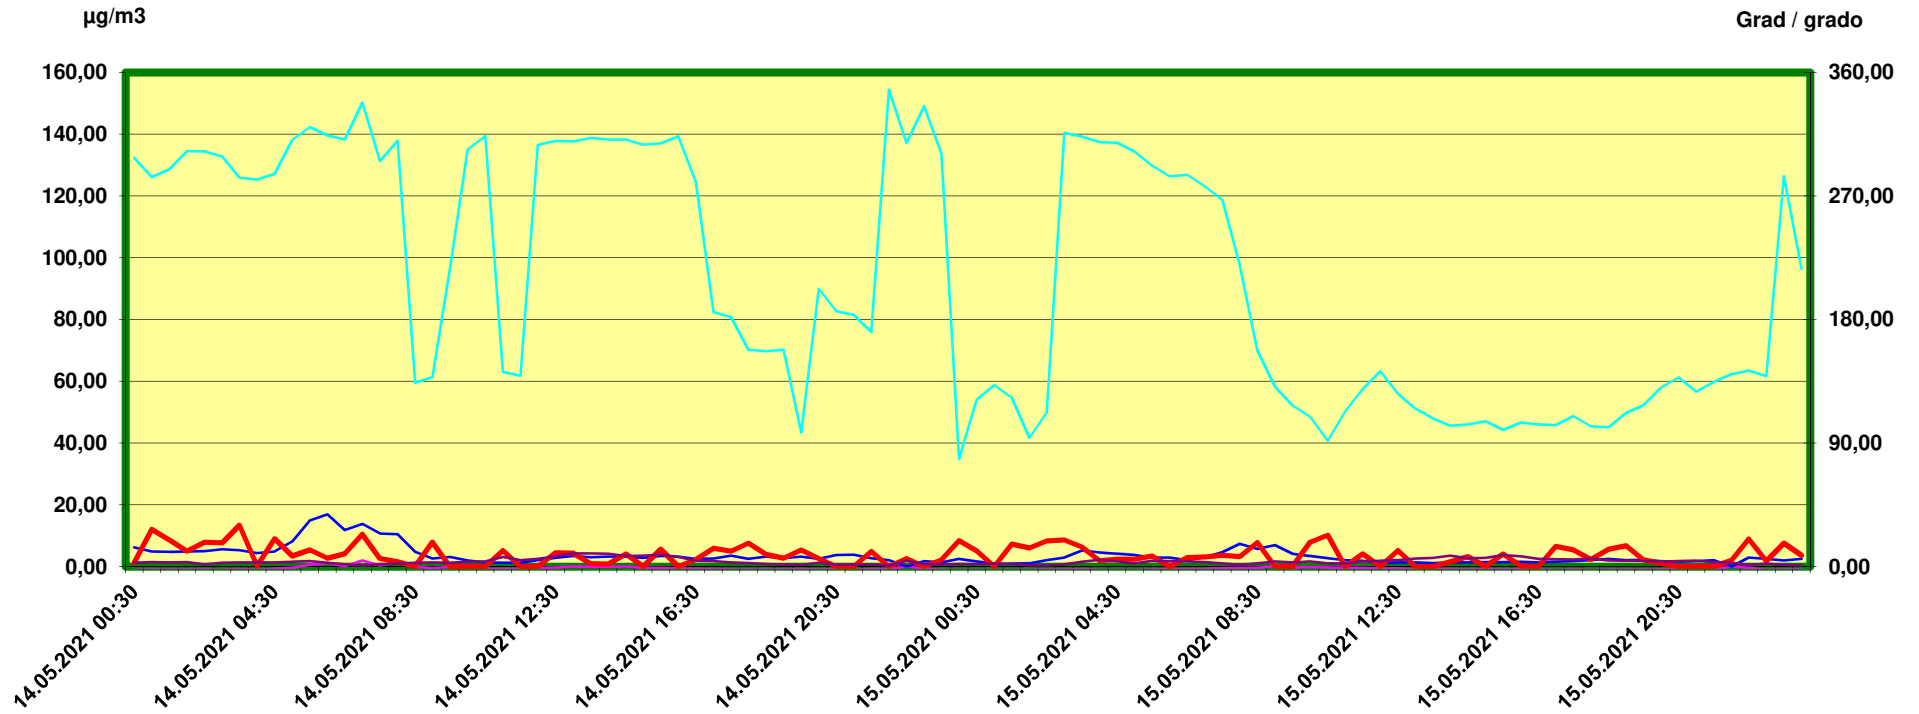

# Steinach Siegreith

Zeitraum / Periodo di tempo: 14-5-2021 00:30 - 15-5-2021 24:00

Unkorrigierte Werte / Valori non corretti