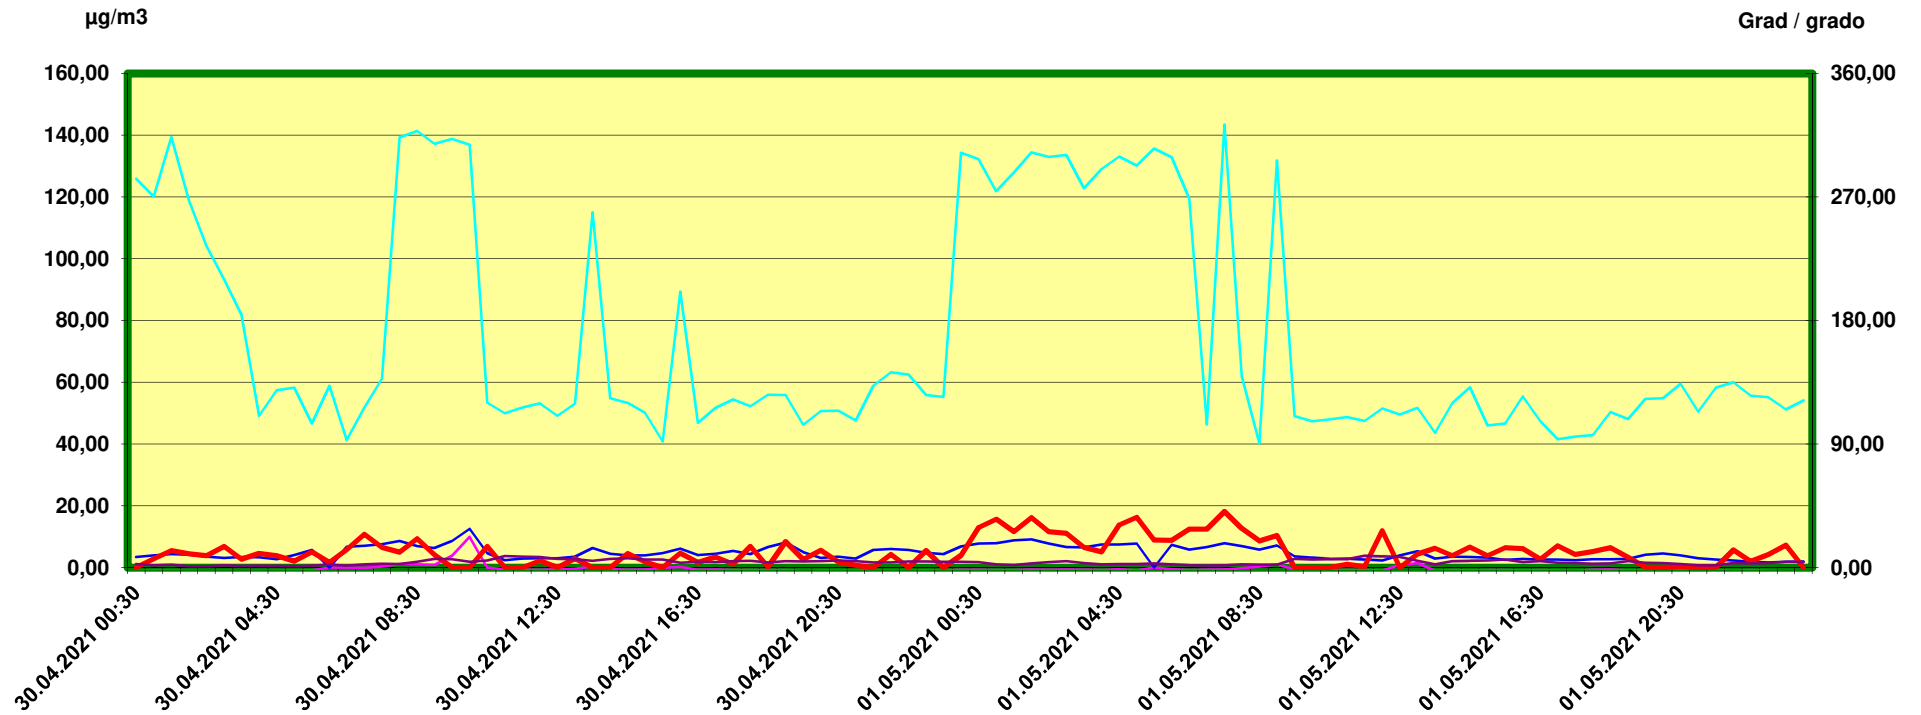

# Steinach Siegreith

Zeitraum / Periodo di tempo: 30-4-2021 00:30 - 1-5-2021 24:00      Unkorrigierte Werte / Valori non corretti