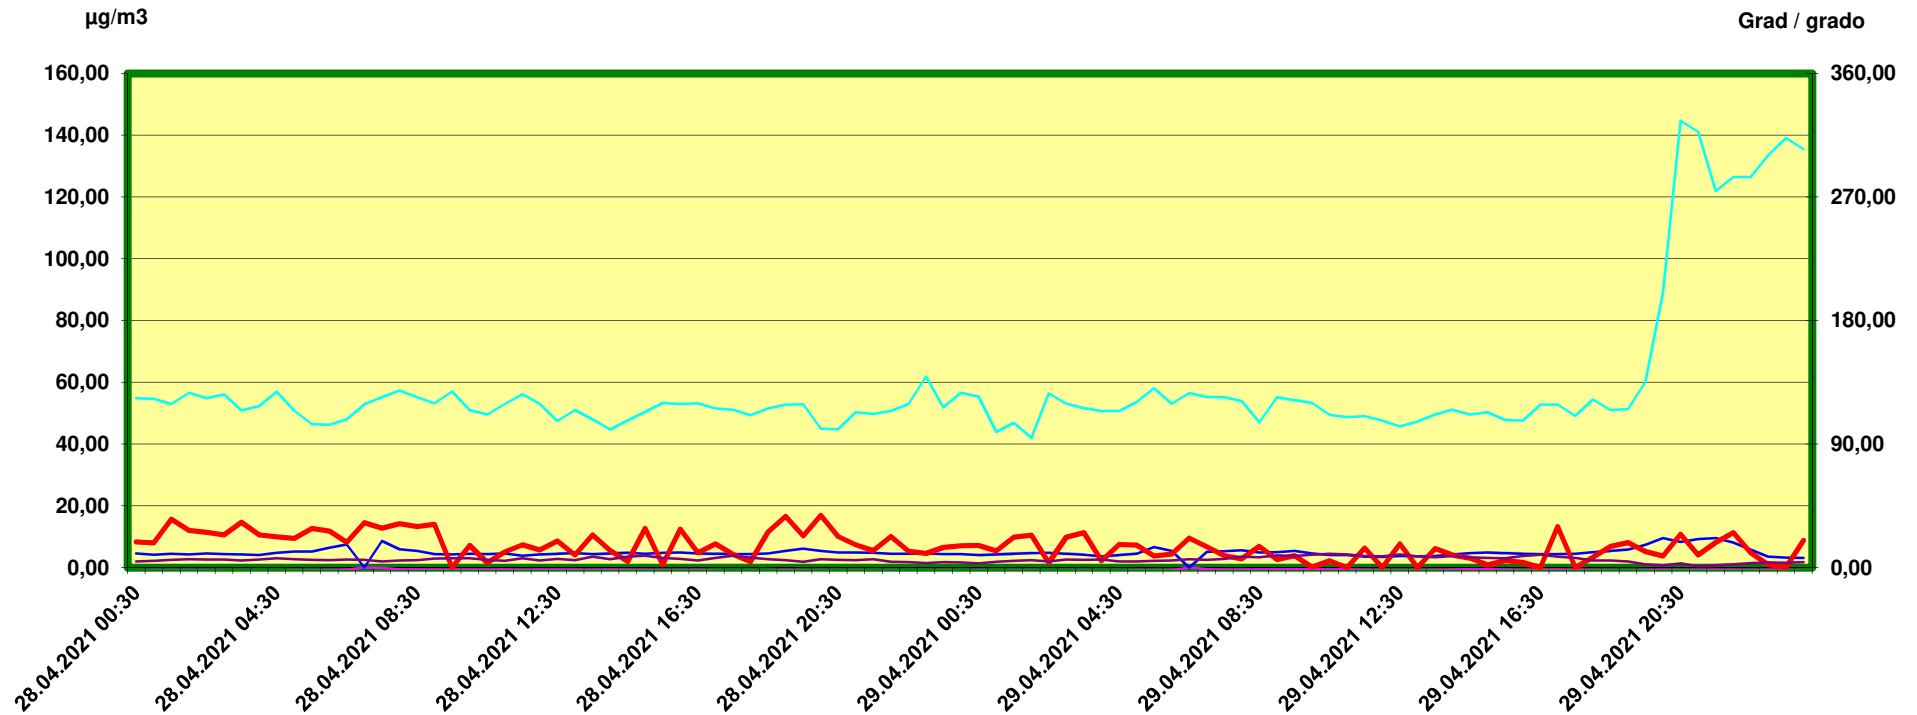

Steinach Siegreith

Zeitraum / Periodo di tempo: 28-4-2021 00:30 - 29-4-2021 24:00

Unkorrigierte Werte / Valori non corretti