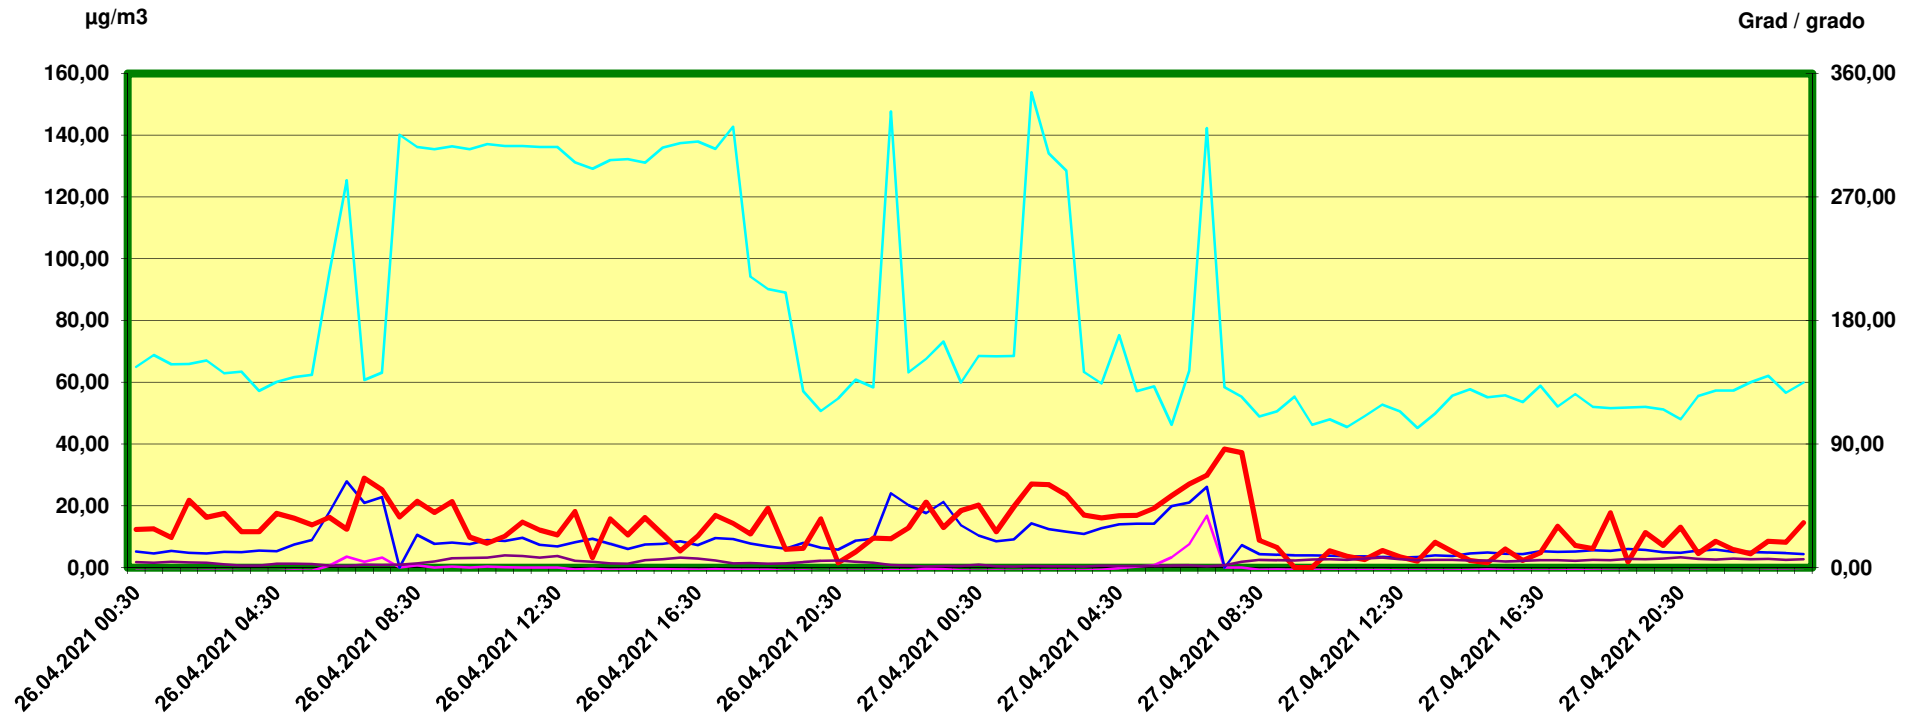

Steinach Siegreith

Zeitraum / Periodo di tempo: 26-4-2021 00:30 - 27-4-2021 24:00

Unkorrigierte Werte / Valori non corretti