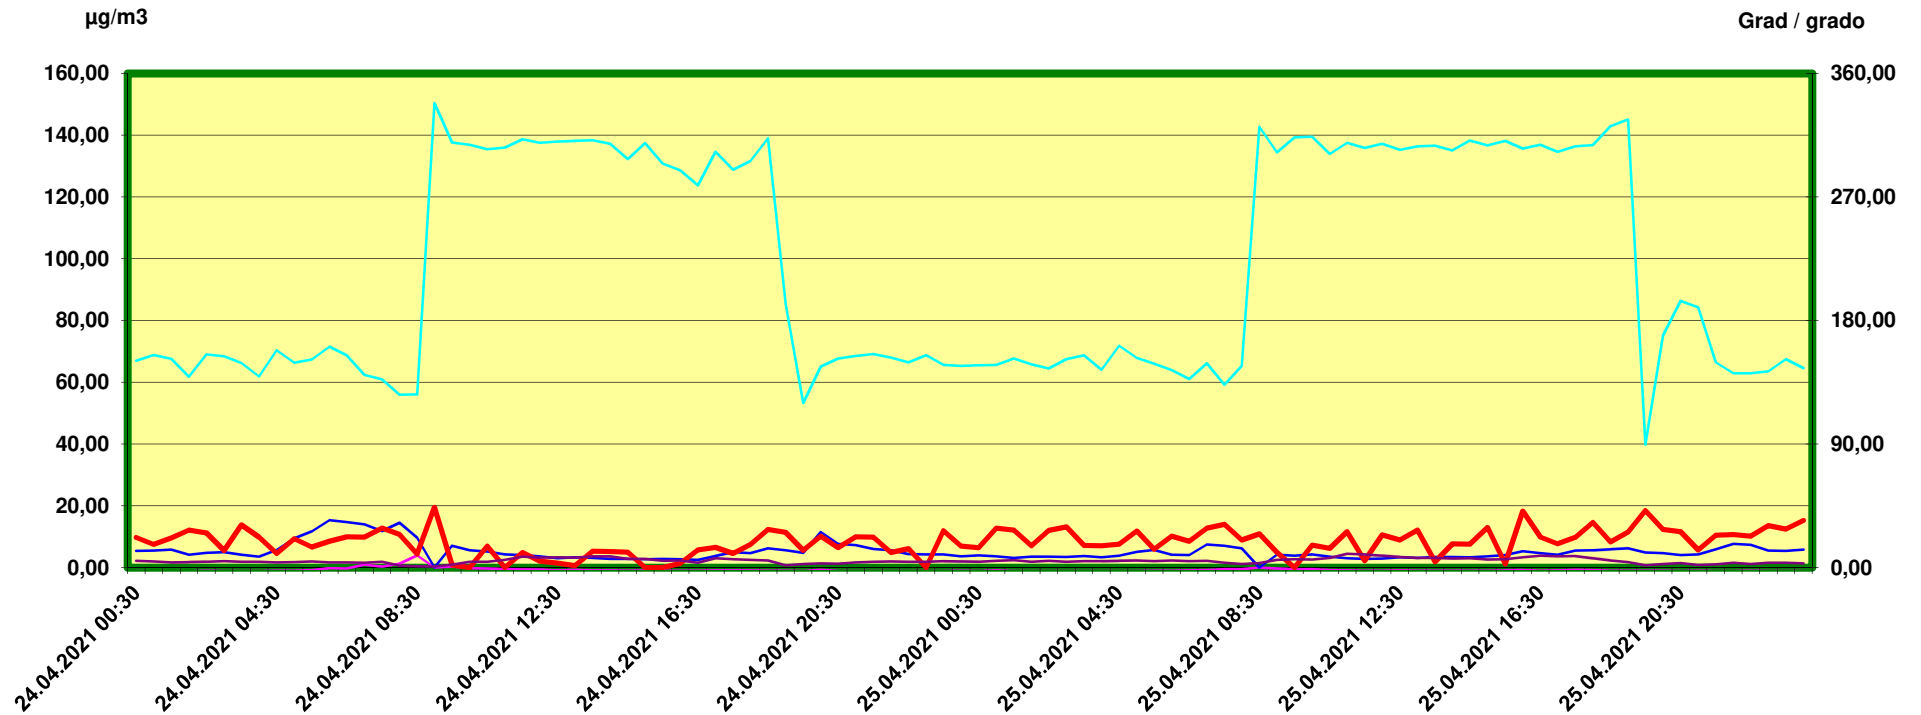

# Steinach Siegreith

Zeitraum / Periodo di tempo: 24-4-2021 00:30 - 25-4-2021 24:00

Unkorrigierte Werte / Valori non corretti