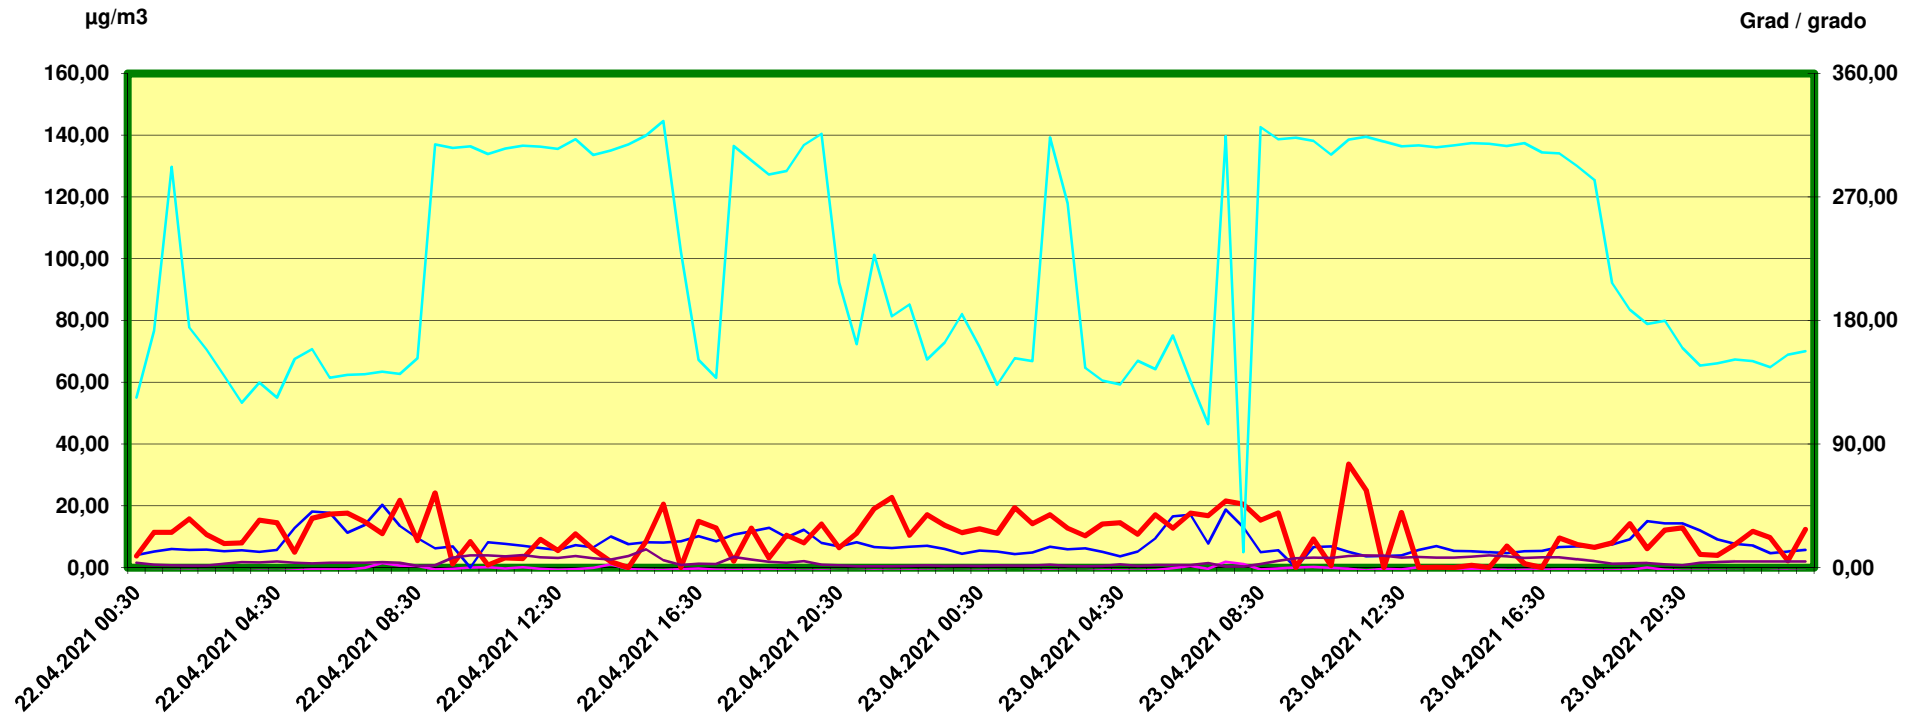

Steinach Siegreith

Zeitraum / Periodo di tempo: 22-4-2021 00:30 - 23-4-2021 24:00

Unkorrigierte Werte / Valori non corretti