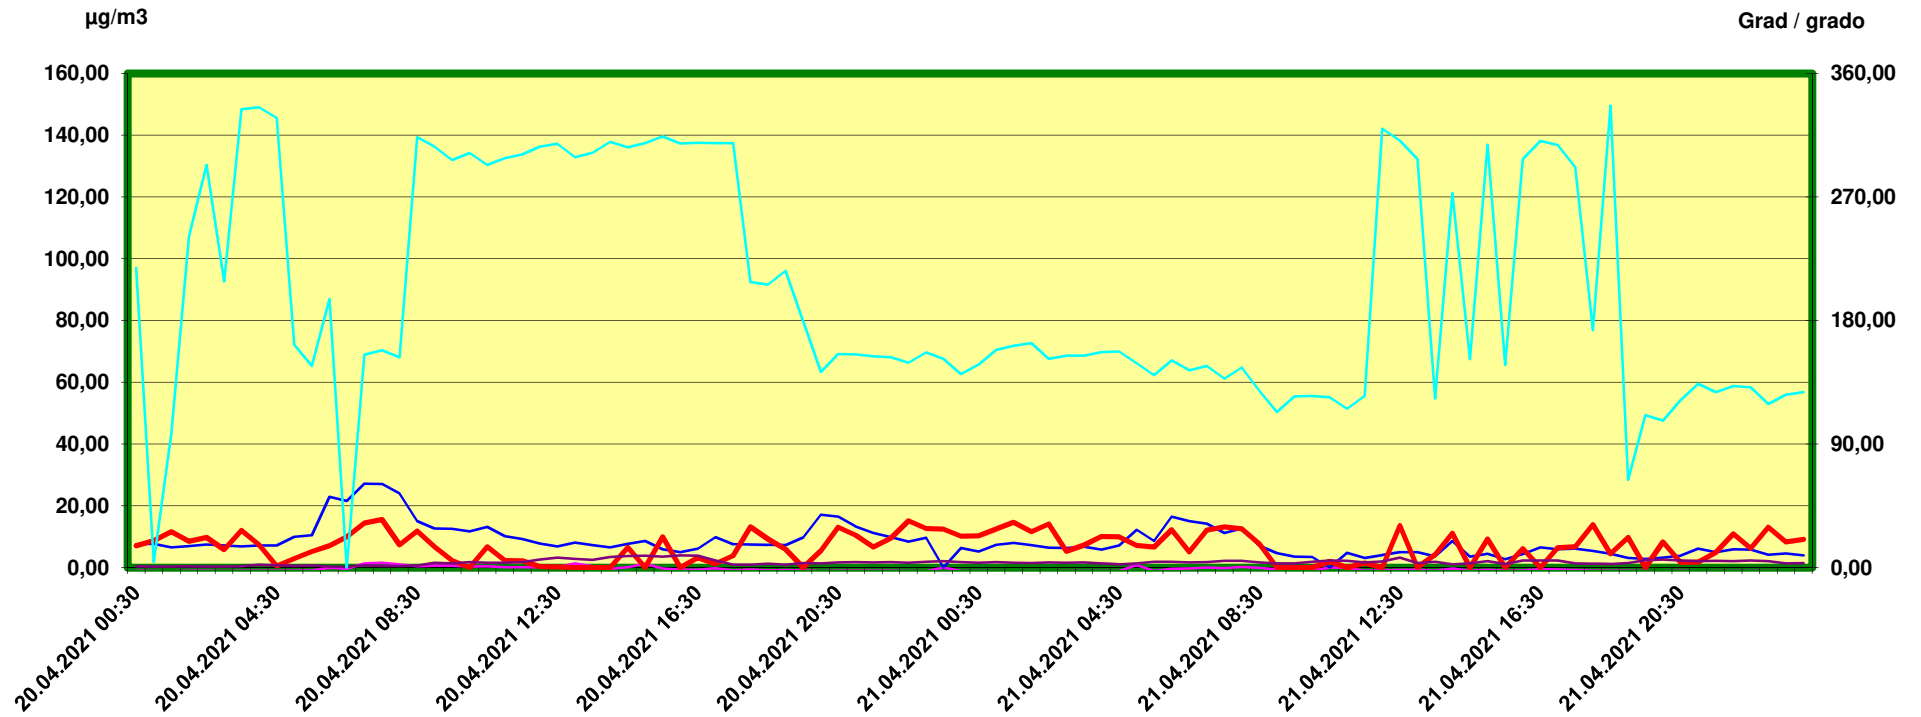

# Steinach Siegreith

Zeitraum / Periodo di tempo: 20-4-2021 00:30 - 21-4-2021 24:00

Unkorrigierte Werte / Valori non corretti