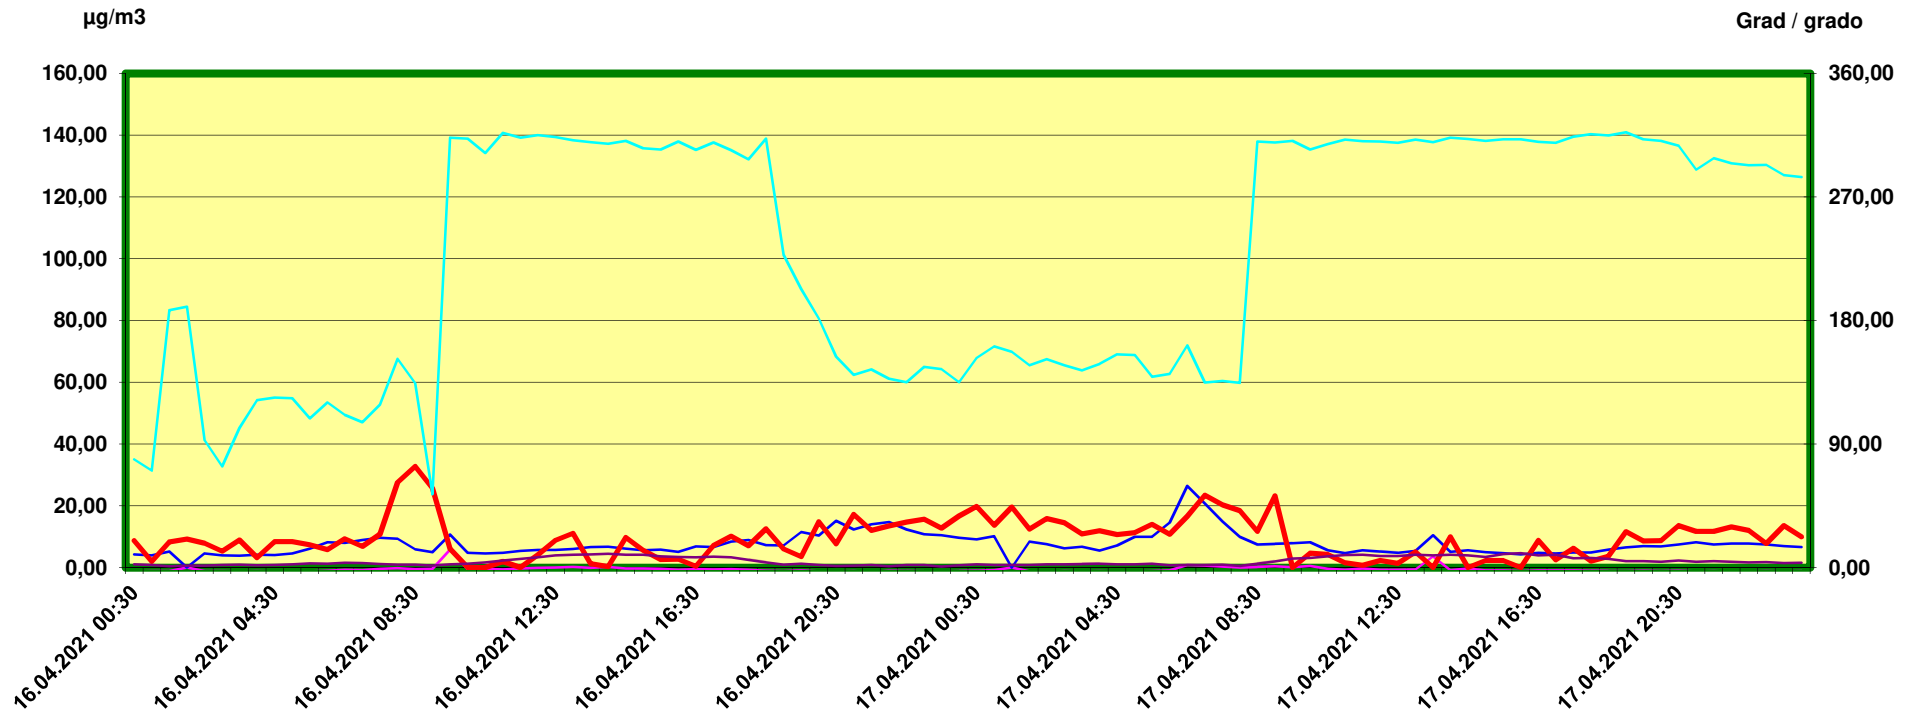

Steinach Siegreith

Zeitraum / Periodo di tempo: 16-4-2021 00:30 - 17-4-2021 24:00

Unkorrigierte Werte / Valori non corretti