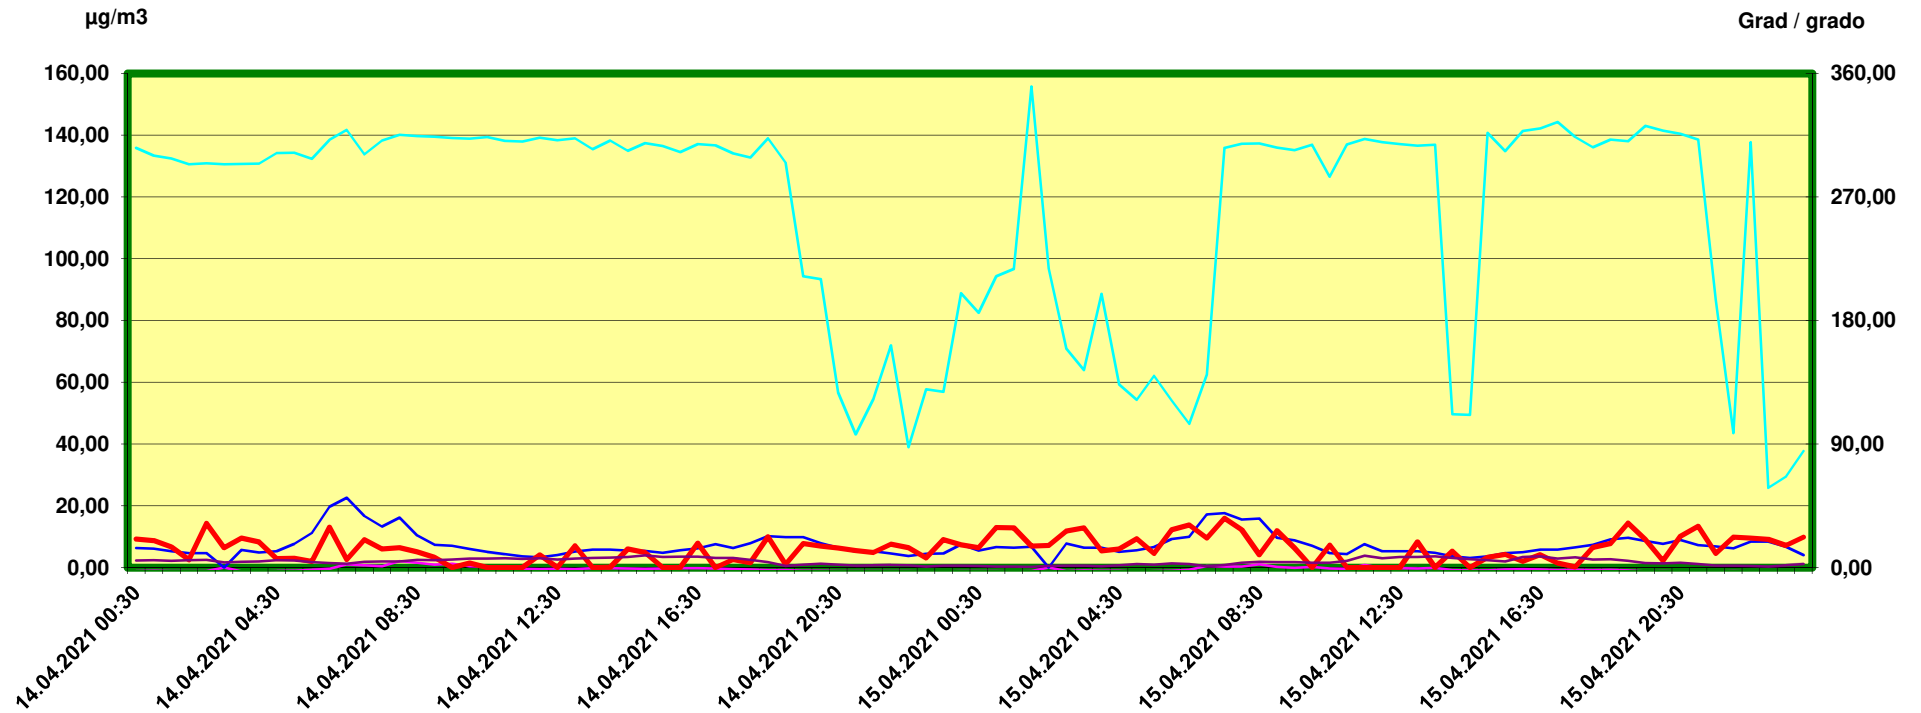

# Steinach Siegreith

Zeitraum / Periodo di tempo: 14-4-2021 00:30 - 15-4-2021 24:00

Unkorrigierte Werte / Valori non corretti