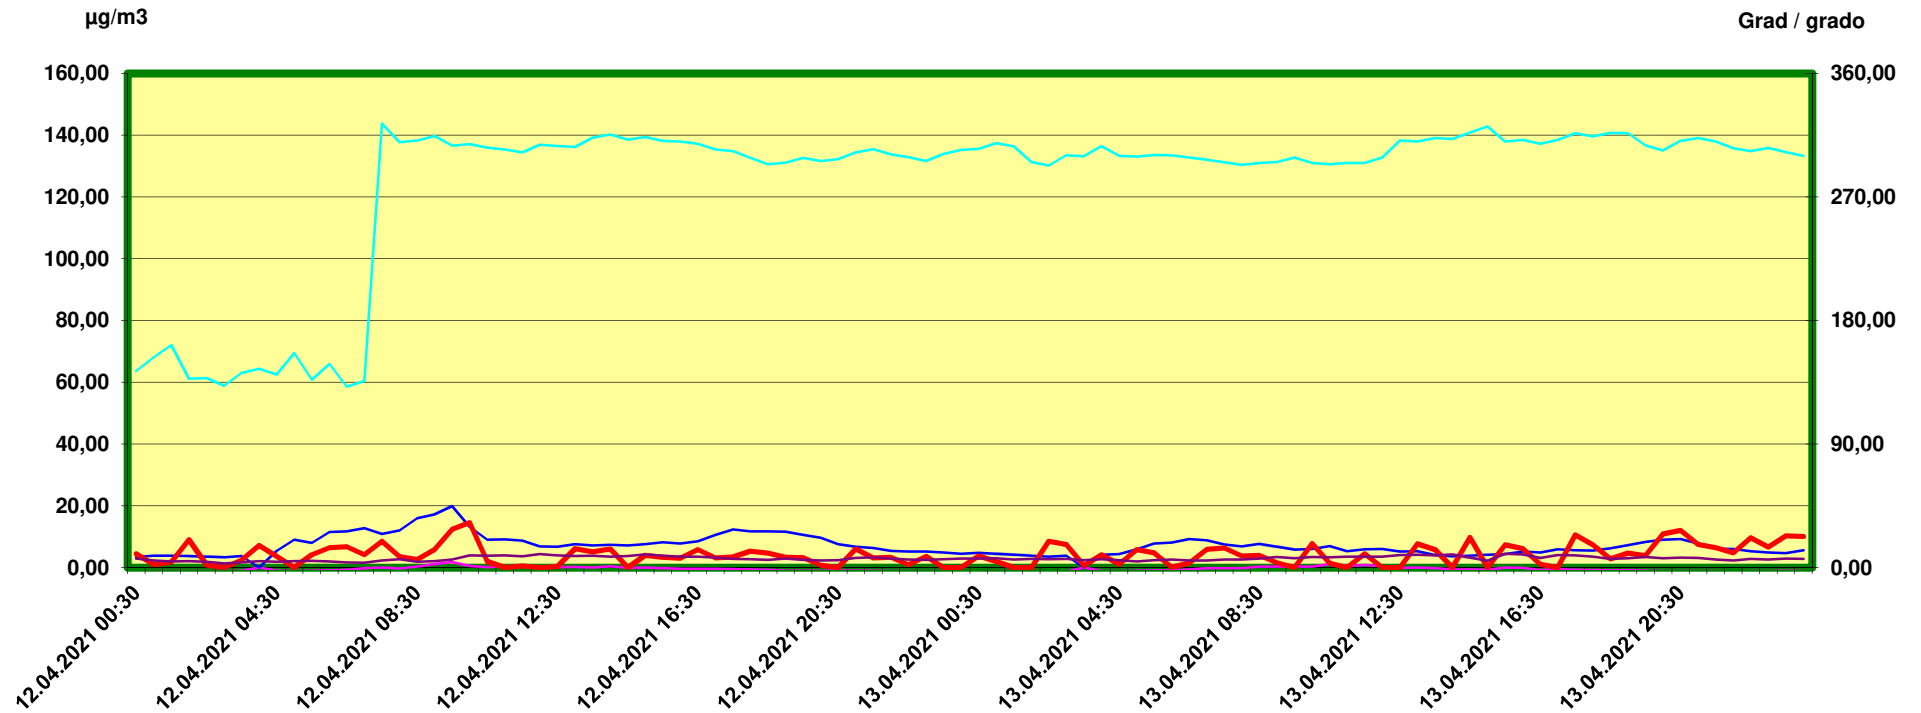

Steinach Siegreith

Zeitraum / Periodo di tempo: 12-4-2021 00:30 - 13-4-2021 24:00

Unkorrigierte Werte / Valori non corretti