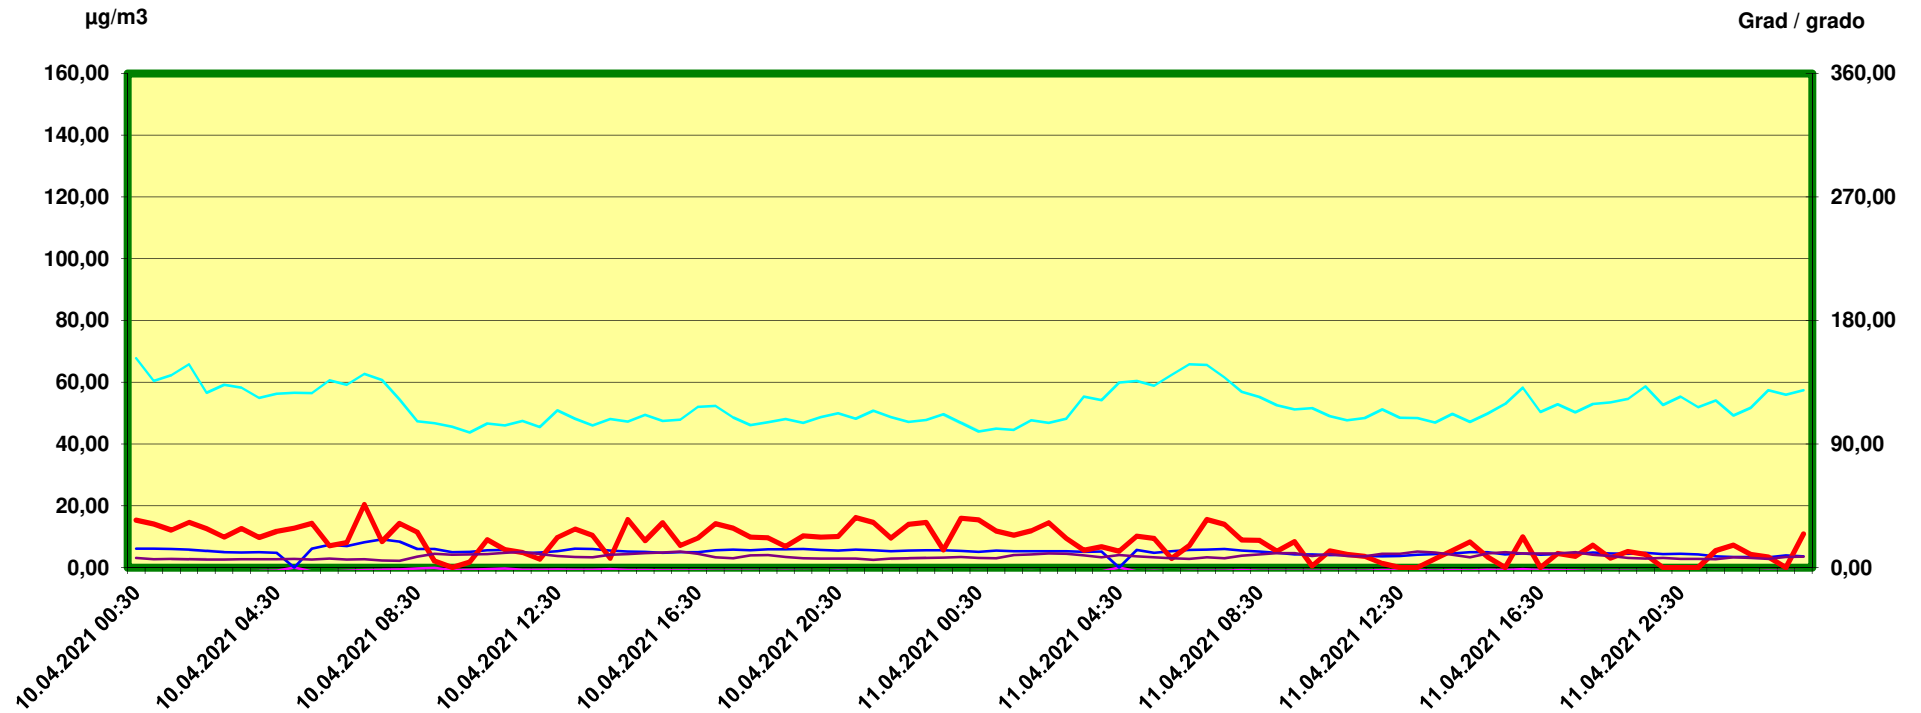

Steinach Siegreith

Zeitraum / Periodo di tempo: 10-4-2021 00:30 - 11-4-2021 24:00

Unkorrigierte Werte / Valori non corretti