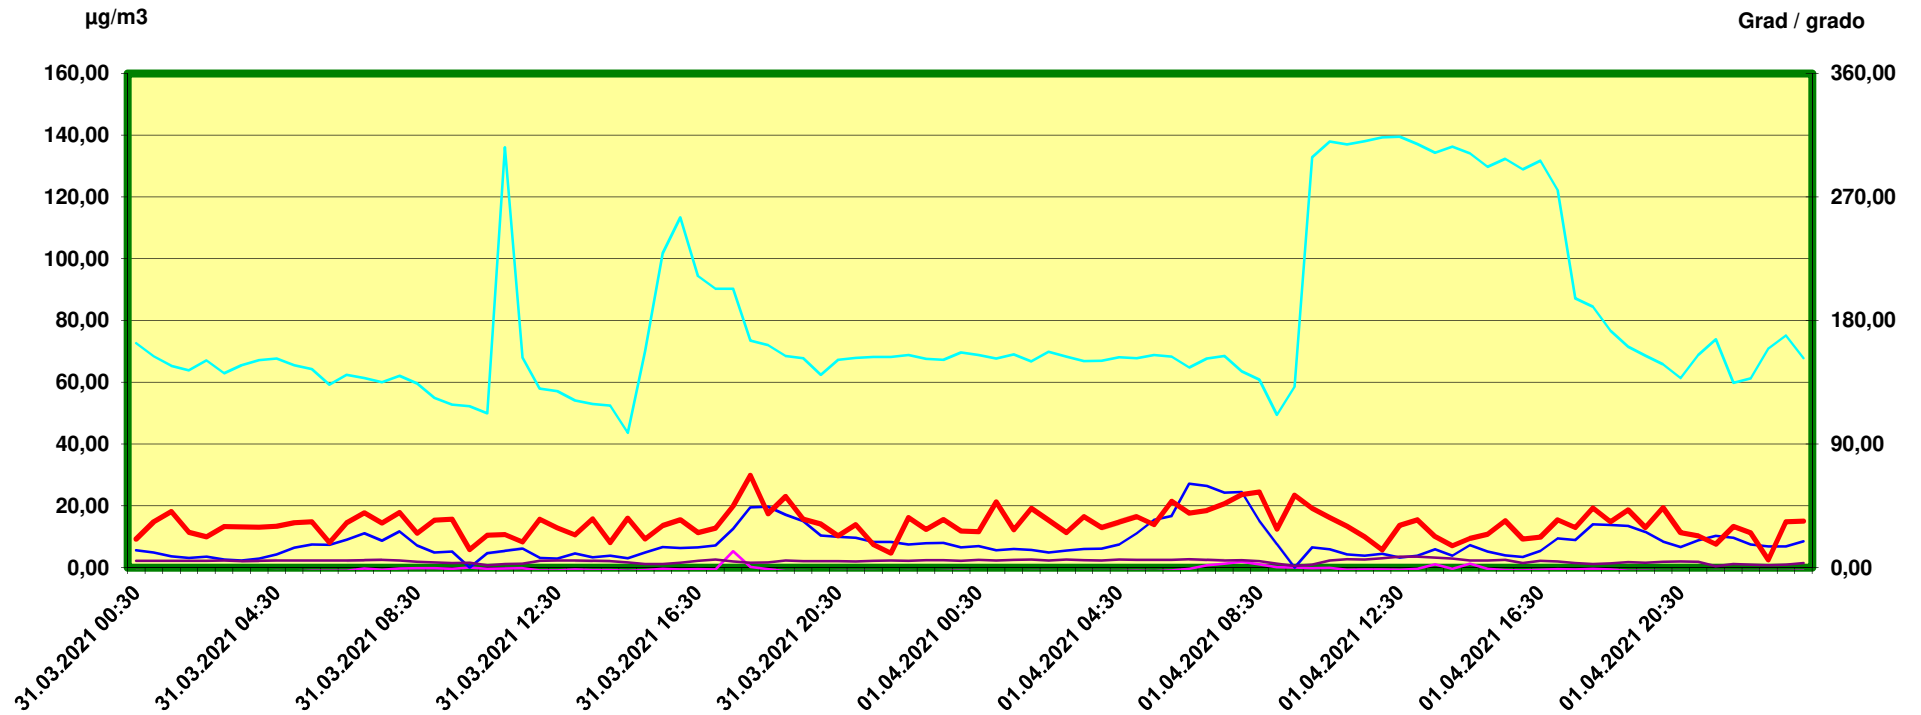

# Steinach Siegreith

Zeitraum / Periodo di tempo: 31-3-2021 00:30 - 1-4-2021 24:00      Unkorrigierte Werte / Valori non corretti