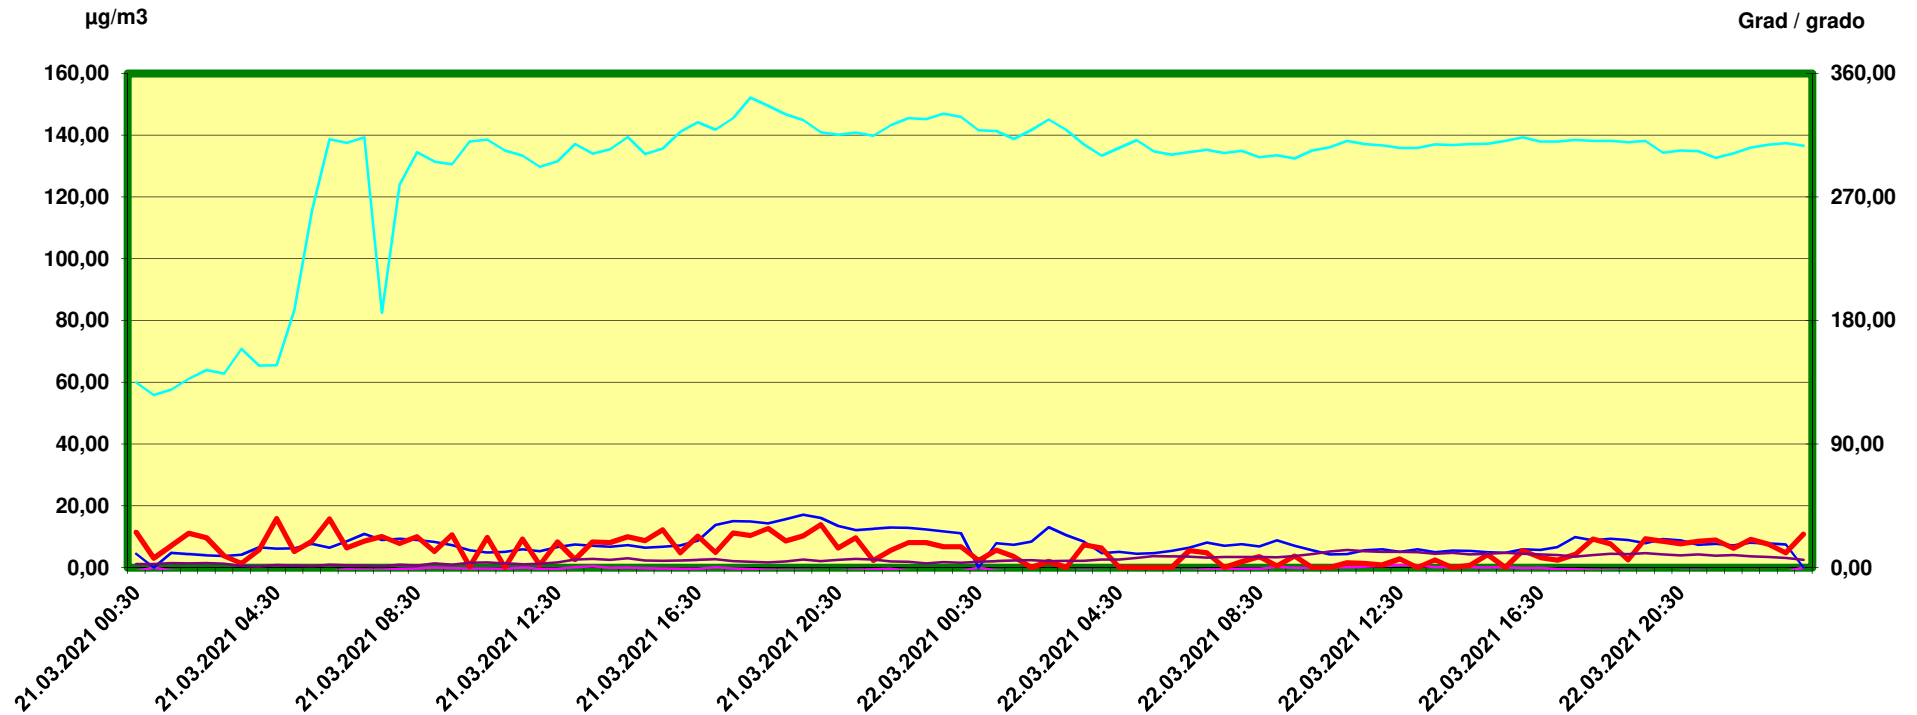

Steinach Siegreith

Zeitraum / Periodo di tempo: 21-3-2021 00:30 - 22-3-2021 24:00

Unkorrigierte Werte / Valori non corretti