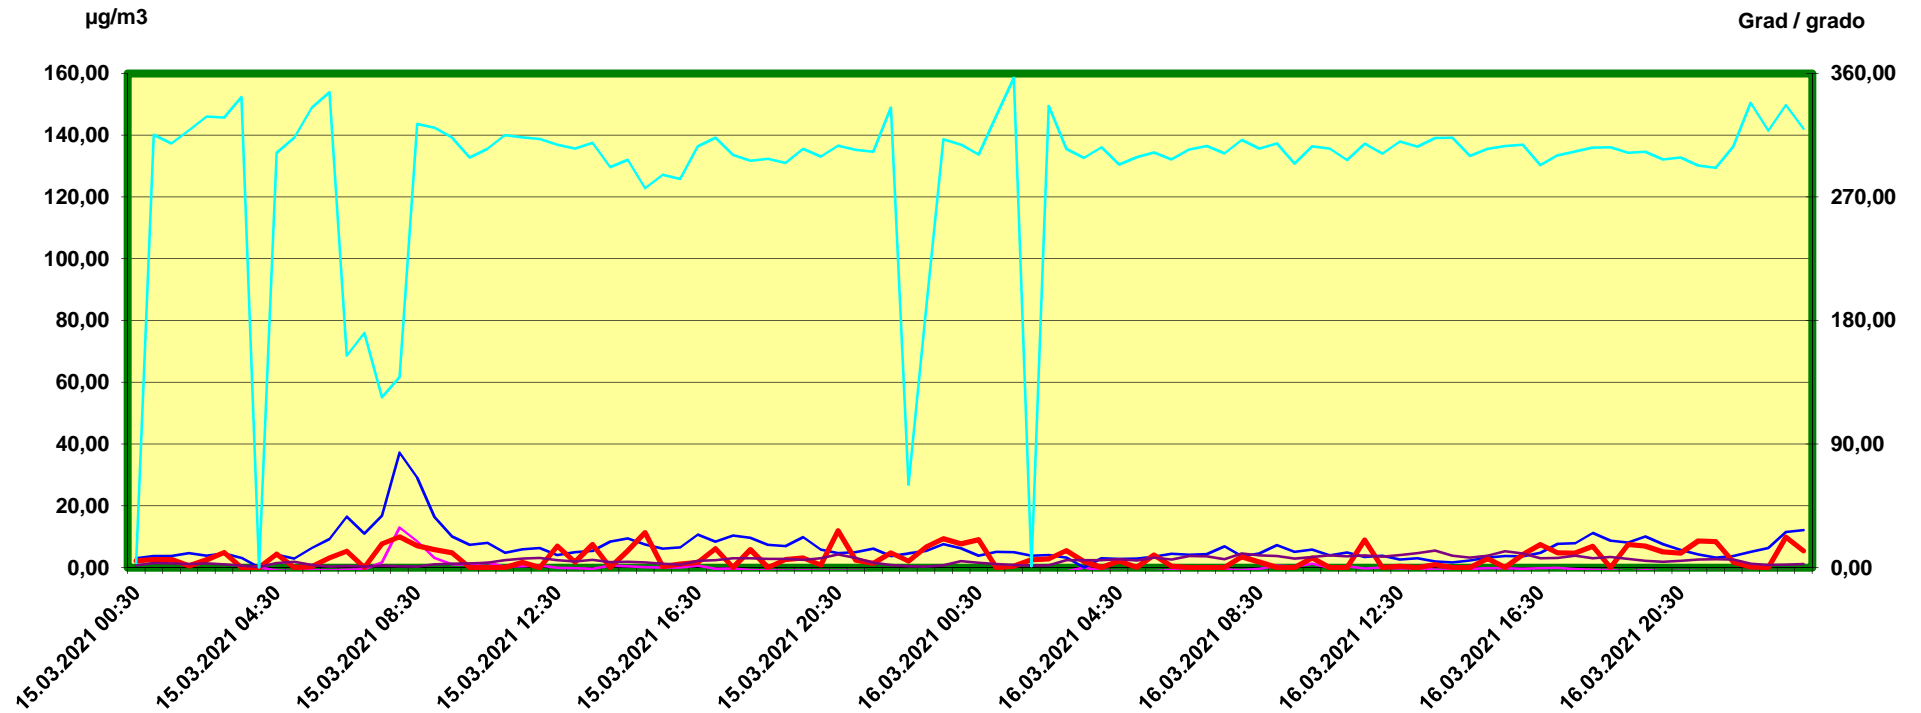

Steinach Siegreith

Zeitraum / Periodo di tempo: 15-3-2021 00:30 - 16-3-2021 24:00

Unkorrigierte Werte / Valori non corretti