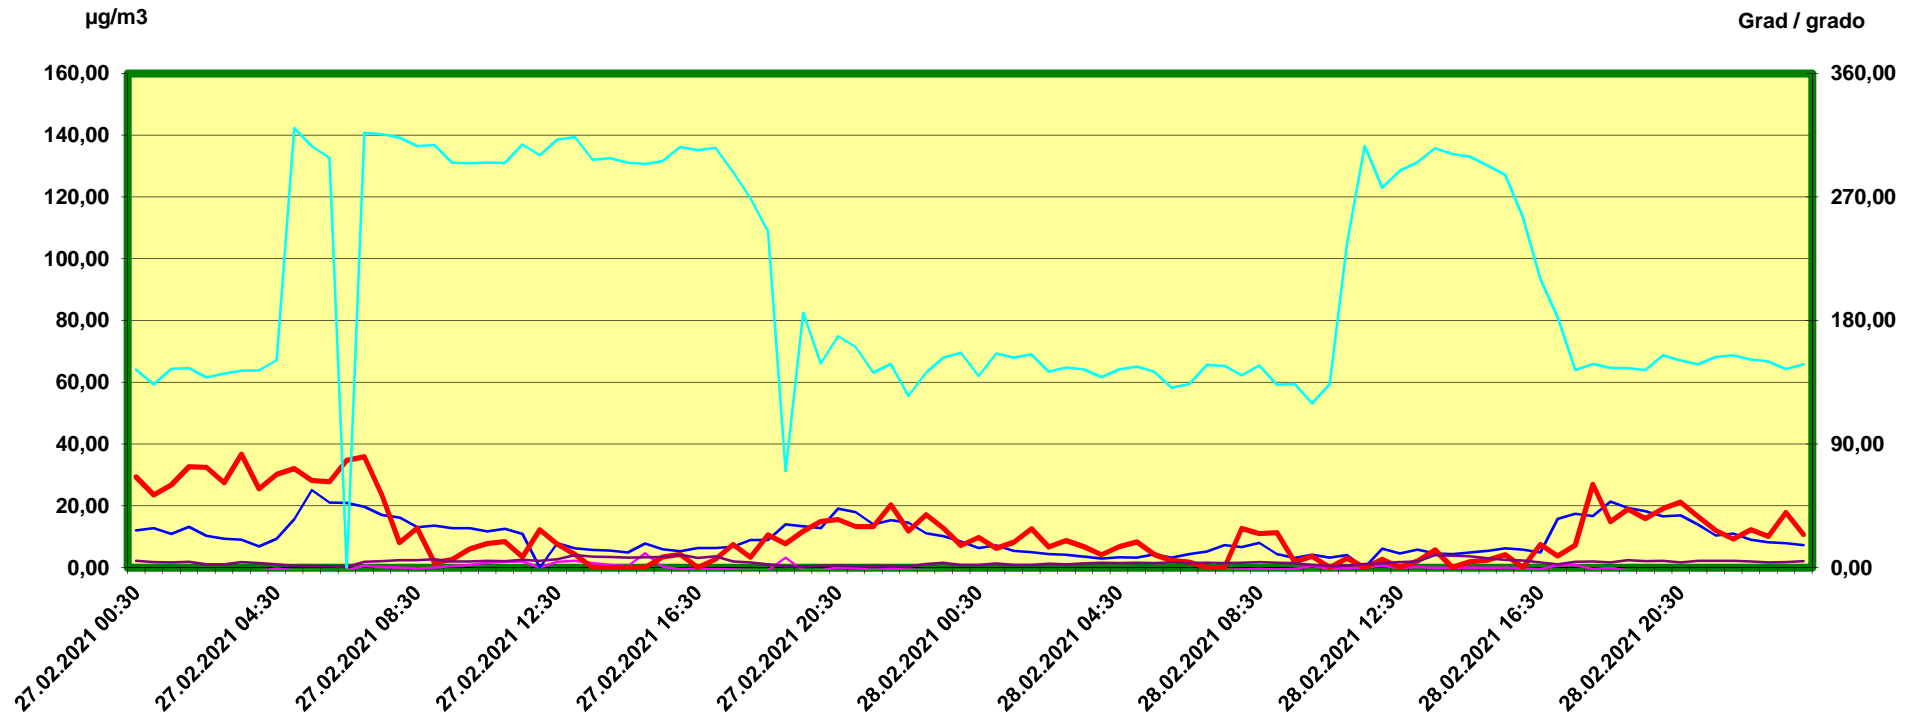

Steinach Siegreith

Zeitraum / Periodo di tempo: 27-2-2021 00:30 - 28-3-2021 24:00

Unkorrigierte Werte / Valori non corretti