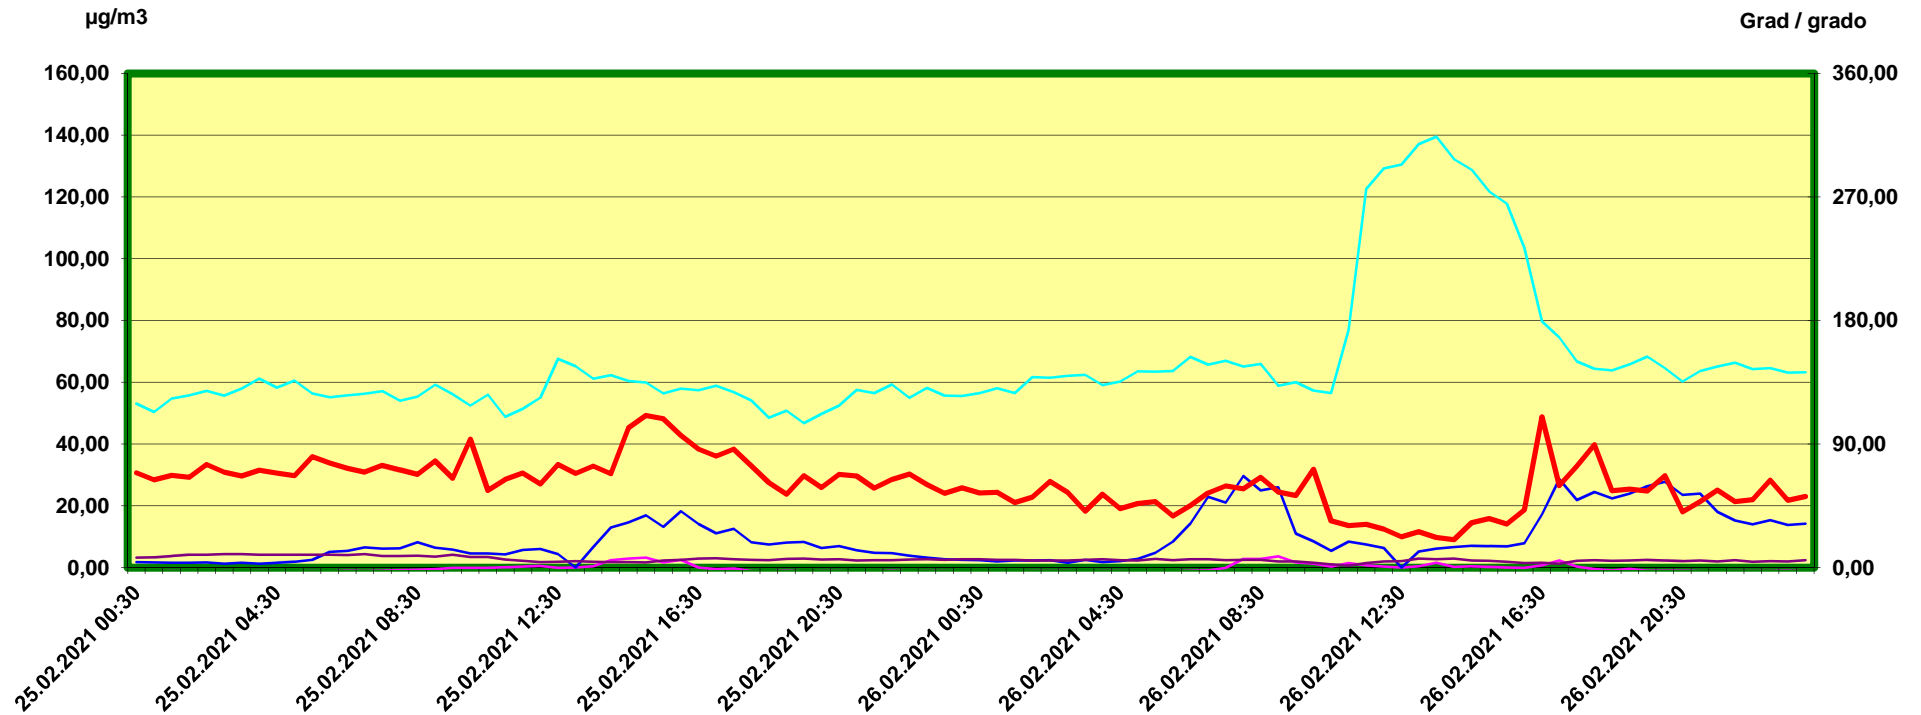

## Steinach Siegreith

Zeitraum / Periodo di tempo: 25-2-2021 00:30 - 26-2-2021 24:00

Unkorrigierte Werte / Valori non corretti