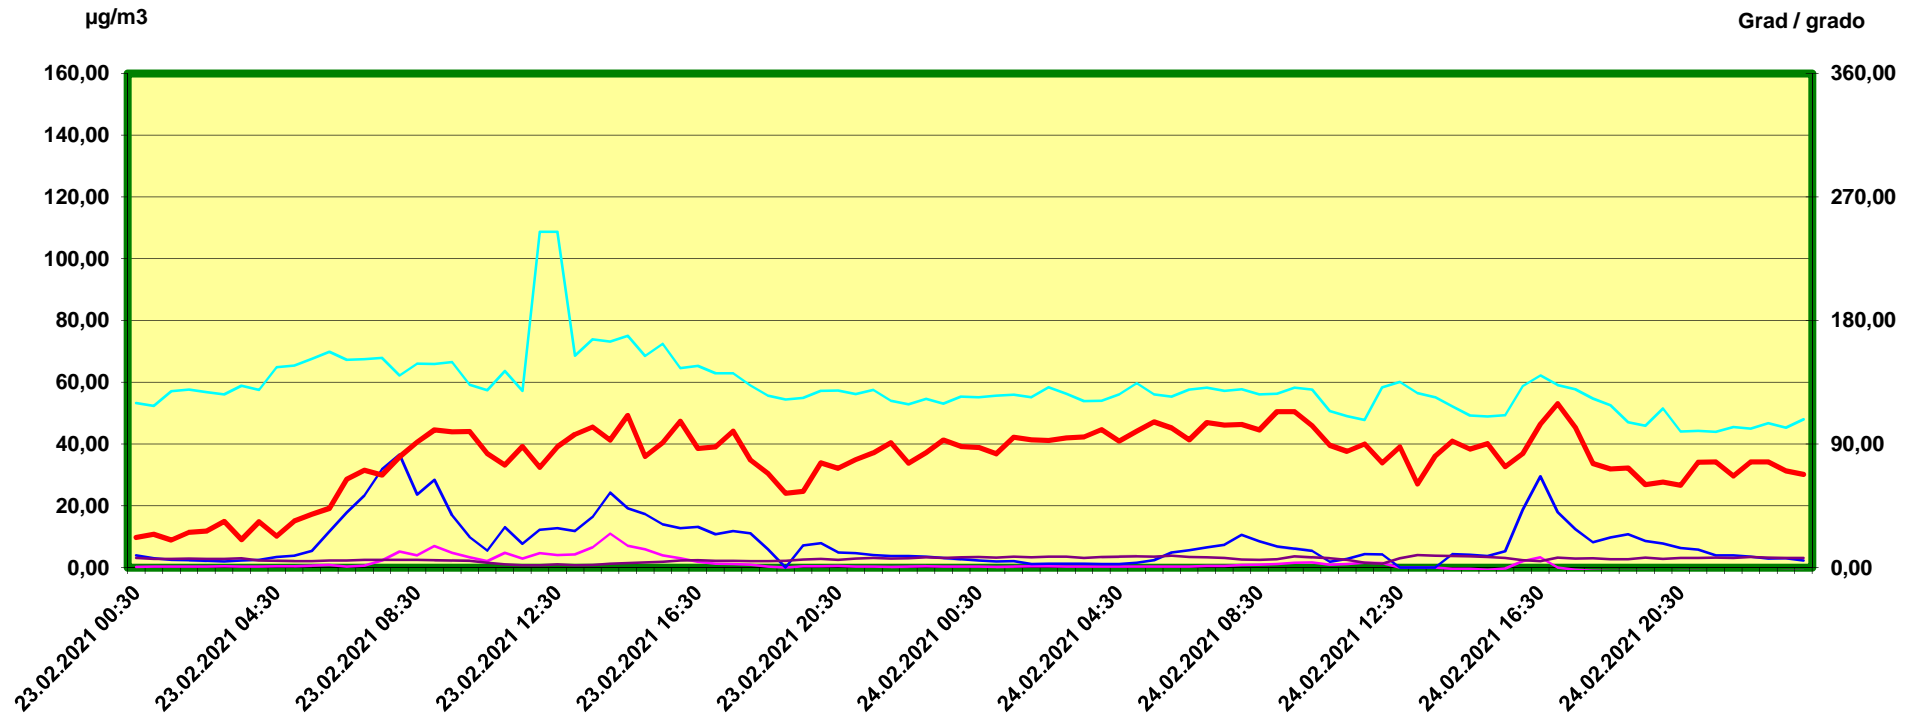

Steinach Siegreith

Zeitraum / Periodo di tempo: 23-2-2021 00:30 - 24-2-2021 24:00

Unkorrigierte Werte / Valori non corretti