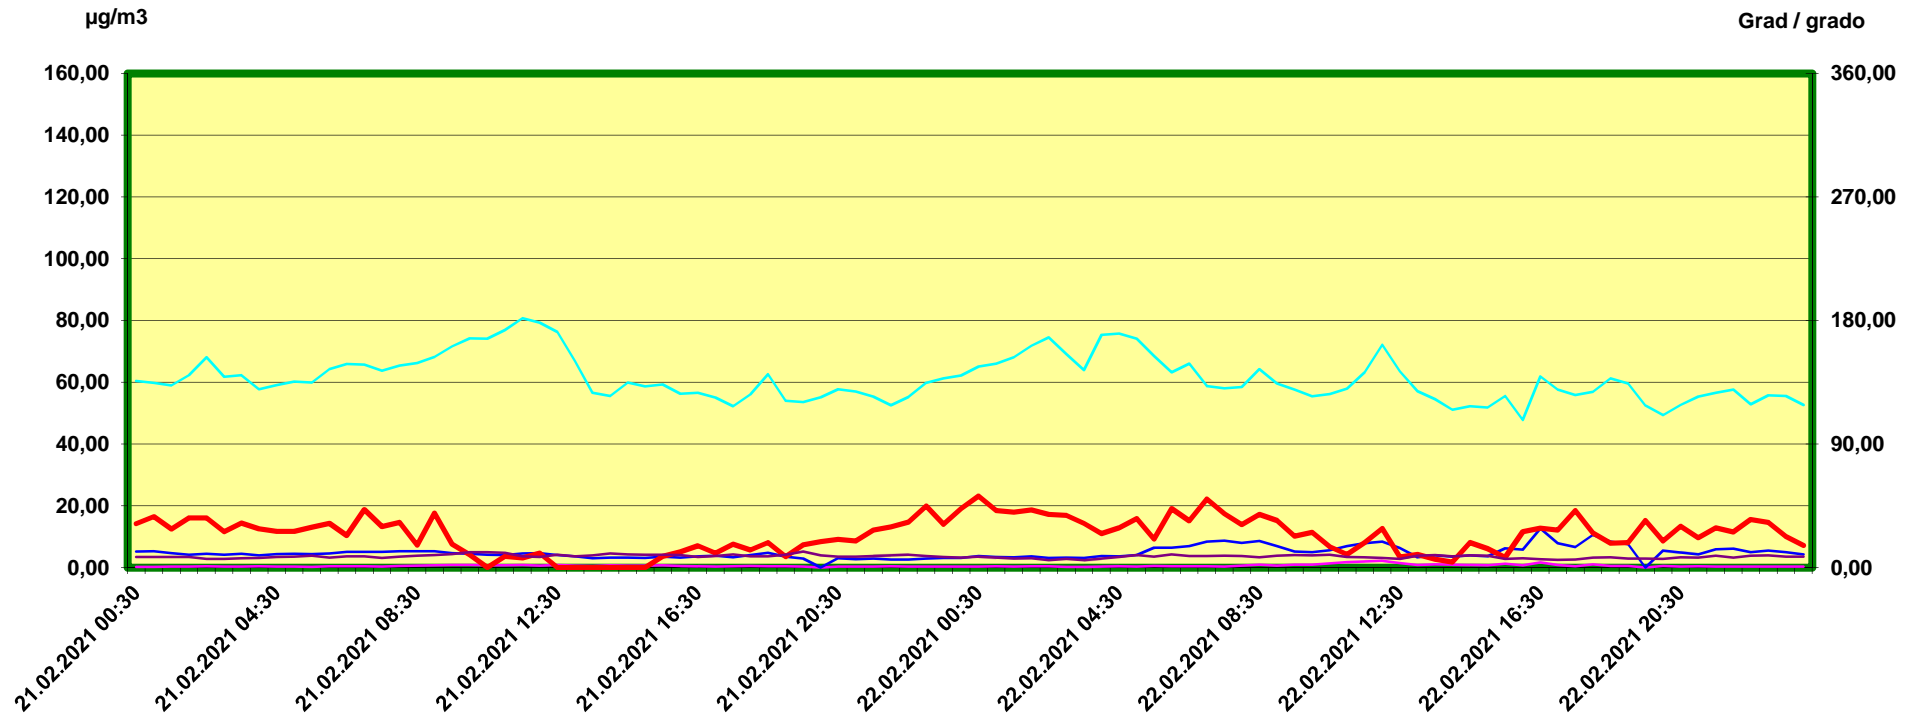

Steinach Siegreith

Zeitraum / Periodo di tempo: 21-2-2021 00:30 - 22-2-2021 24:00

Unkorrigierte Werte / Valori non corretti