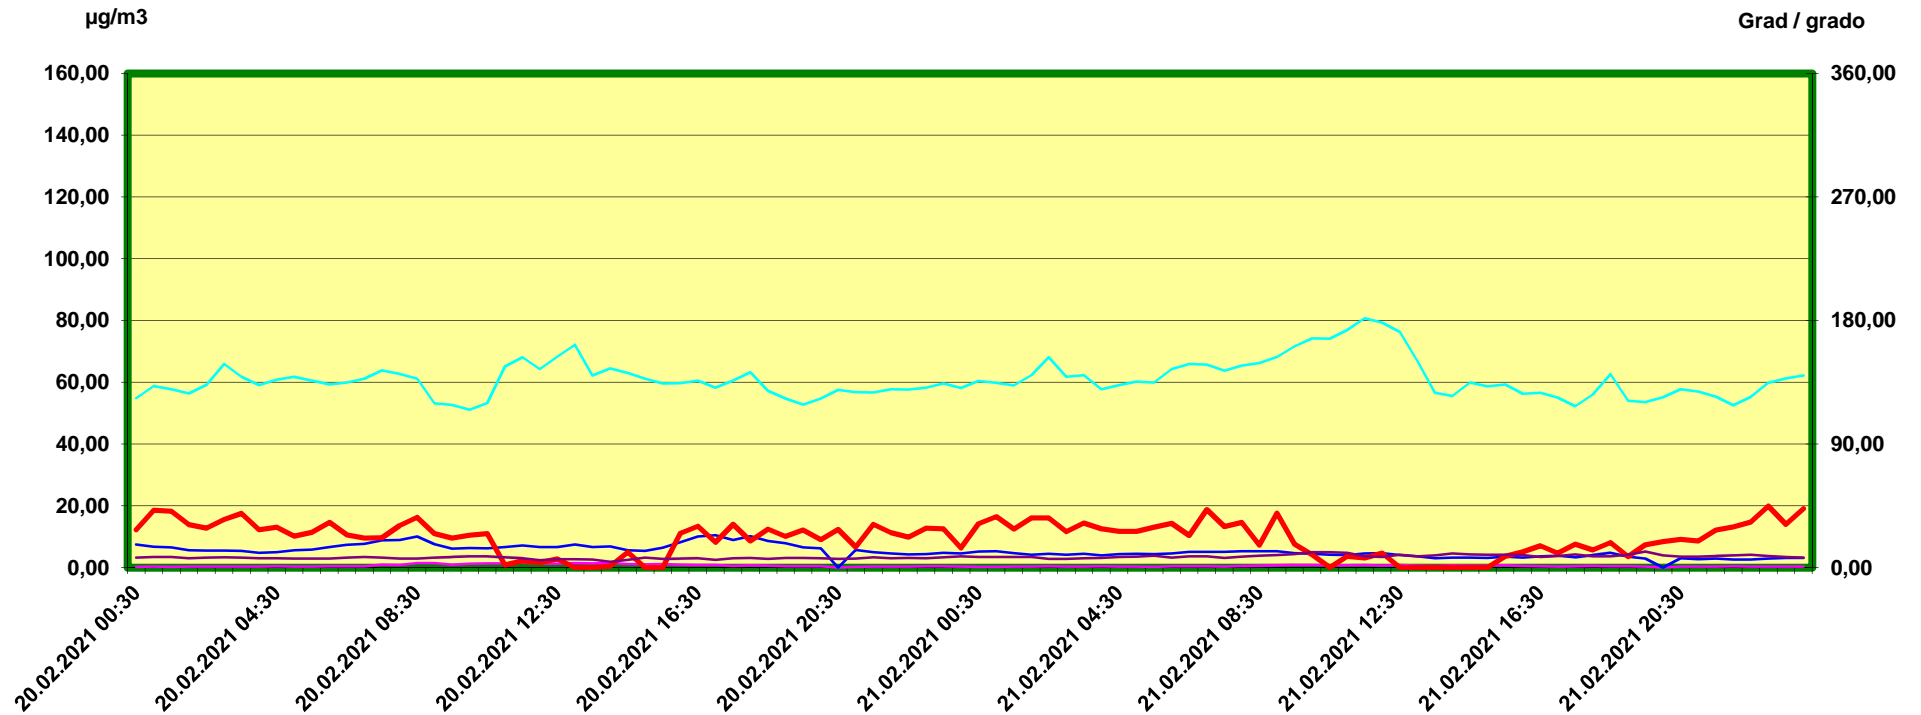

# Steinach Siegreith

Zeitraum / Periodo di tempo: 20-2-2021 00:30 - 21-2-2021 24:00

Unkorrigierte Werte / Valori non corretti