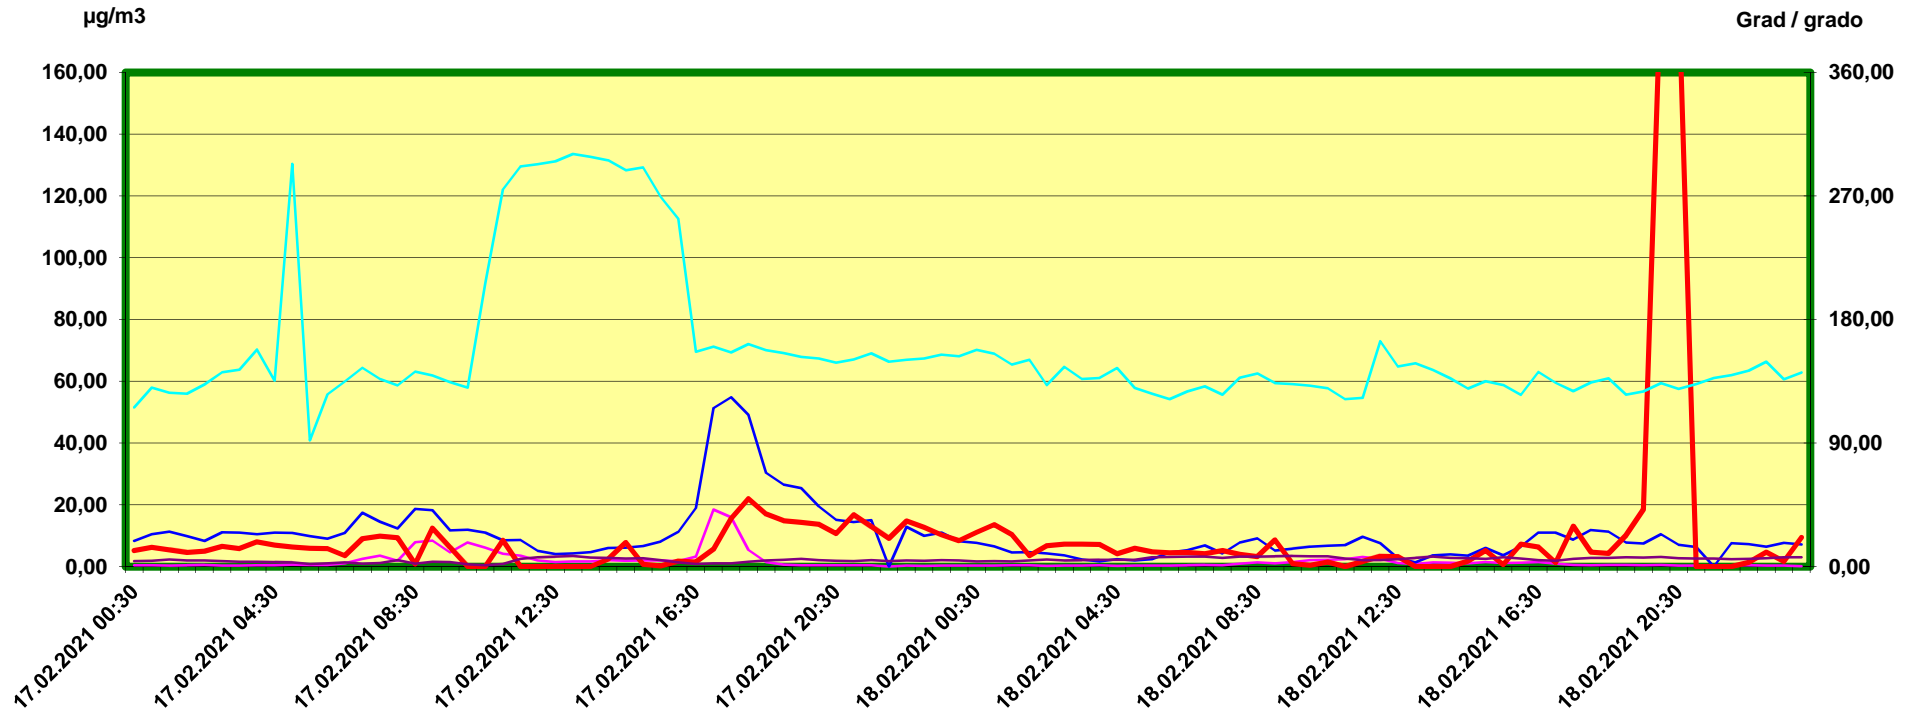

Steinach Siegreith

Zeitraum / Periodo di tempo: 17-2-2021 00:30 - 18-2-2021 24:00

Unkorrigierte Werte / Valori non corretti

Stickstoffmonoxid - Monossido di azoto / ug/m3

Stickstoffdioxid - Biossido di azoto / ug/m3

Feinstaub PM10 - Polveri sottili (diametro <10µm) / ug/m3

Windgeschwindigkeit (arithm.) - Velocità del vento / m/s

Windrichtung (vekt.) - Direzione del vento / Grad