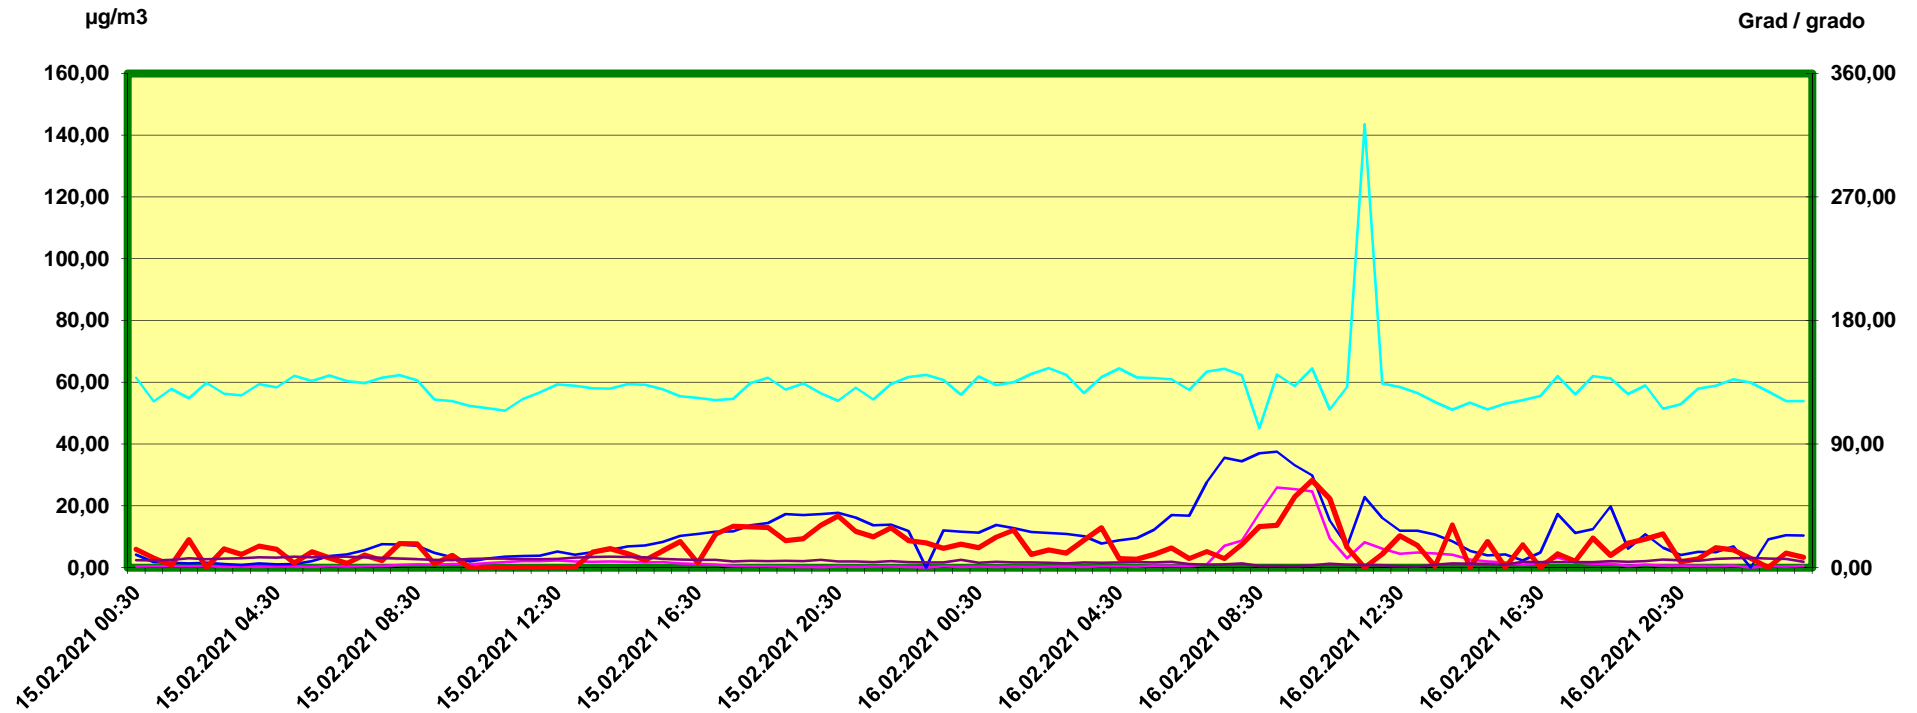

Steinach Siegreith

Zeitraum / Periodo di tempo: 15-2-2021 00:30 - 16-2-2021 24:00

Unkorrigierte Werte / Valori non corretti