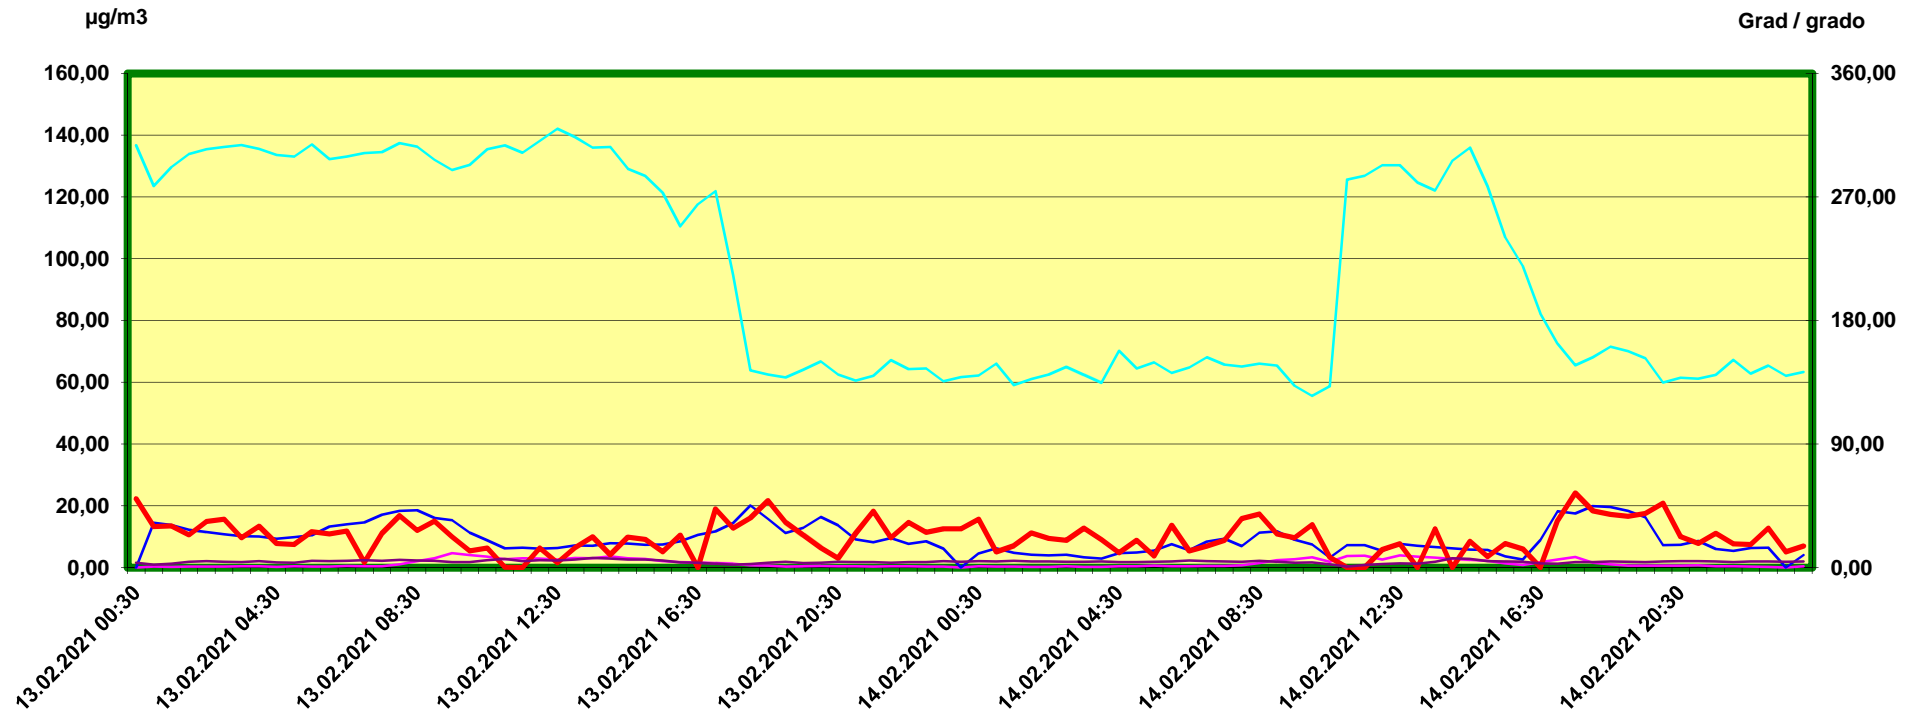

Steinach Siegreith

Zeitraum / Periodo di tempo: 13-2-2021 00:30 - 14-2-2021 24:00

Unkorrigierte Werte / Valori non corretti