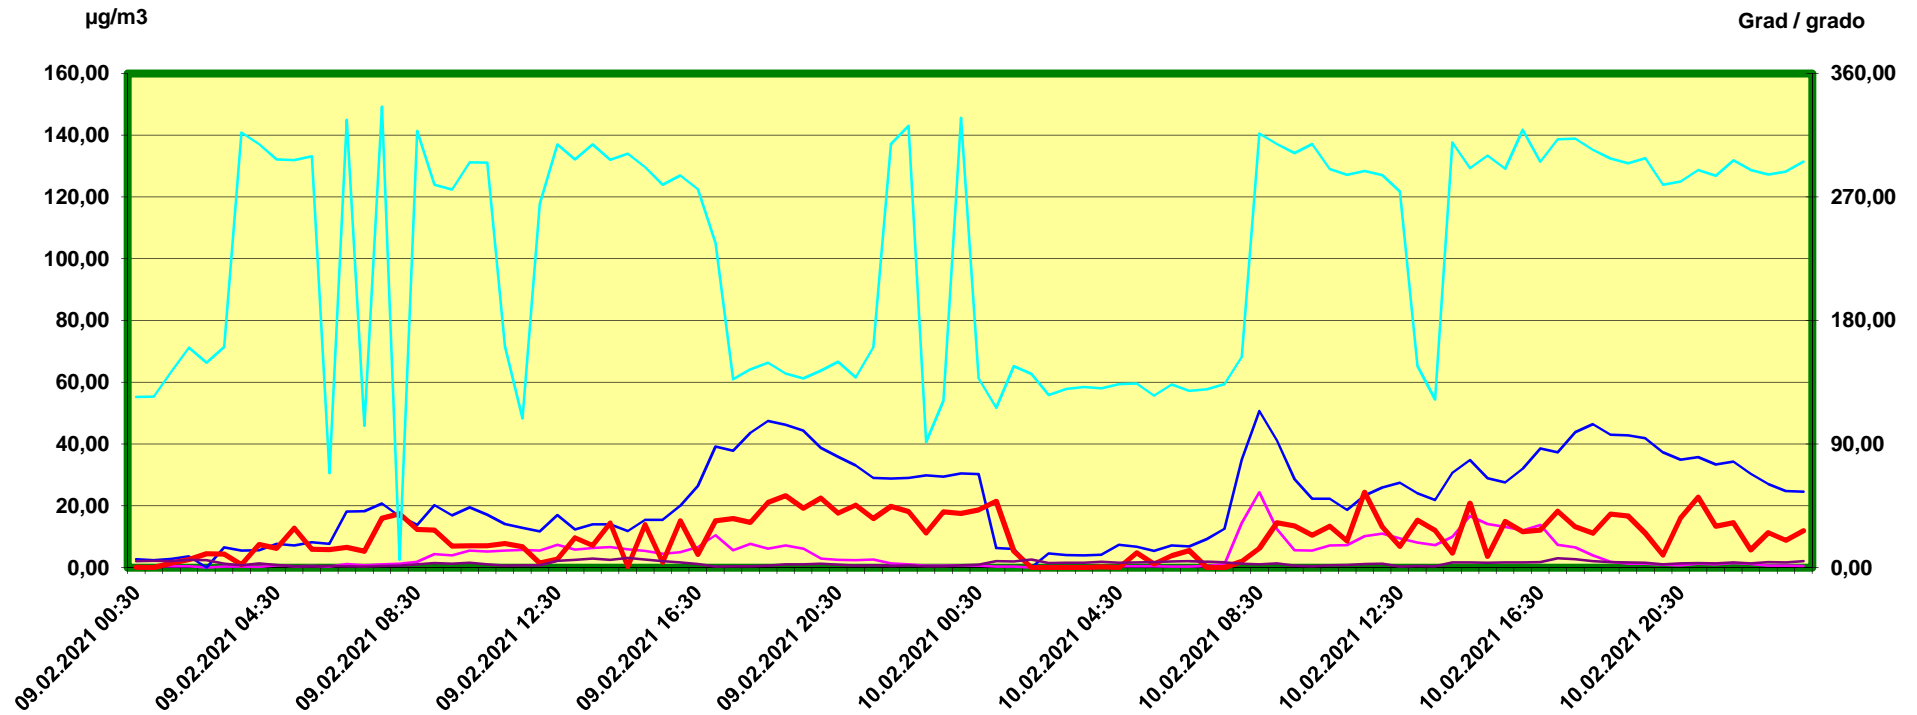

Steinach Siegreith

Zeitraum / Periodo di tempo: 9-2-2021 00:30 - 10-2-2021 24:00 Unkorrigierte Werte / Valori non corretti