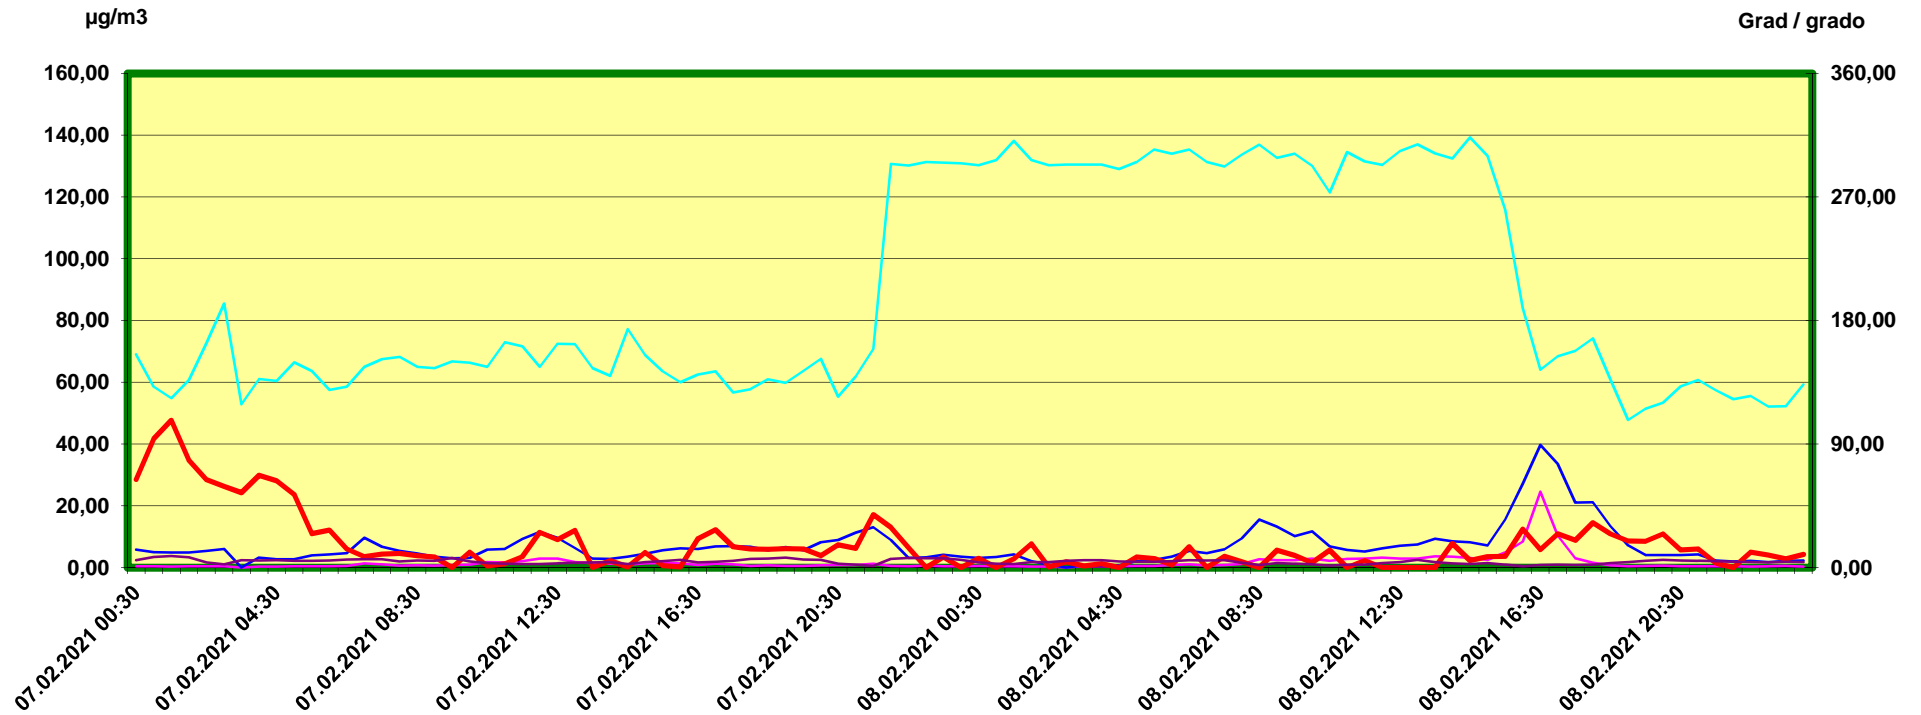

Steinach Siegreith

Zeitraum / Periodo di tempo: 7-2-2021 00:30 - 8-2-2021 24:00 Unkorrigierte Werte / Valori non corretti