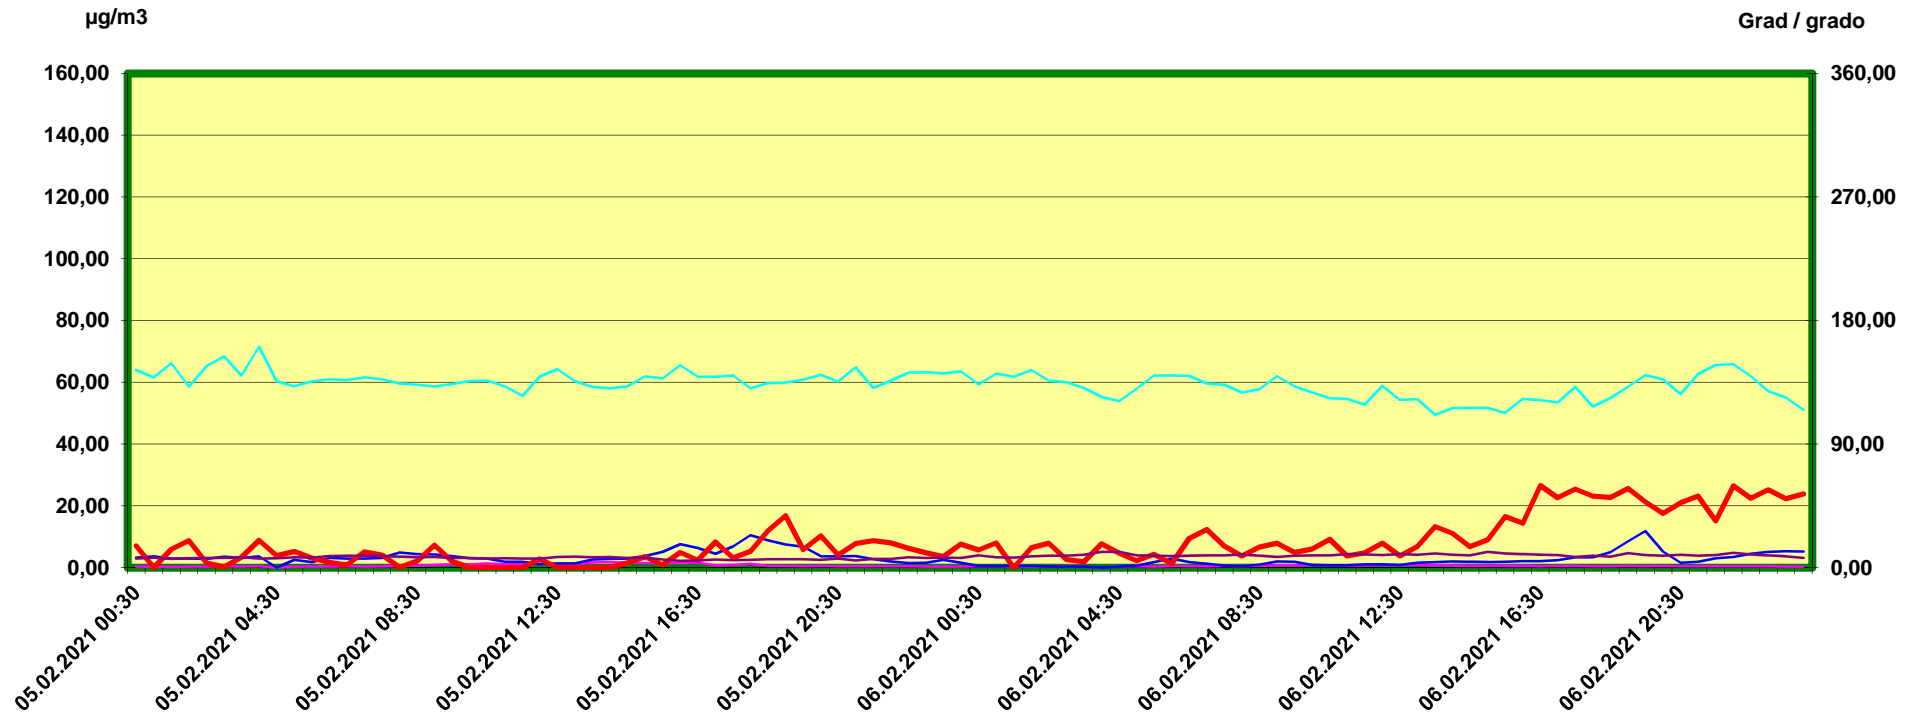

Steinach Siegreith

Zeitraum / Periodo di tempo: 5-2-2021 00:30 - 6-2-2021 24:00

Unkorrigierte Werte / Valori non corretti