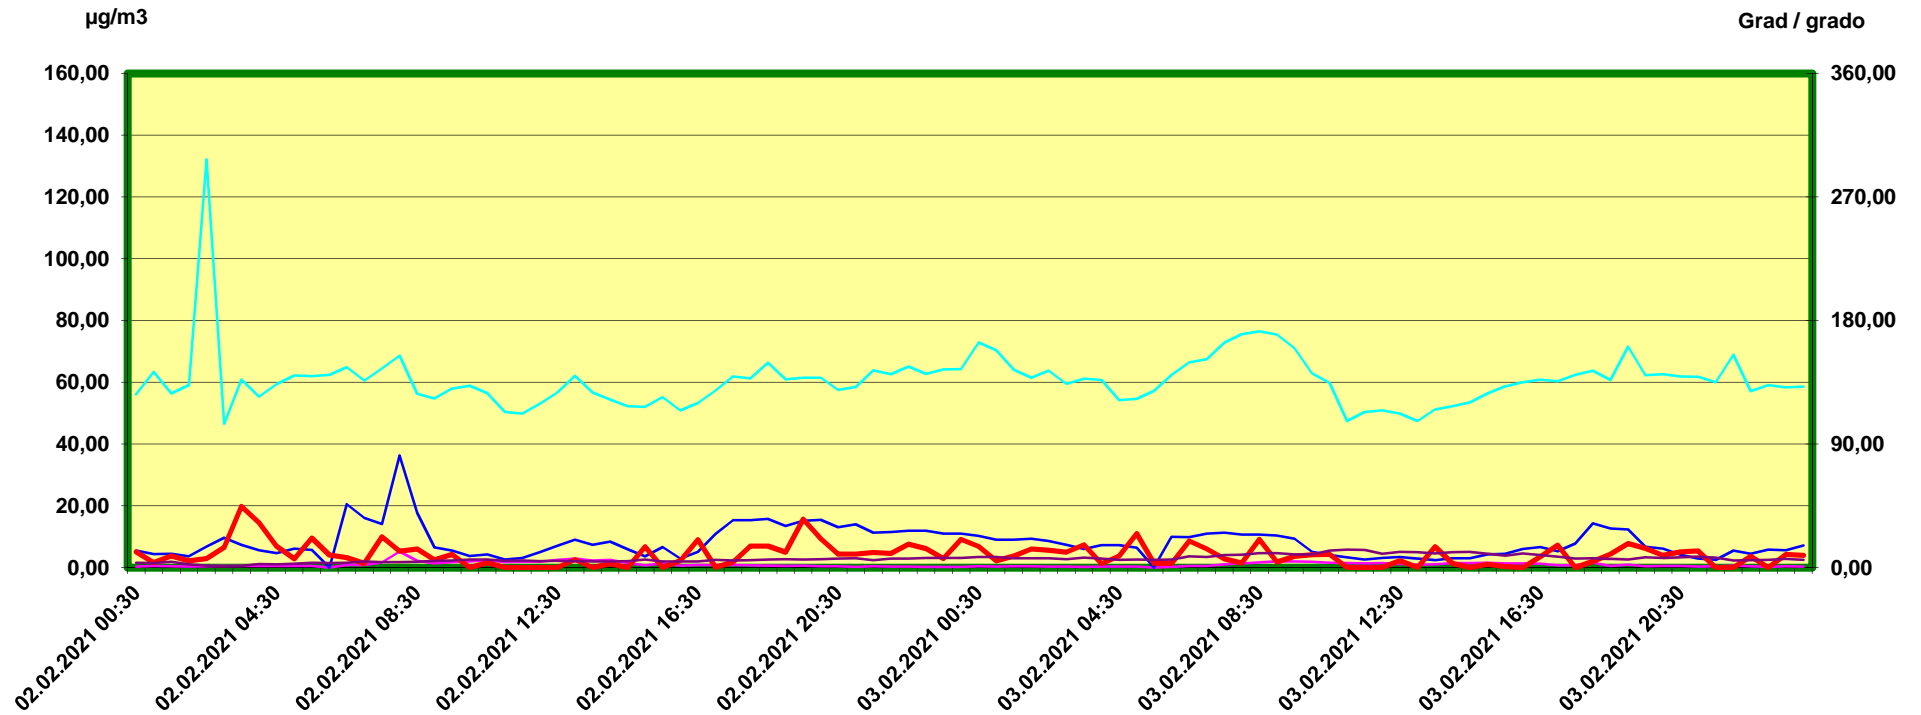

Steinach Siegreith

Zeitraum / Periodo di tempo: 2-2-2021 00:30 - 3-2-2021 24:00 Unkorrigierte Werte / Valori non corretti