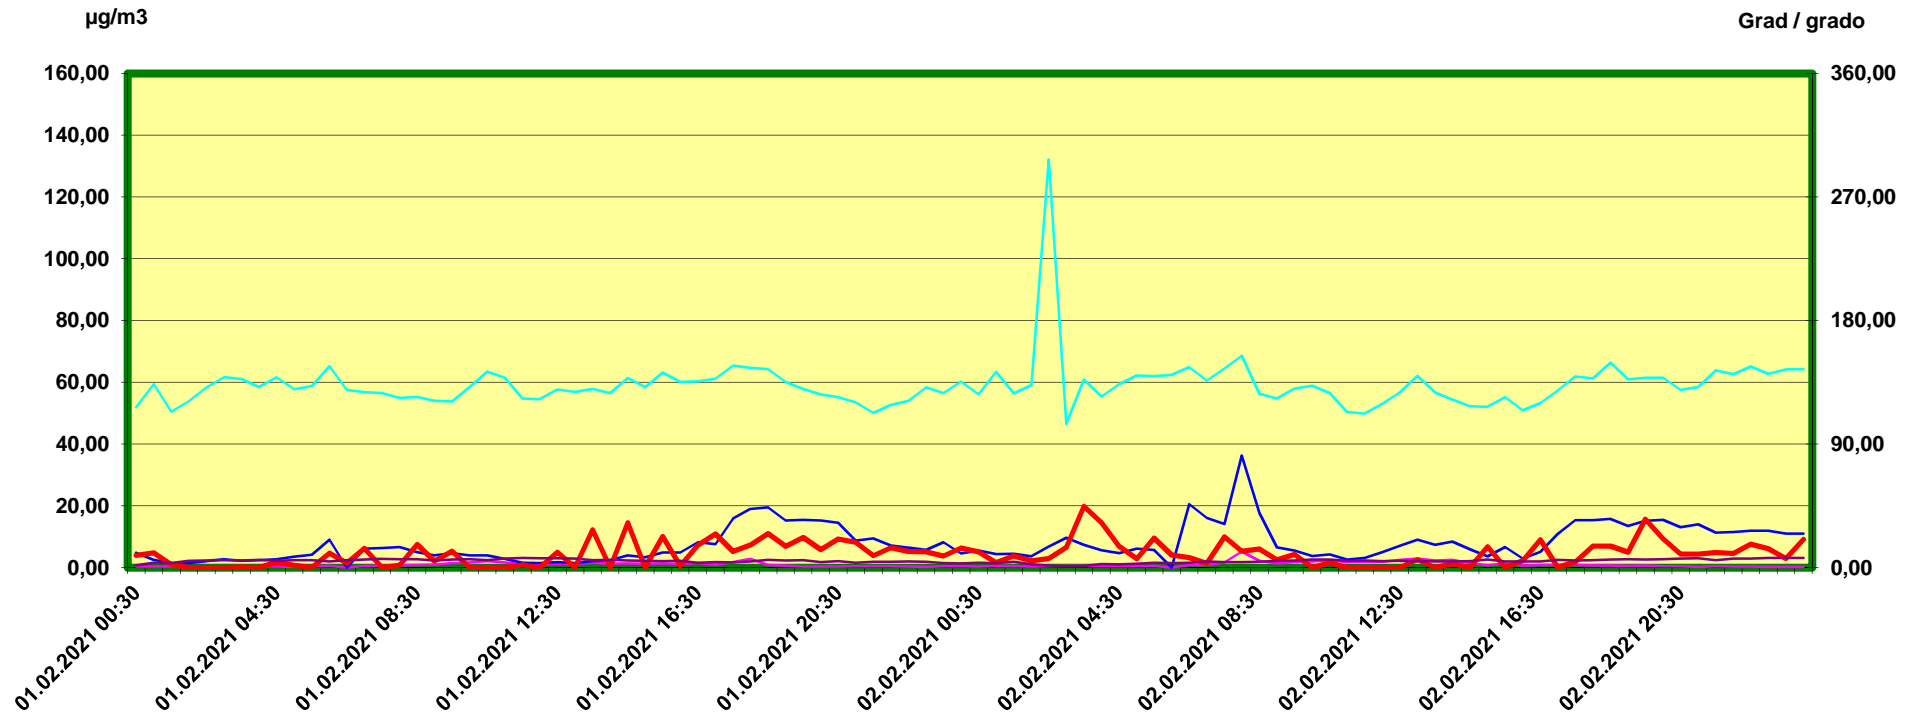

Steinach Siegreith

Zeitraum / Periodo di tempo: 1-2-2021 00:30 - 2-2-2021 24:00

Unkorrigierte Werte / Valori non corretti