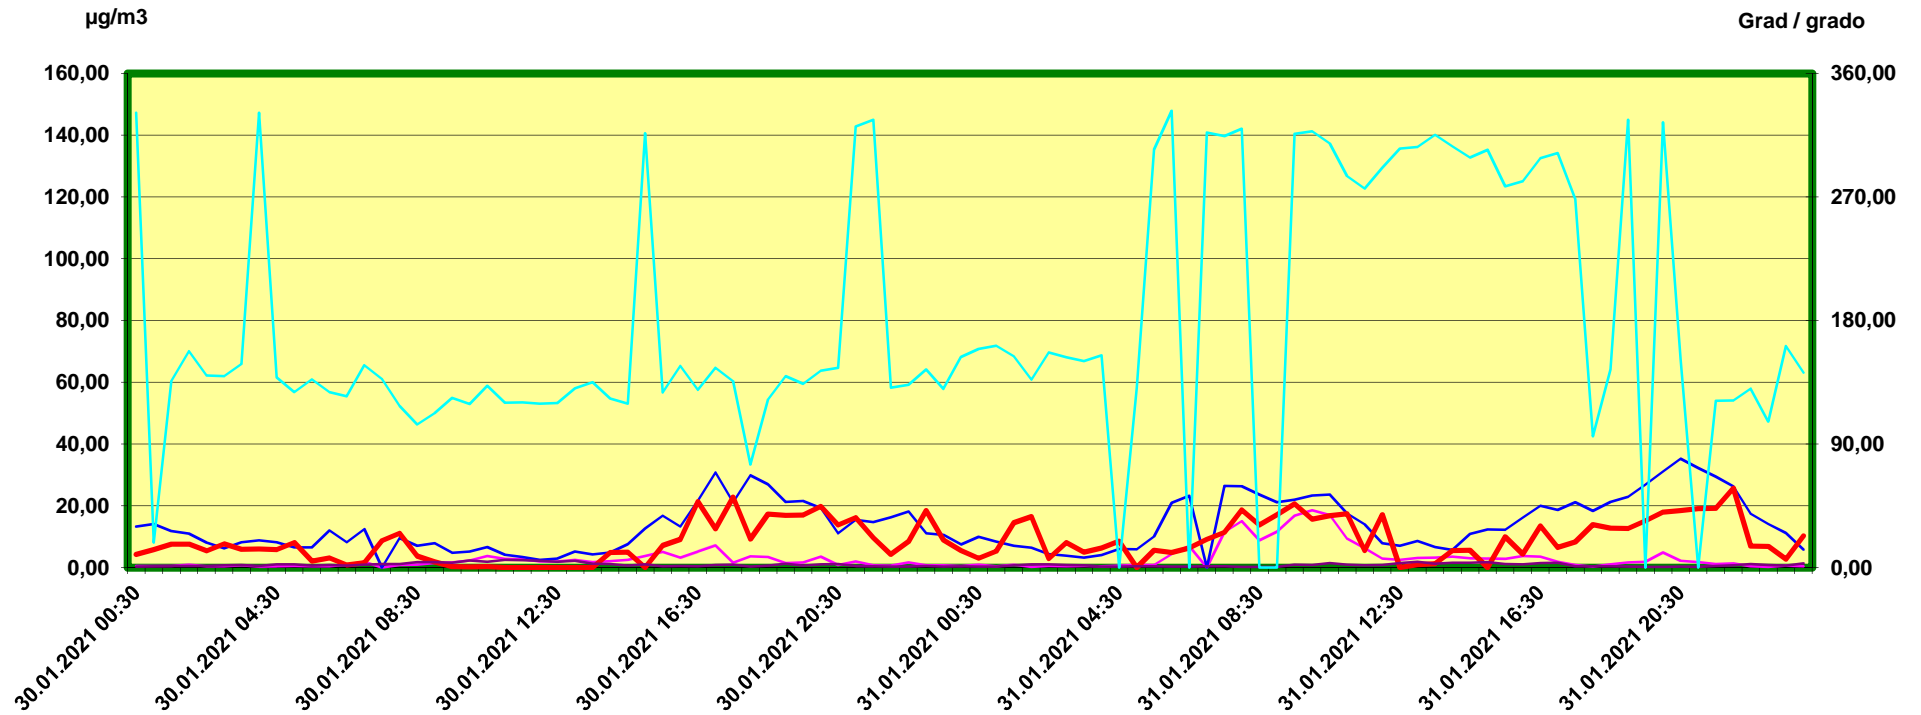

Steinach Siegreith

Zeitraum / Periodo di tempo: 30-1-2021 00:30 - 31-2-2021 24:00

Unkorrigierte Werte / Valori non corretti