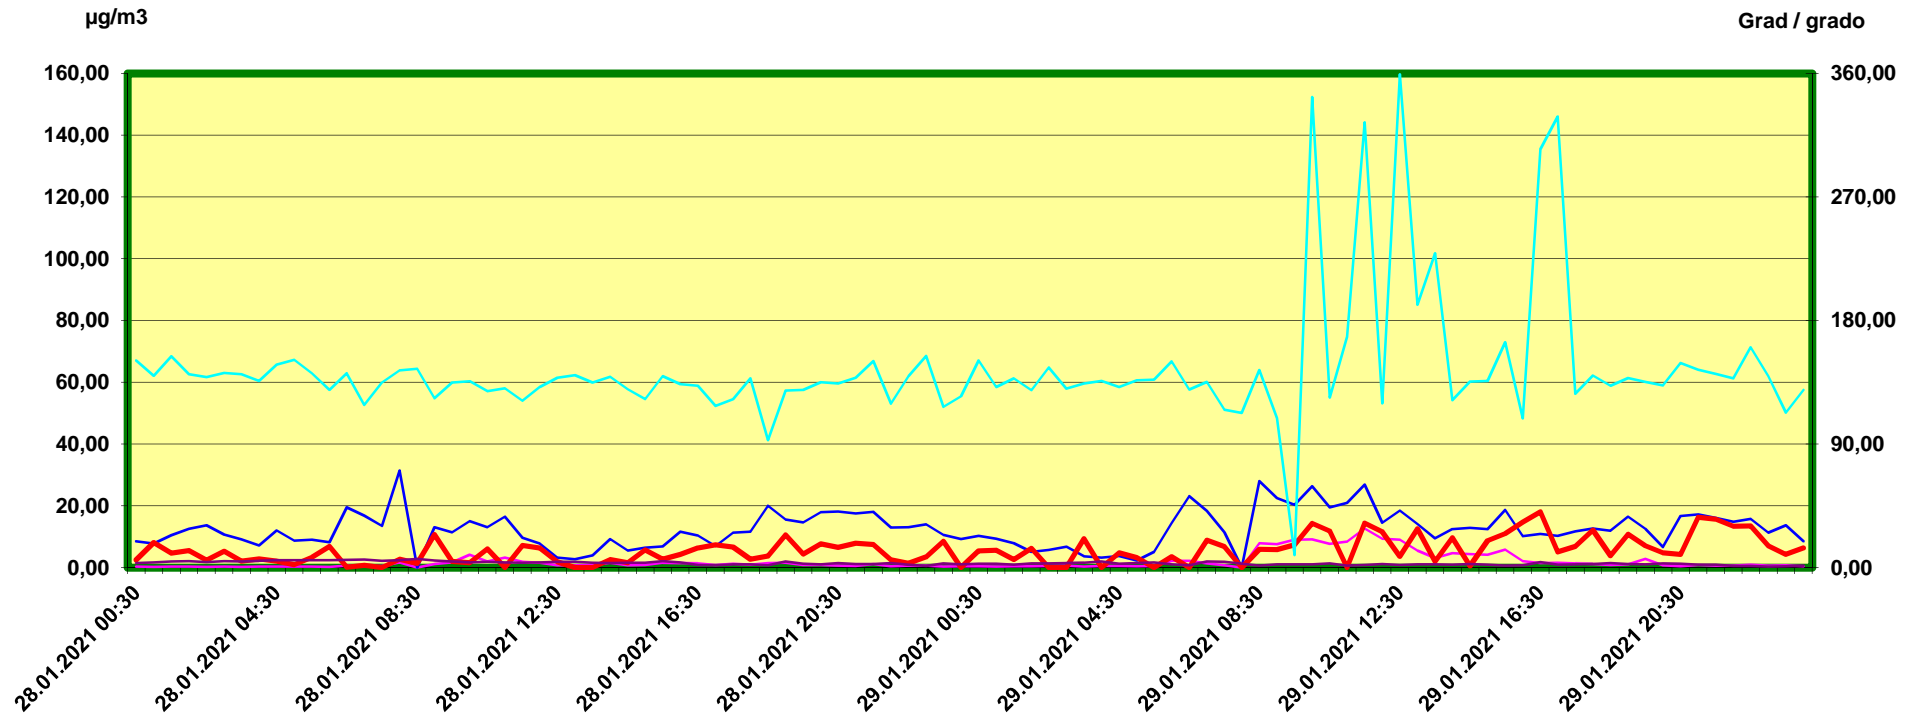

Steinach Siegreith

Zeitraum / Periodo di tempo: 28-1-2021 00:30 - 29-1-2021 24:00

Unkorrigierte Werte / Valori non corretti