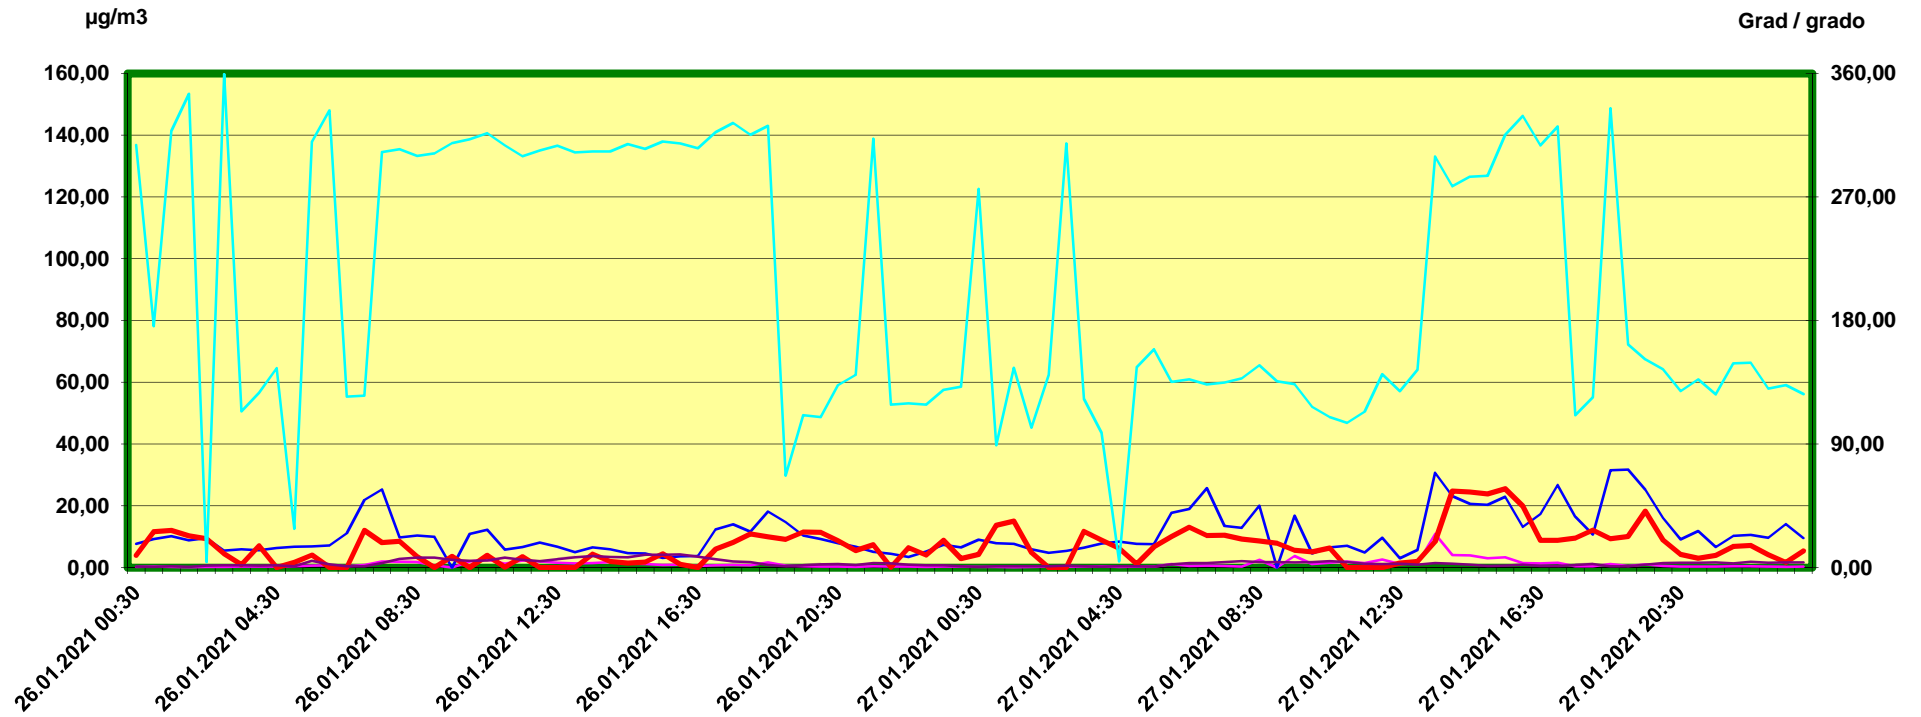

# Steinach Siegreith

Zeitraum / Periodo di tempo: 26-1-2021 00:30 - 27-1-2021 24:00

Unkorrigierte Werte / Valori non corretti