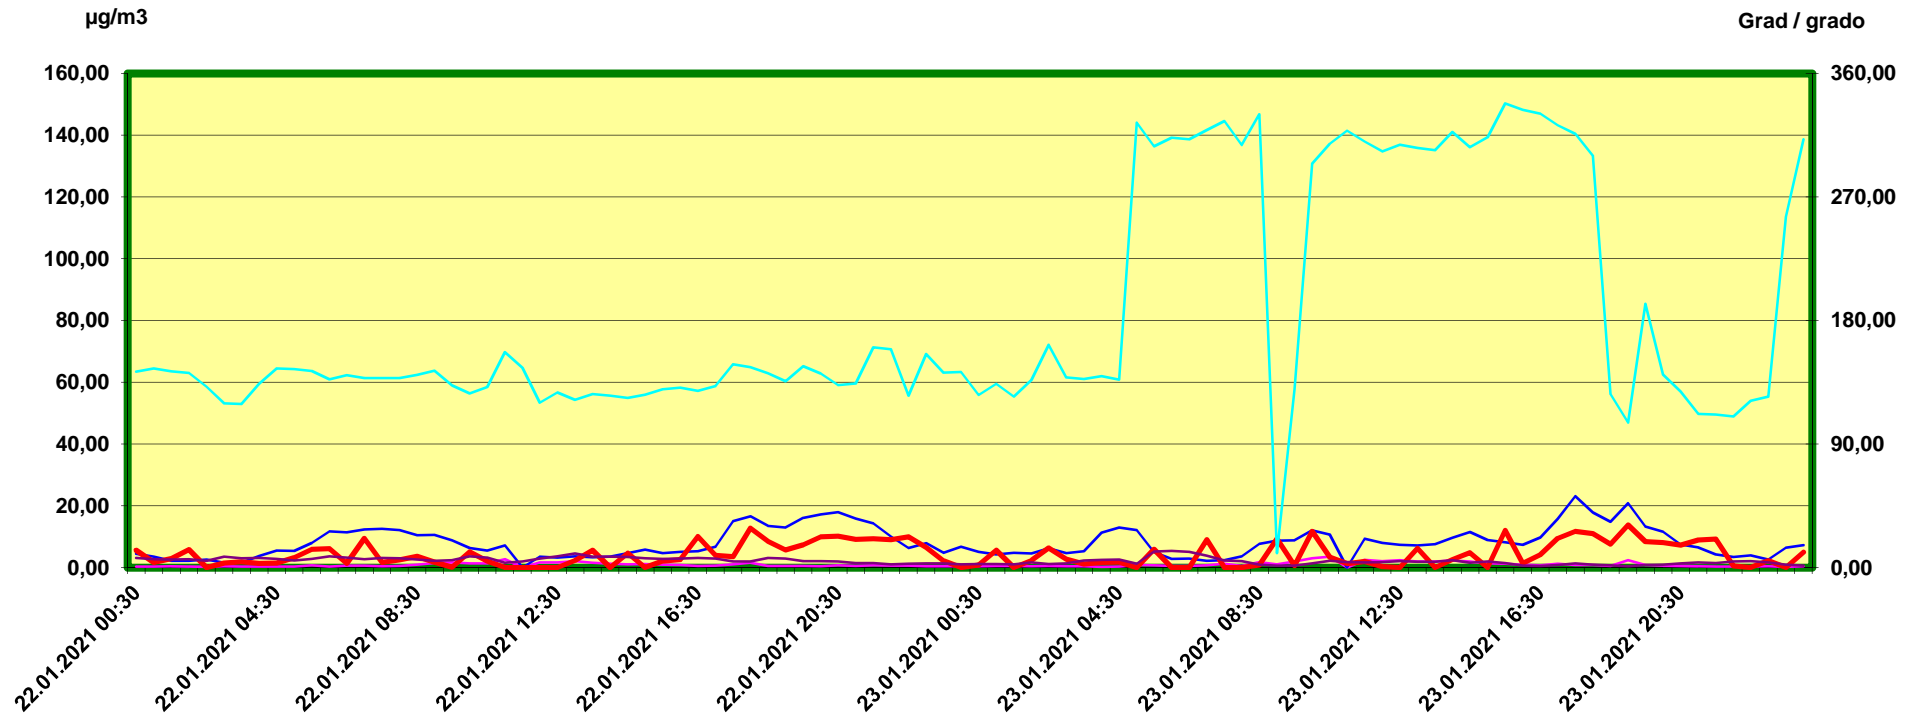

# Steinach Siegreith

Zeitraum / Periodo di tempo: 22-1-2021 00:30 - 23-1-2021 24:00

Unkorrigierte Werte / Valori non corretti