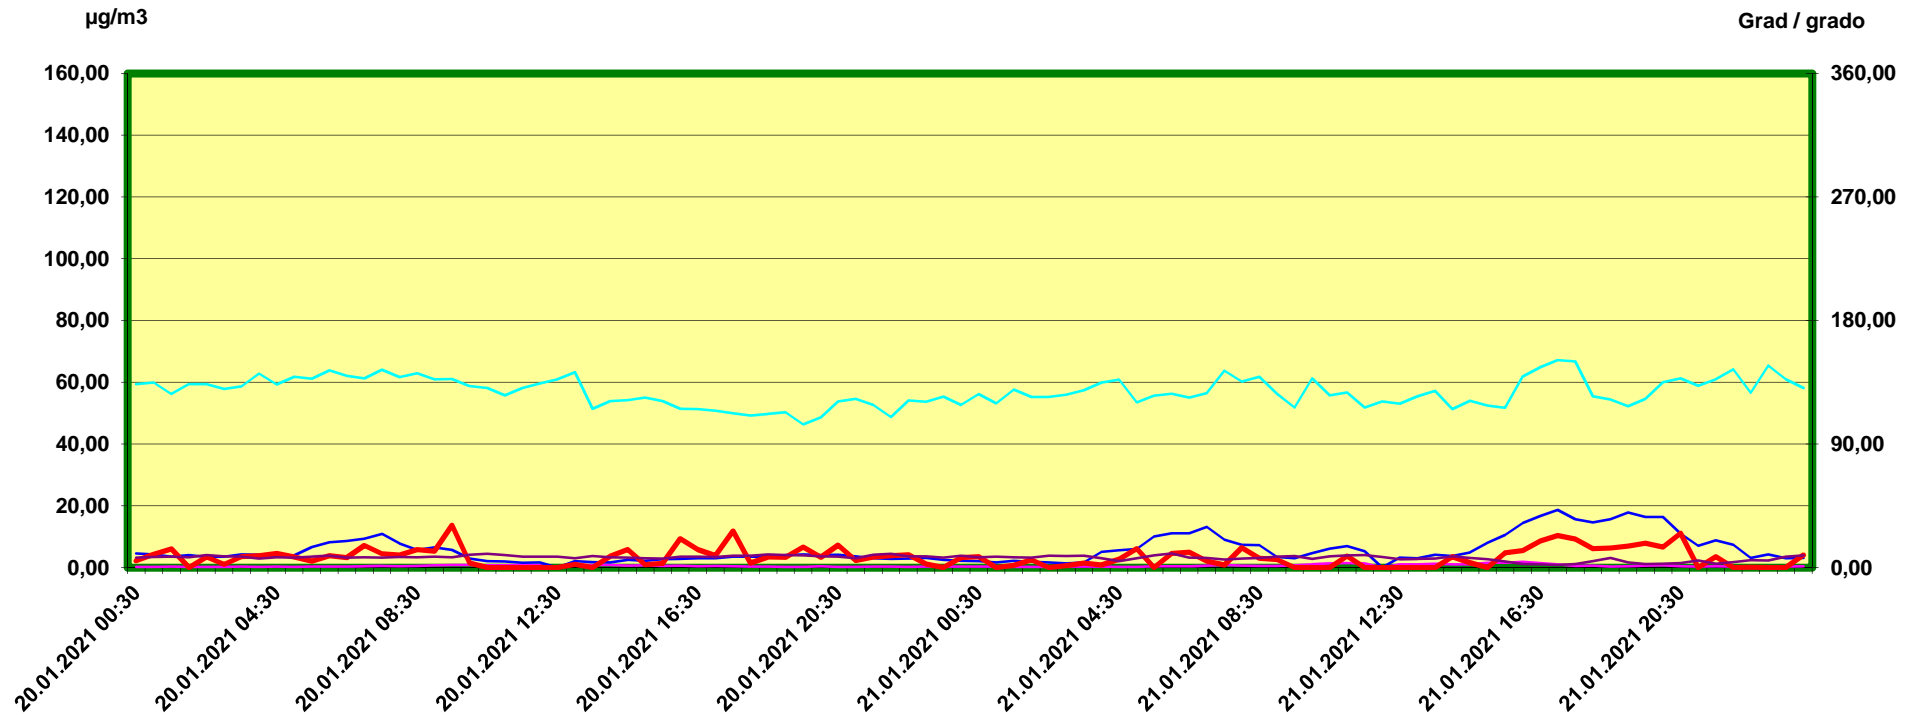

Steinach Siegreith

Zeitraum / Periodo di tempo: 20-1-2021 00:30 - 21-1-2021 24:00

Unkorrigierte Werte / Valori non corretti