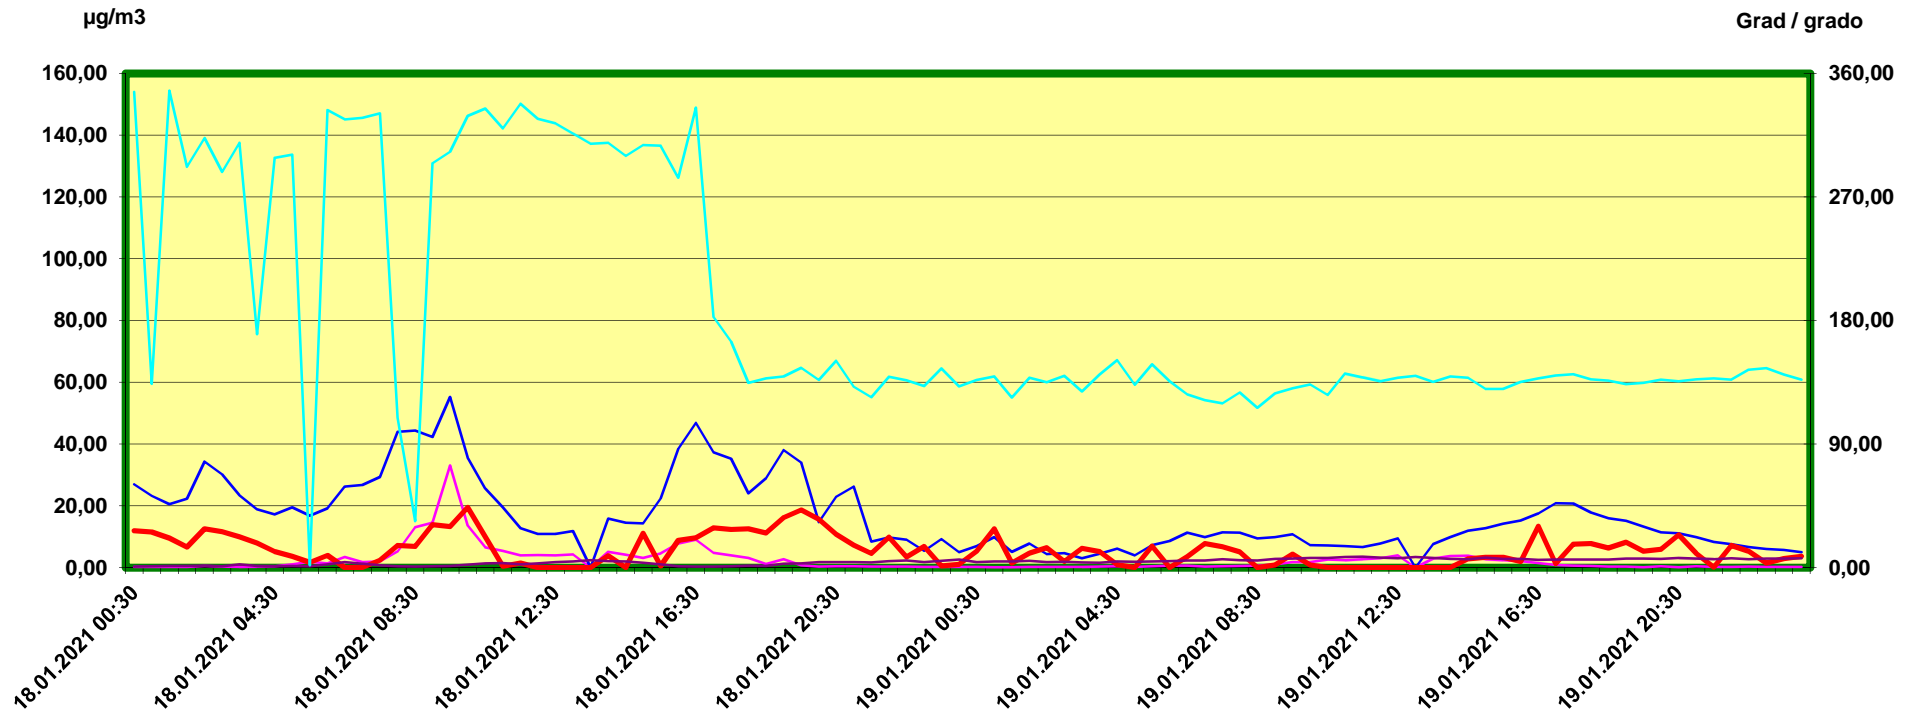

# Steinach Siegreith

Zeitraum / Periodo di tempo: 18-1-2021 00:30 - 19-1-2021 24:00

Unkorrigierte Werte / Valori non corretti