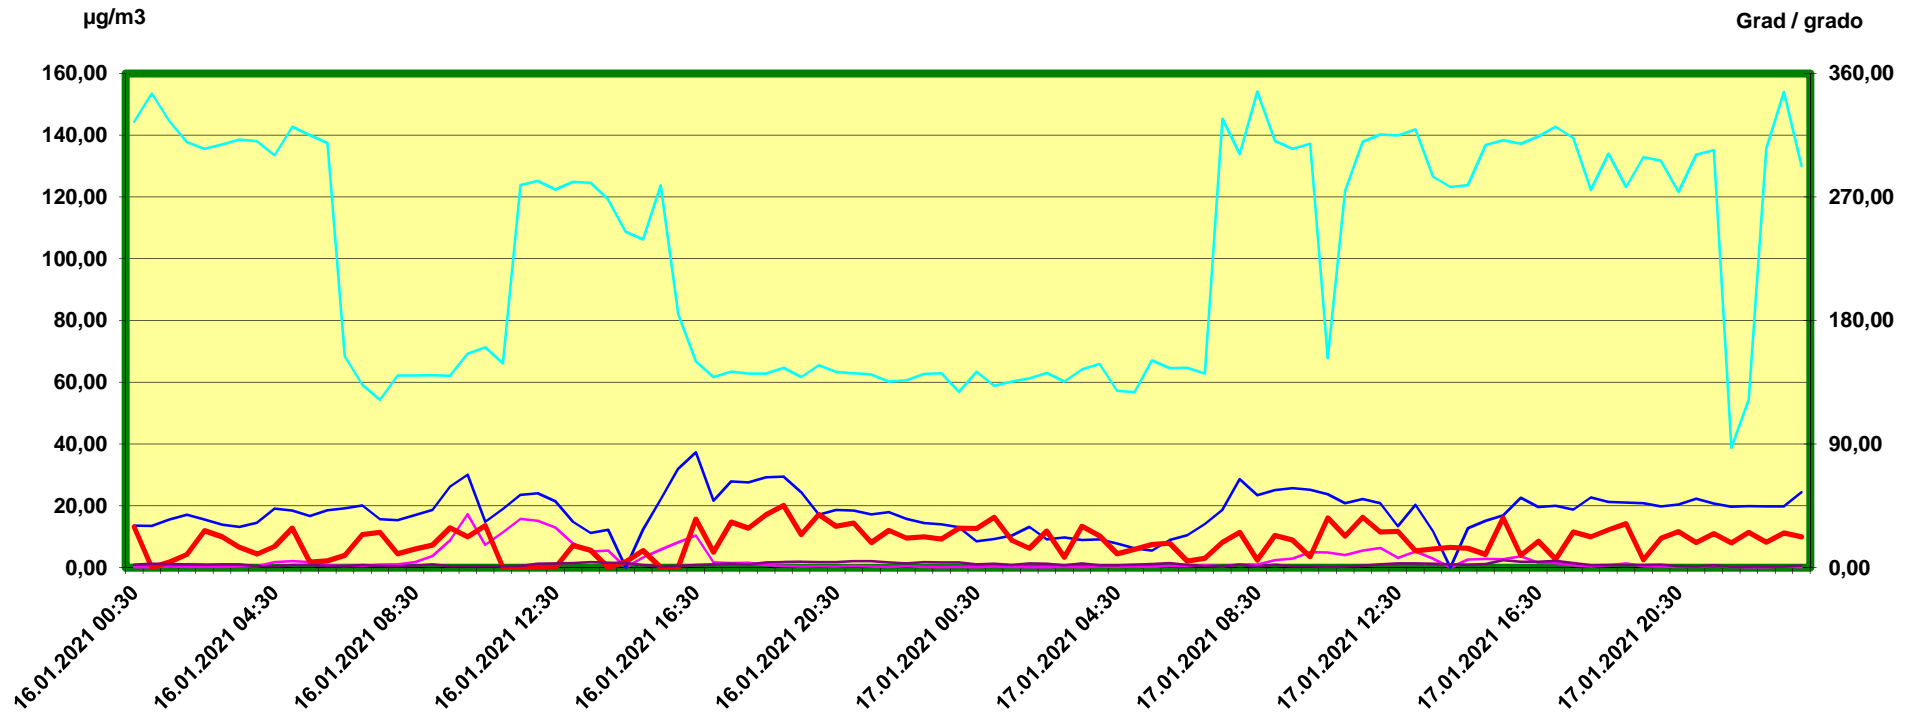

Steinach Siegreith

Zeitraum / Periodo di tempo: 16-1-2021 00:30 - 17-1-2021 24:00

Unkorrigierte Werte / Valori non corretti