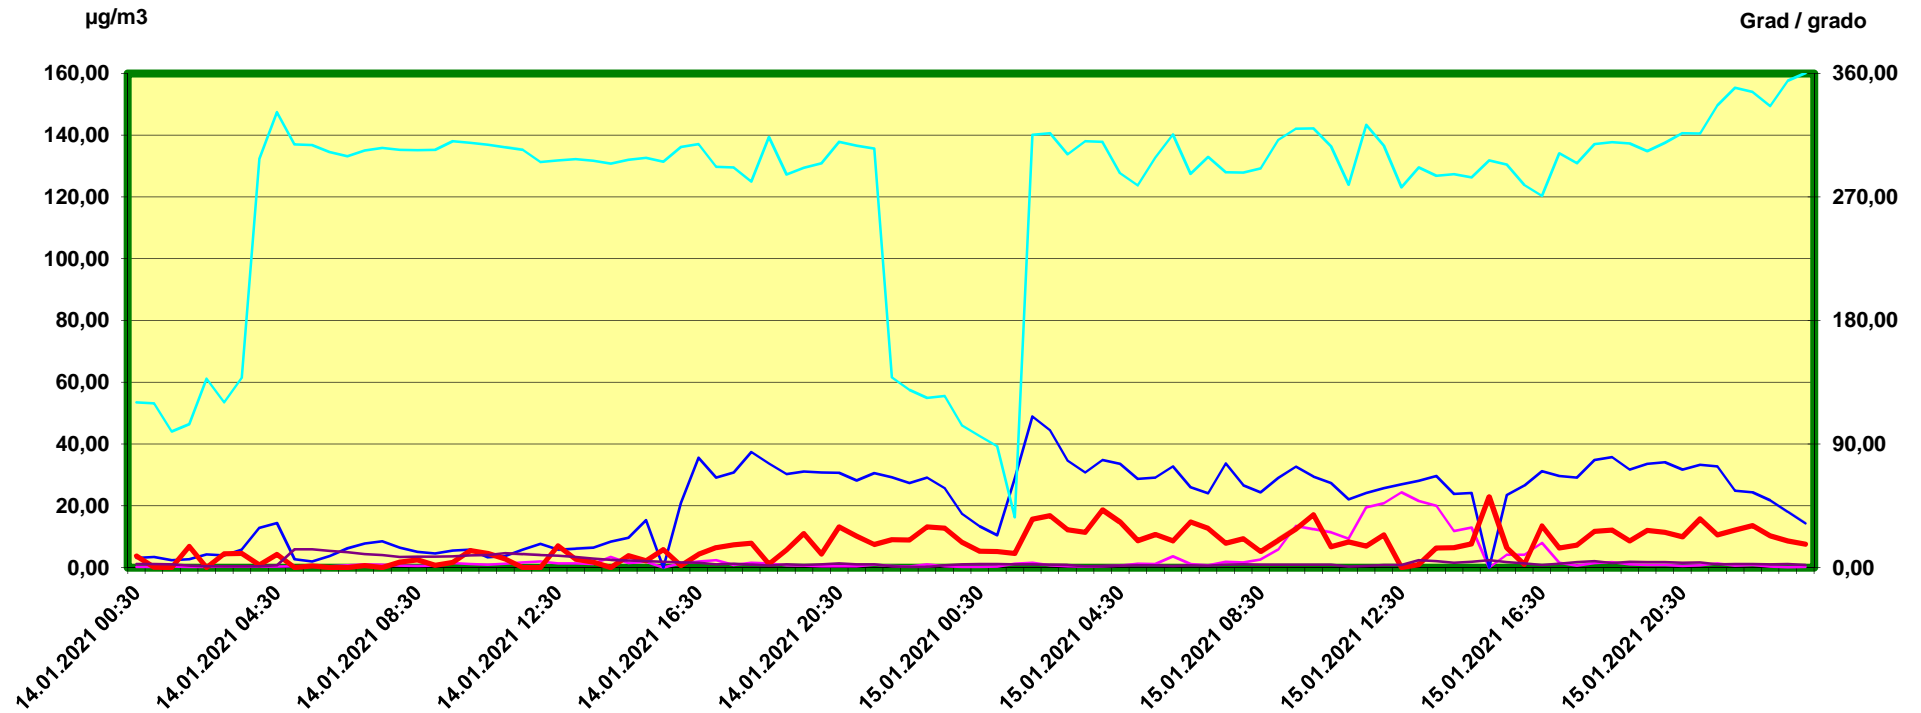

Steinach Siegreith

Zeitraum / Periodo di tempo: 14-1-2021 00:30 - 15-1-2021 24:00

Unkorrigierte Werte / Valori non corretti