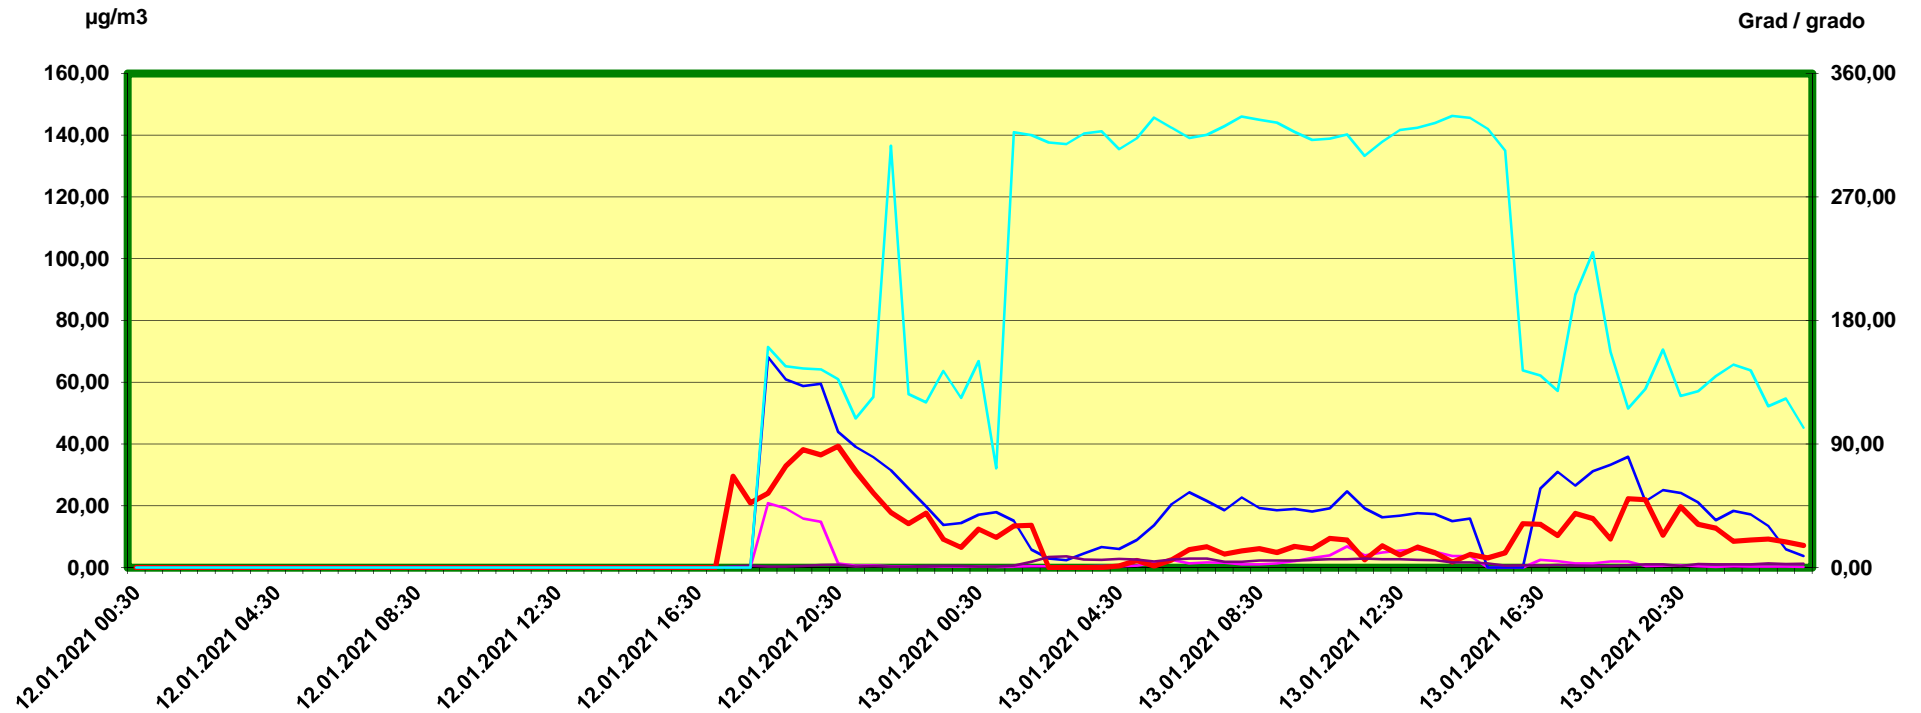

Steinach Siegreith

Zeitraum / Periodo di tempo: 12-1-2021 00:30 - 13-1-2021 24:00

Unkorrigierte Werte / Valori non corretti