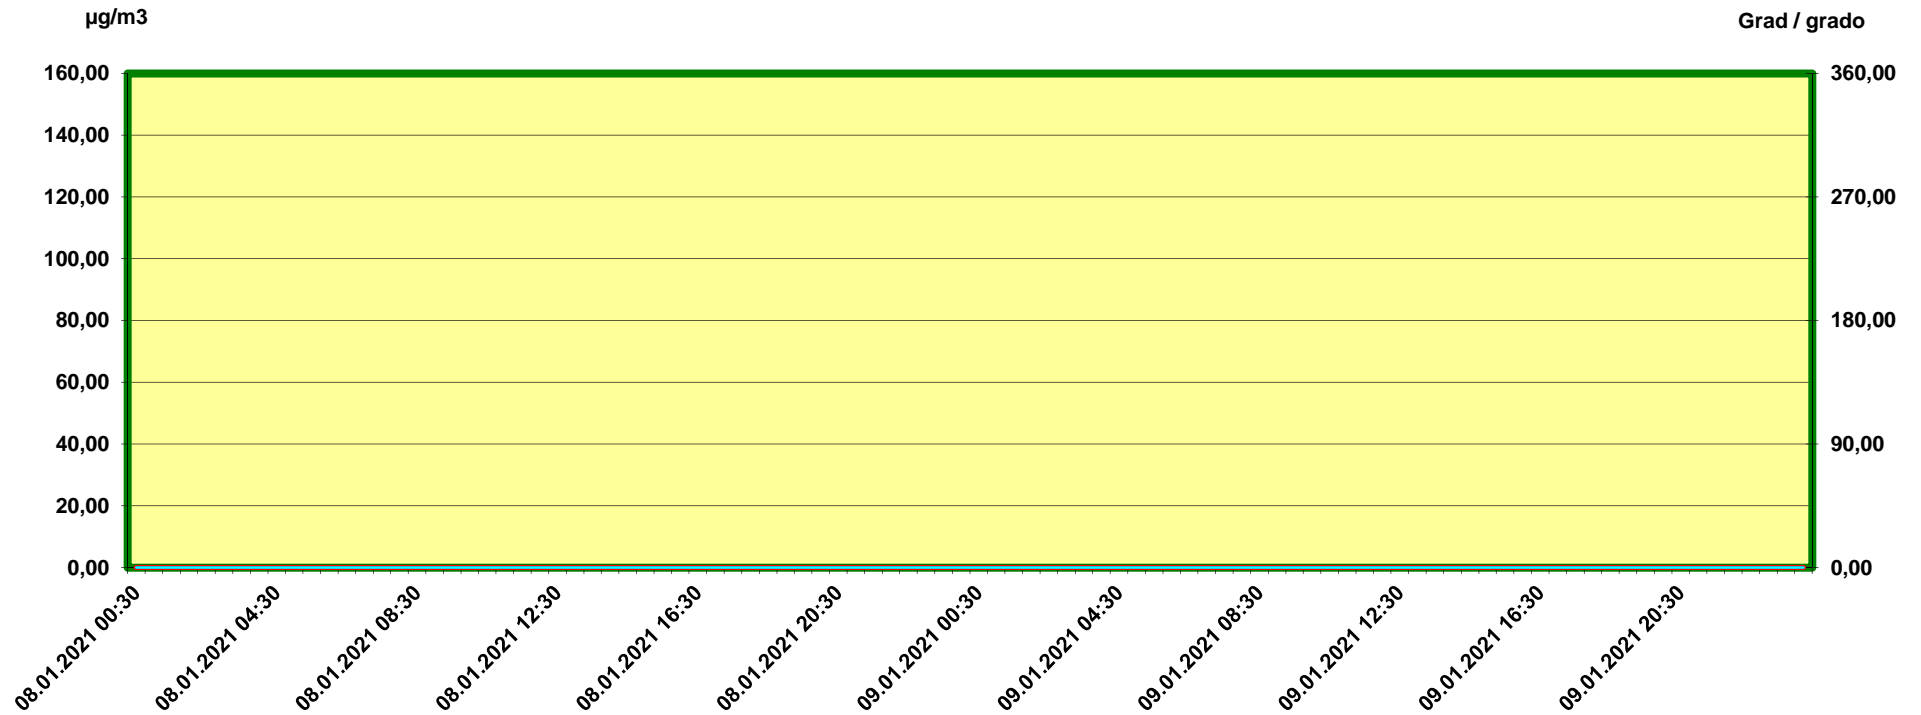

Steinach Siegreith

Zeitraum / Periodo di tempo: 8-1-2021 00:30 - 9-1-2021 24:00

Unkorrigierte Werte / Valori non corretti