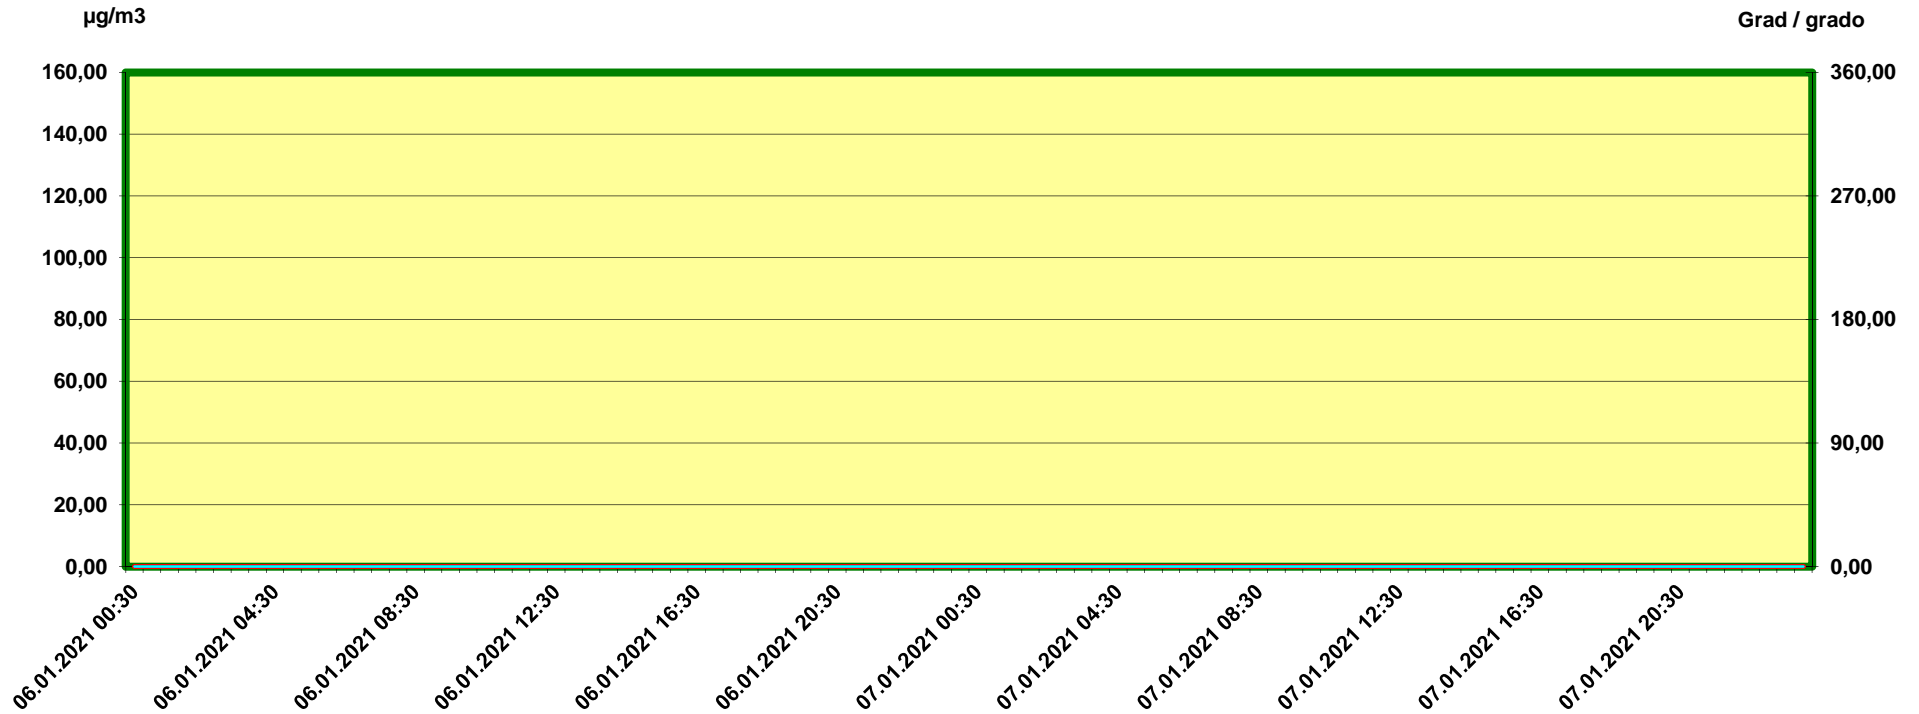

Steinach Siegreith

Zeitraum / Periodo di tempo: 6-1-2021 00:30 - 7-1-2021 24:00

Unkorrigierte Werte / Valori non corretti

Stickstoffmonoxid - Monossido di azoto / $\mu\text{g}/\text{m}^3$

Stickstoffdioxid - Biossido di azoto / $\mu\text{g}/\text{m}^3$

Feinstaub PM10 - Polveri sottili (diametro $<10\mu\text{m}$) / $\mu\text{g}/\text{m}^3$

Windgeschwindigkeit (arithm.) - Velocità del vento / m/s

Windrichtung (vekt.) - Direzione del vento / Grad