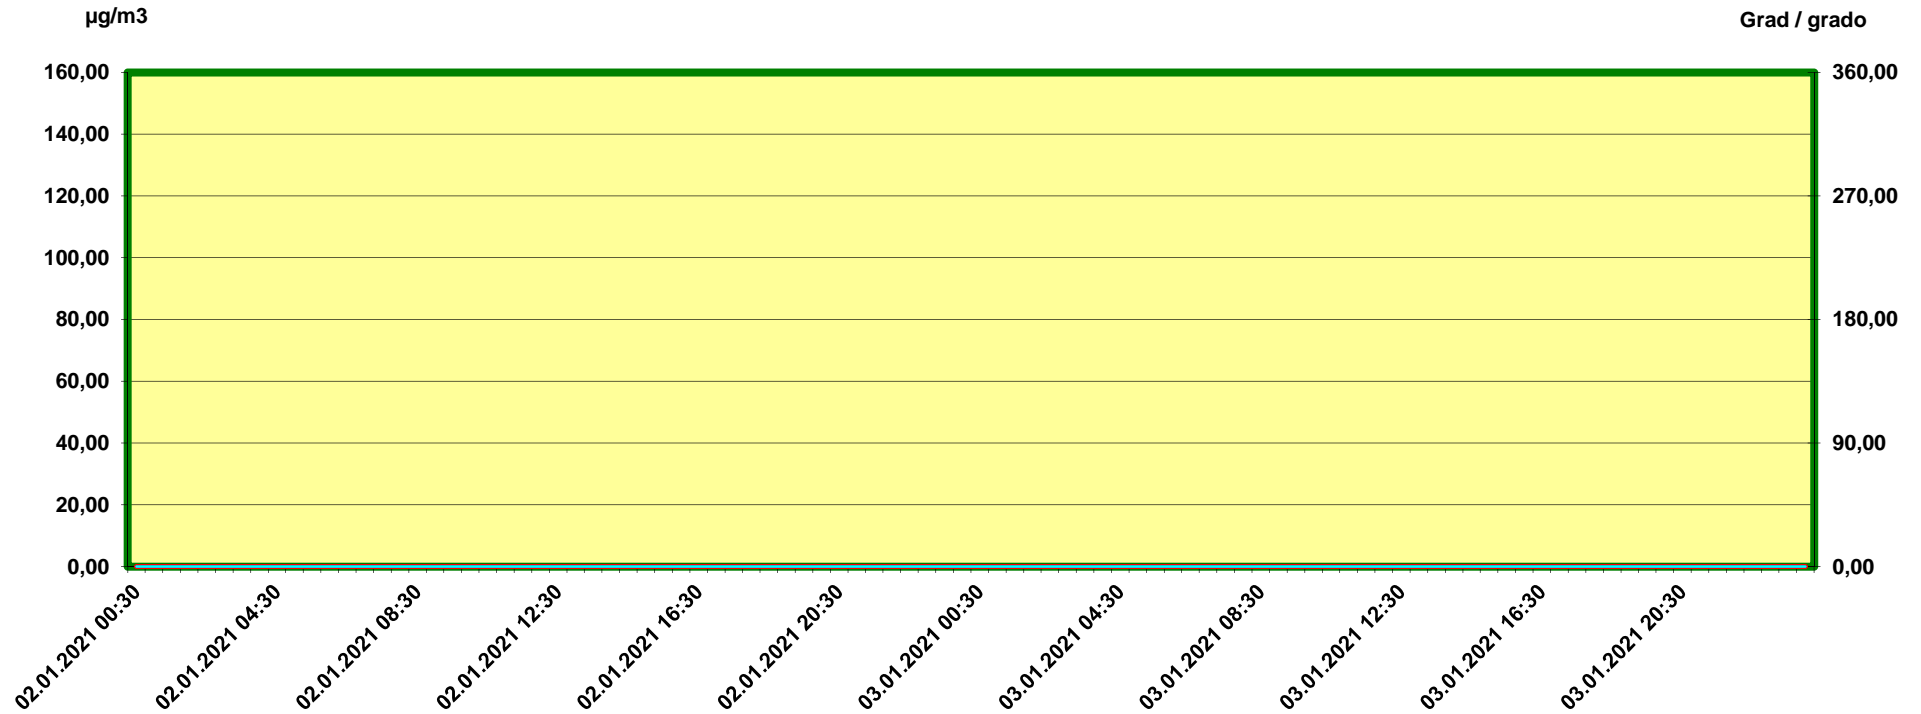

Steinach Siegreith

Zeitraum / Periodo di tempo: 2-1-2021 00:30 - 3-1-2021 24:00

Unkorrigierte Werte / Valori non corretti

Stickstoffmonoxid - Monossido di azoto / ug/m3

Stickstoffdioxid - Biossido di azoto / ug/m3

Feinstaub PM10 - Polveri sottili (diametro <10µm) / ug/m3

Windgeschwindigkeit (arithm.) - Velocità del vento / m/s

Windrichtung (vekt.) - Direzione del vento / Grad