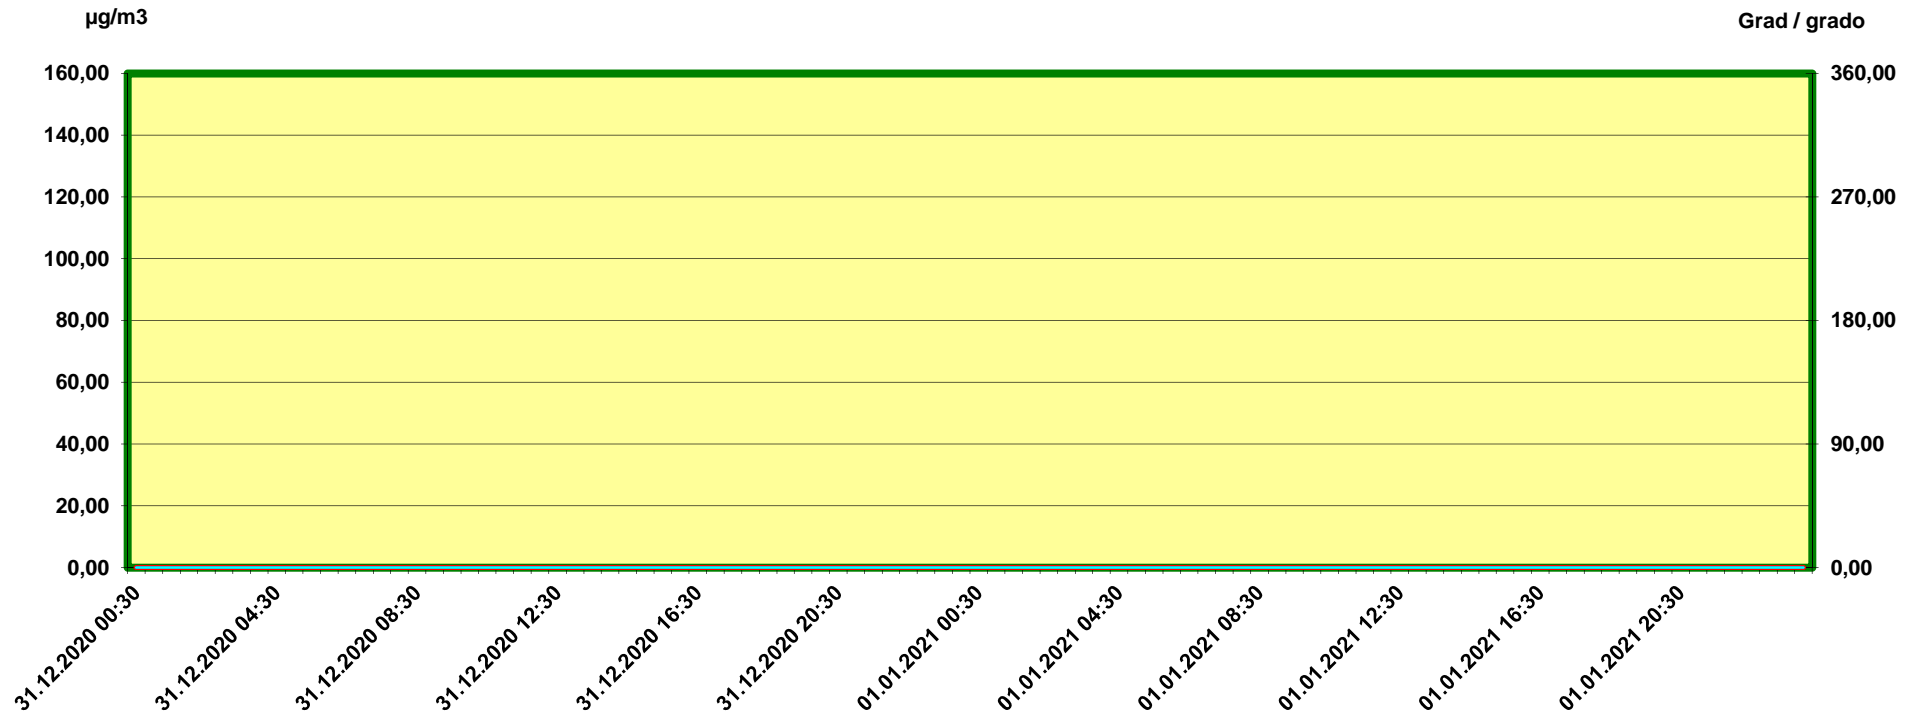

# Steinach Siegreith

Zeitraum / Periodo di tempo: 31-12-2020 00:30 - 1-1-2021 24:00

Unkorrigierte Werte / Valori non corretti

Stickstoffmonoxid - Monossido di azoto / ug/m3

Stickstoffdioxid - Biossido di azoto / ug/m3

Feinstaub PM10 - Polveri sottili (diametro <10µm) / ug/m3

Windgeschwindigkeit (arithm.) - Velocità del vento / m/s

Windrichtung (vekt.) - Direzione del vento / Grad