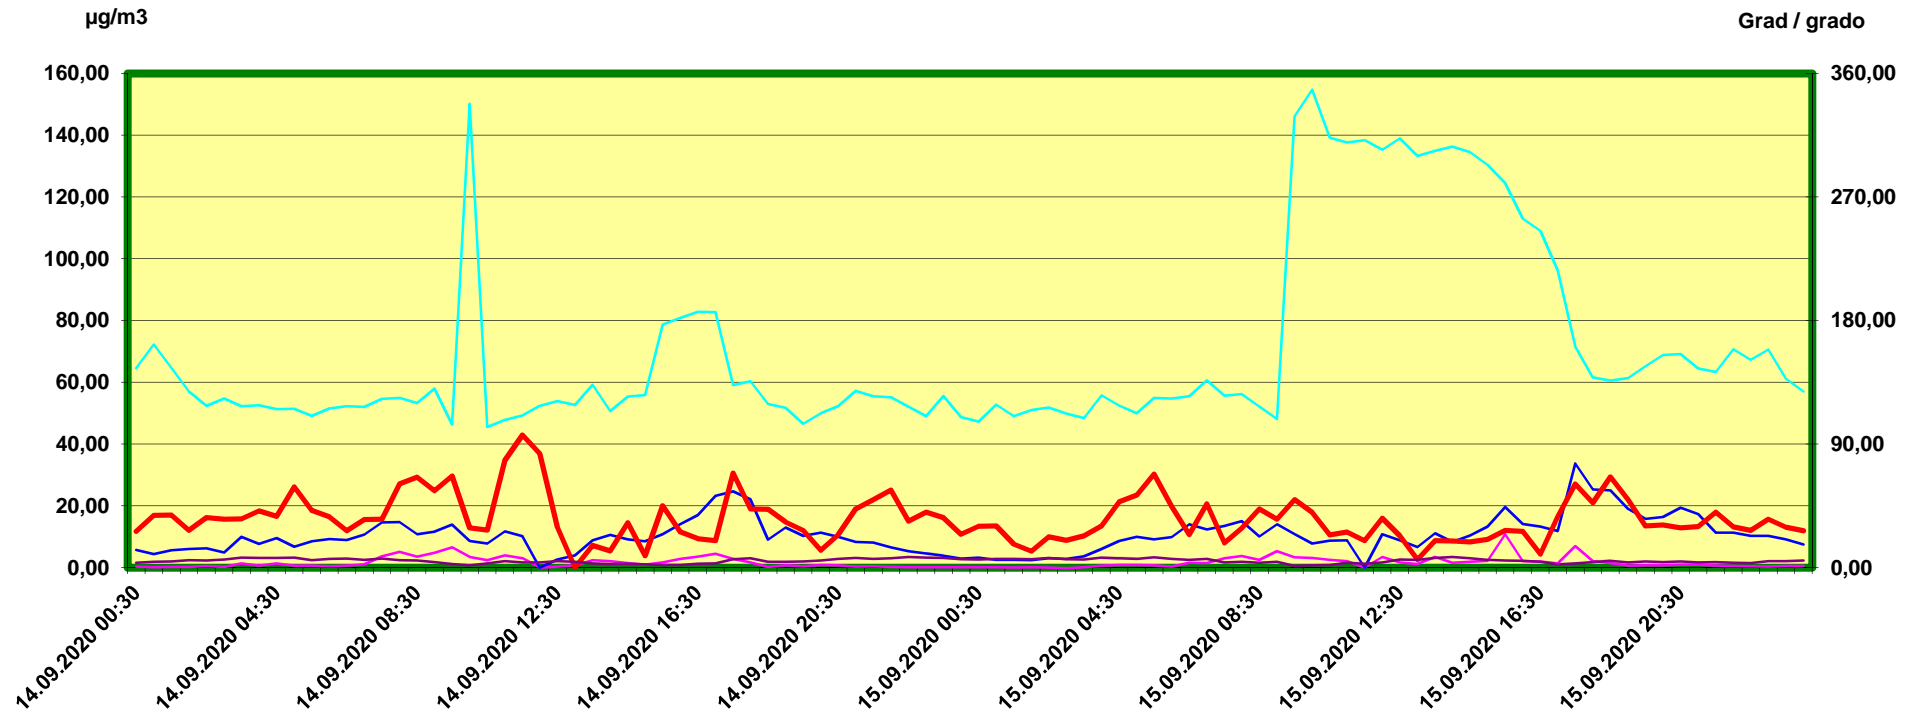

Steinach Siegreith

Zeitraum / Periodo di tempo: 14-9-2020 00:30 - 15-9-2020 24:00

Unkorrigierte Werte / Valori non corretti