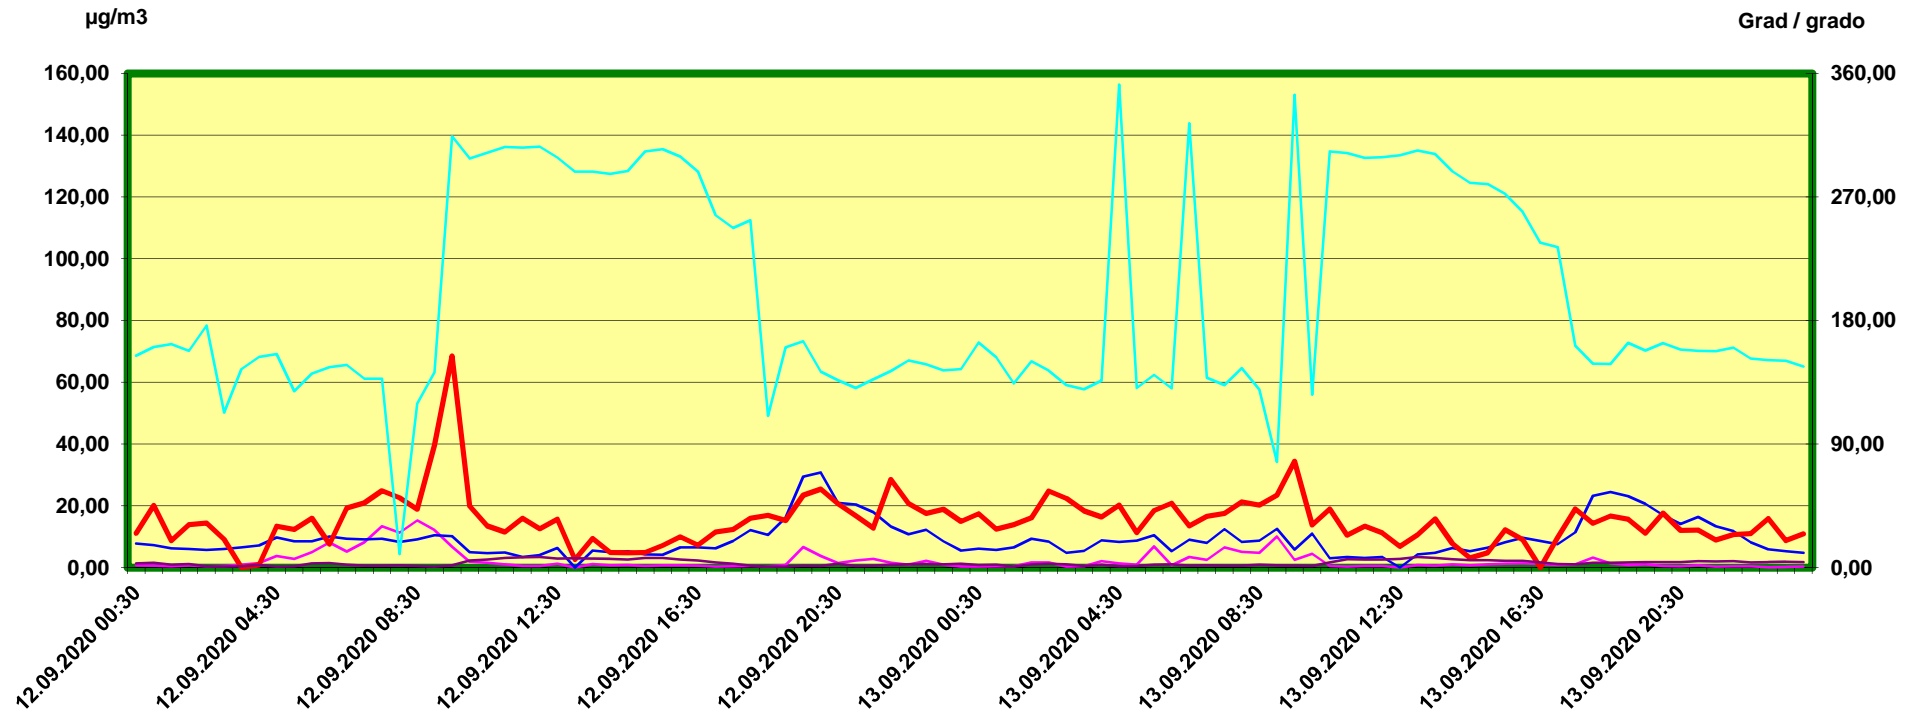

Steinach Siegreith

Zeitraum / Periodo di tempo: 12-9-2020 00:30 - 13-9-2020 24:00

Unkorrigierte Werte / Valori non corretti