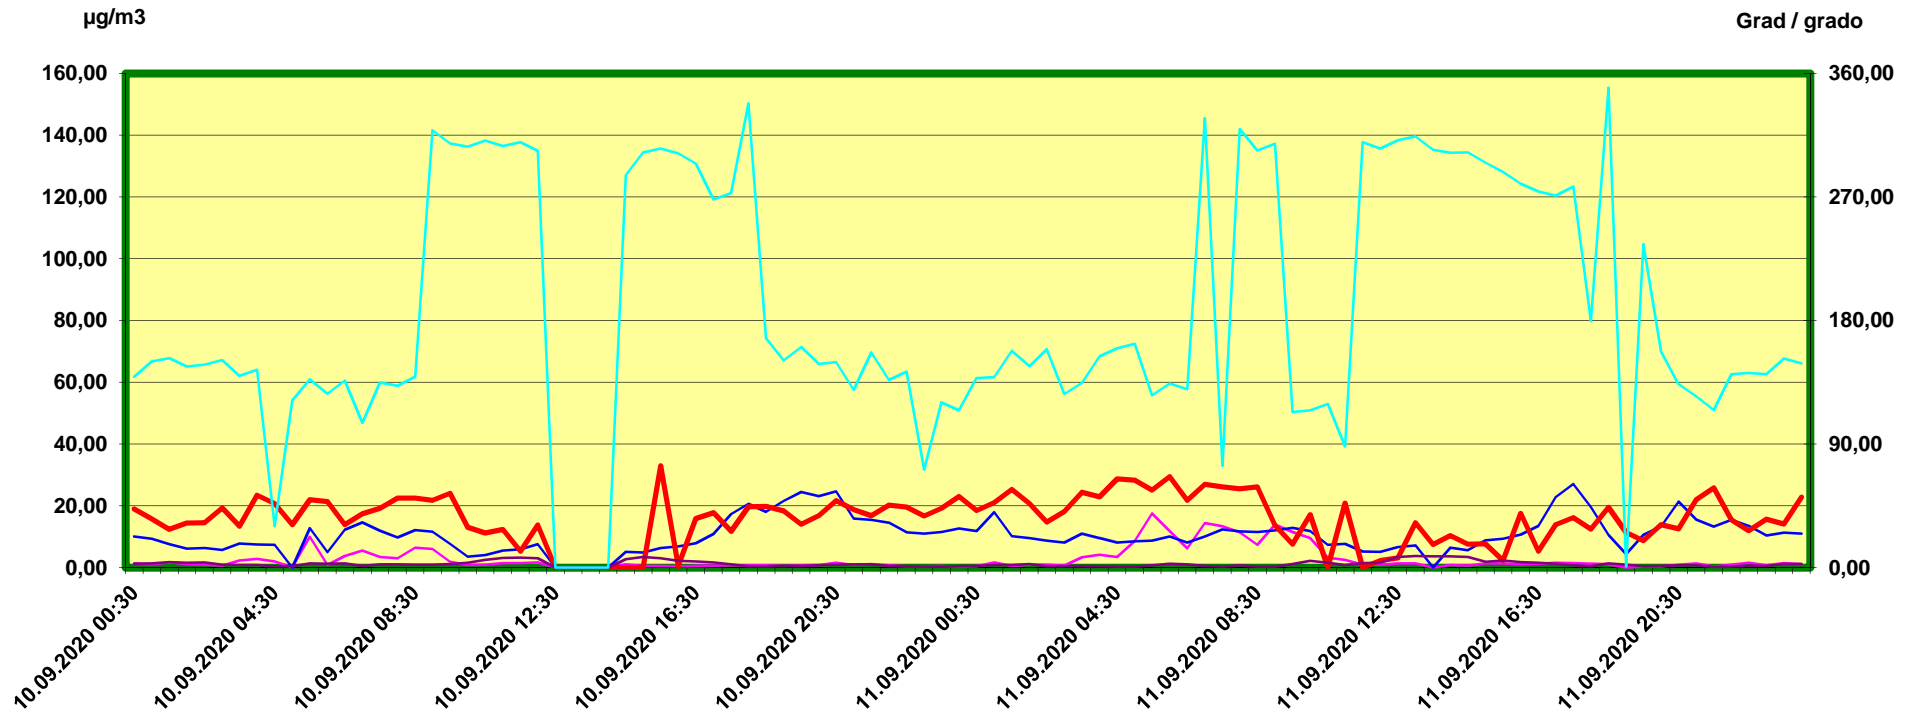

Steinach Siegreith

Zeitraum / Periodo di tempo: 10-9-2020 00:30 - 11-9-2020 24:00

Unkorrigierte Werte / Valori non corretti