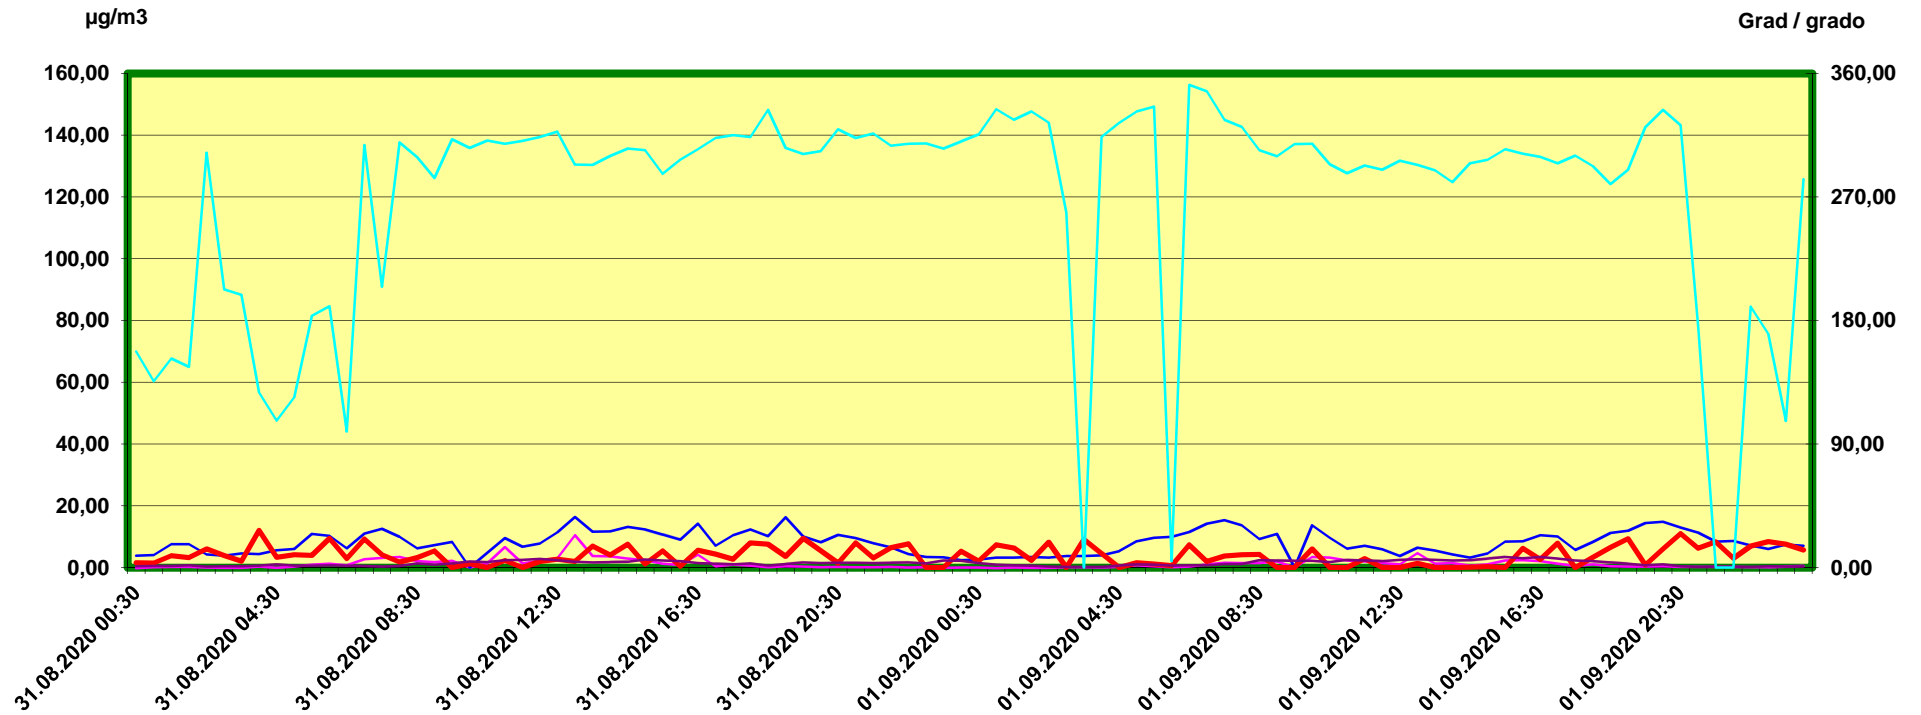

Steinach Siegreith

Zeitraum / Periodo di tempo: 31-8-2020 00:30 - 1-9-2020 24:00

Unkorrigierte Werte / Valori non corretti