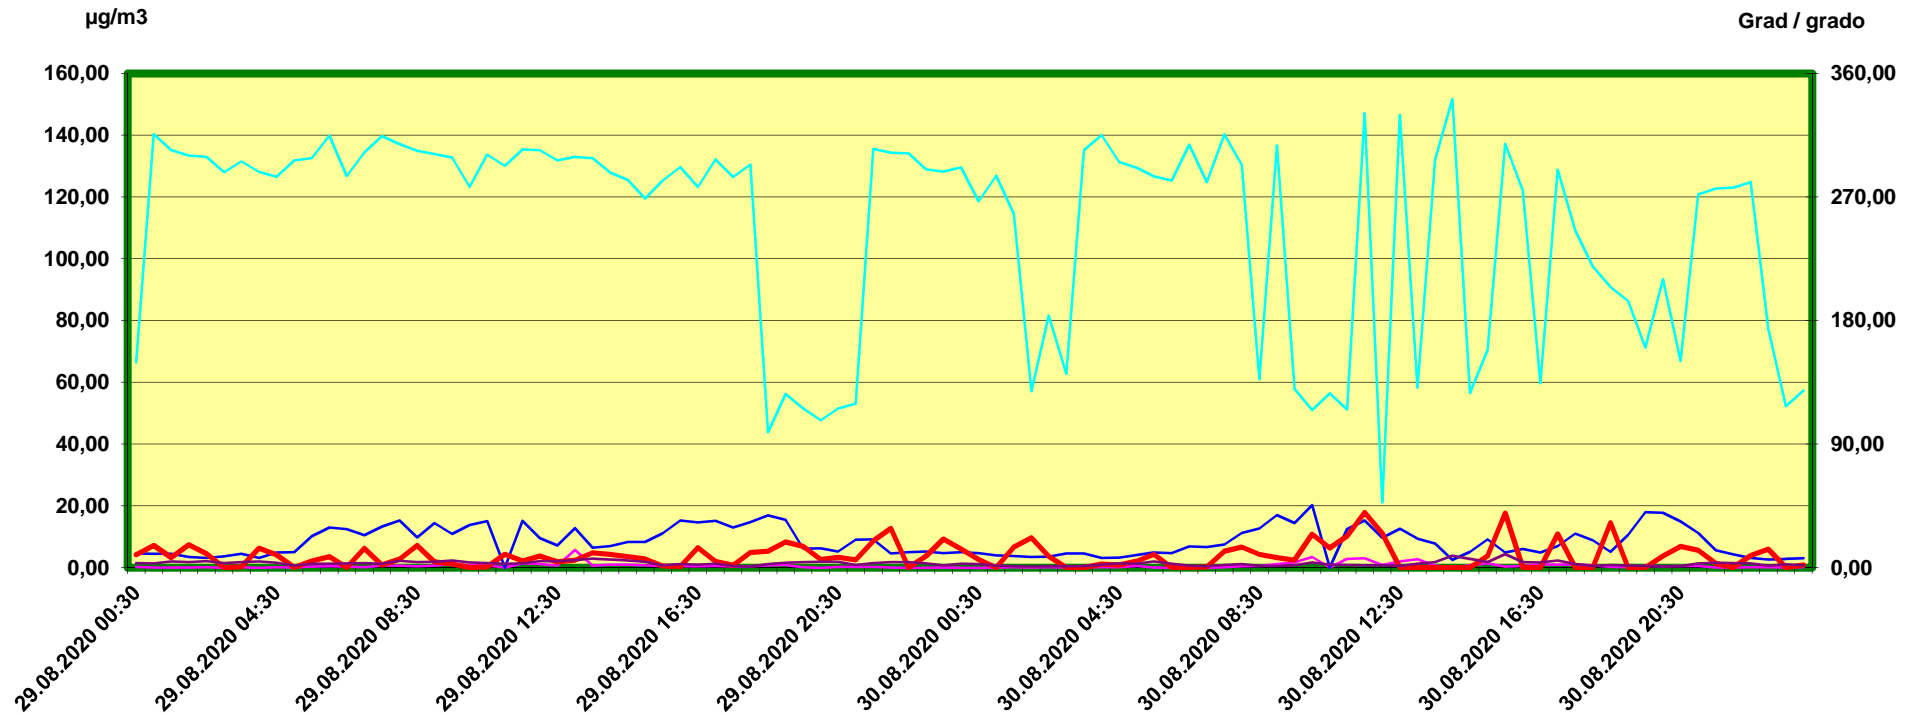

Steinach Siegreith

Zeitraum / Periodo di tempo: 29-8-2020 00:30 - 30-8-2020 24:00

Unkorrigierte Werte / Valori non corretti