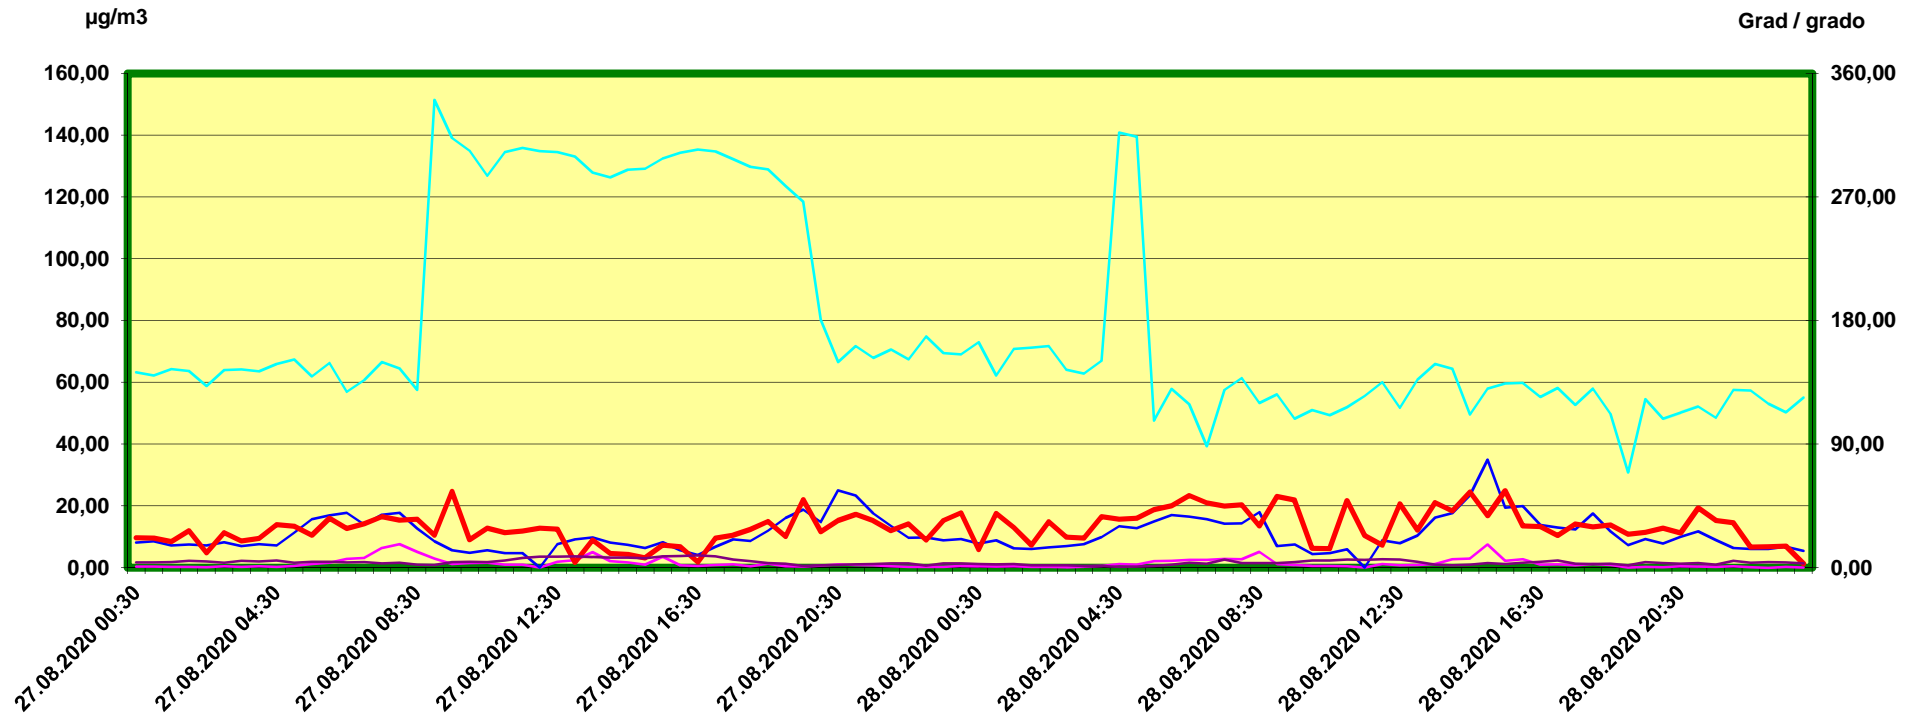

# Steinach Siegreith

Zeitraum / Periodo di tempo: 27-8-2020 00:30 - 28-8-2020 24:00

Unkorrigierte Werte / Valori non corretti