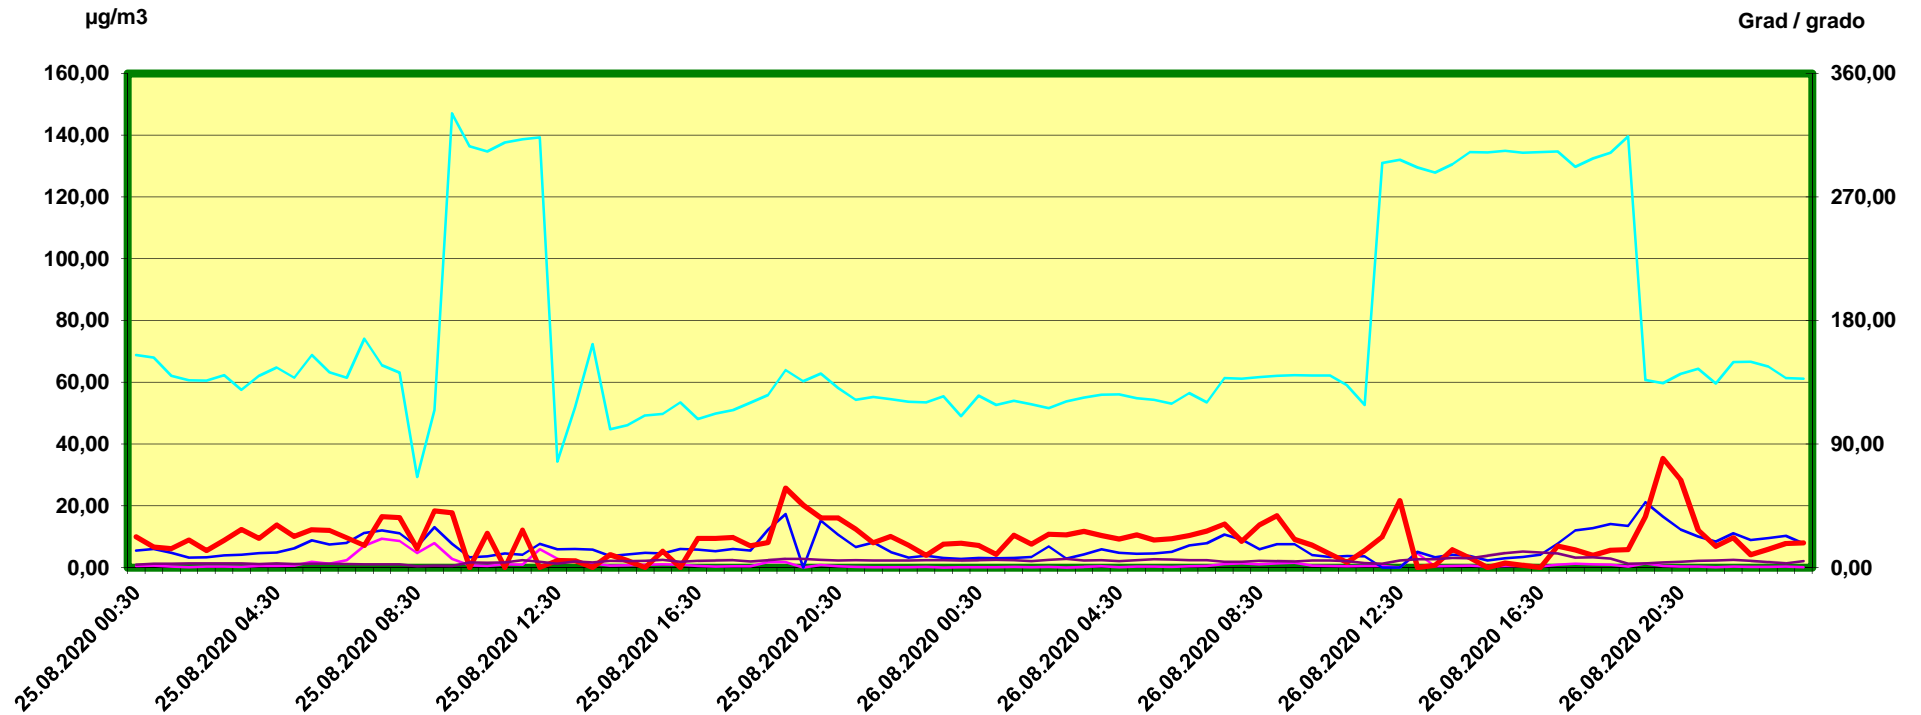

Steinach Siegreith

Zeitraum / Periodo di tempo: 25-8-2020 00:30 - 26-8-2020 24:00

Unkorrigierte Werte / Valori non corretti